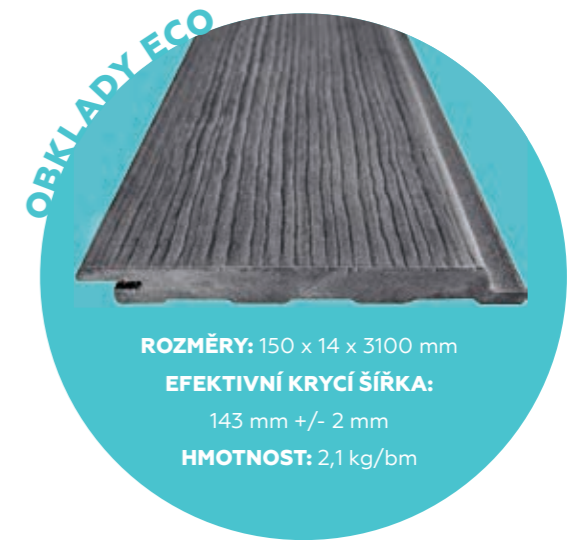

# OBKLADY ECO FOREST

„DOKONALÝ KABÁT PRO VÁŠ EXTERIÉR“

Obkladové profily ECO jsou díky svému neobyčejnému vzhledu originální volbou pro obložení stěn či jiných architektonických prvků. Pro svoji vysokou odolnost jsou perfektním dlouhodobým řešením pro obklady stěn okolo terasy, zahradních zídek, pergol či například parkovacích přístřešků.