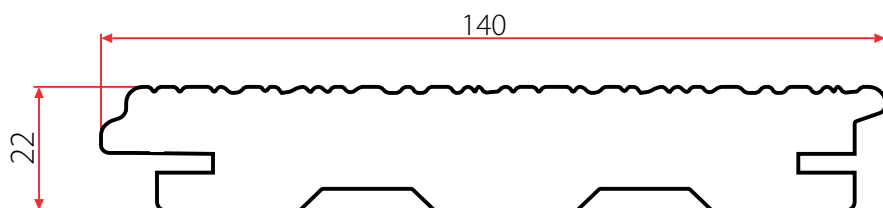

RUSTIC

TERASA S PŘEKRÝVAJÍCÍMI SE SPÁRAMI
A UNIKÁTNÍM NOVÝM POVRCHEM

NOVINKA ROKU 2017

TĚŠIL
JSEM SE
NA TEBE!

JÁ
TAKY! ♥

Nový profil **TOP**

NOVÝ PROFIL, JEHOŽ SPÁRY SE DŮMYSLNĚ PŘEKRÝVAJÍ. UŽ NIC NEZAPADNE POD VAŠI TERASU. VE SPÁRÁCH NEZŮSTANOU ŽÁDNÉ NEČISTOTY.

ROZMĚRY: 140 X 22 MM
DĚLKA PRKNA: 4 M
ATYPICKÉ DĚLKY: 2 - 6 M
HMOTNOST: 3,3 KG/BM

Povrch **RUSTIC**

NOVÝ POVRCH, KTERÝ VYPADÁ JAKO DRÁSANÉ DŘEVO A MÁ PATINU STARÝCH PODLAH. UNIKÁTNÍ PRKNO, KTERÉ DOKONALE IMITUJE STRUKTURU DŘEVA.