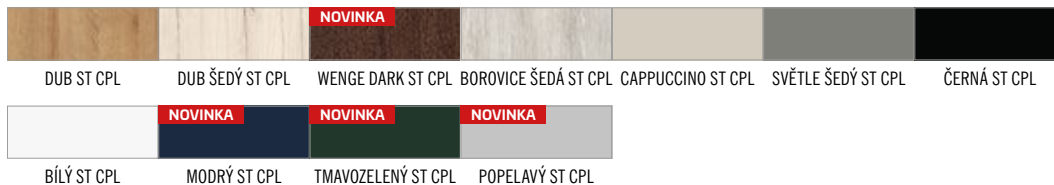

POVOJNIK 3

POVOJNIK 4

POVOJNIK 5

CPL 4400,-

PREMIUM 4500,-

■ KONSTRUKCE

- křídlo vyrobené v rámové technologii STILE
- masivní 14 cm rám
- pevný kolíkový spoj a na perodrážku - zvýšená pevnost dveří
- estetické zasklení bez použití rámečku přidává dveřím luxusní vzhled
- mírně zaoblené hrany dveří, na hraně nejsou žádné spoje, což přispívá k delší životnosti dveří
- povrchová úprava: CPL LAMINÁT se zvýšenou odolností nebo strukturovaný velice odolný povrch PREMIUM
- velmi široká spodní a horní příčka
- možnost objednání dveří vyšších o 4,5 cm včetně zárubní s příplatkem 100,-