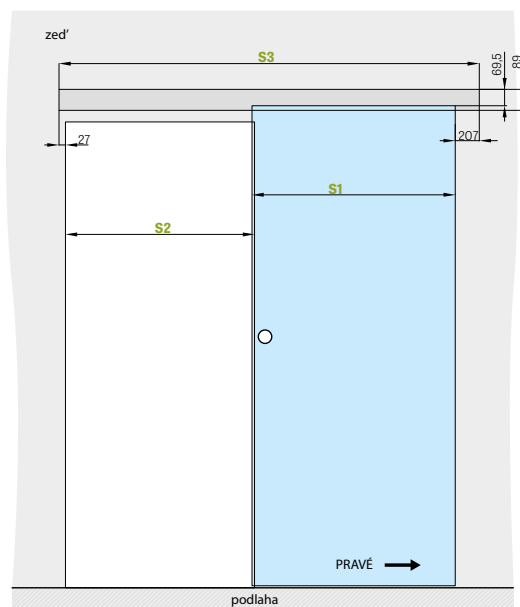

POSUVNÉ DVEŘE NA STĚNU - SKLENĚNÉ DVEŘE GRAF

		„60”	„70”	„80”	„90”
S1	Šířka křídla	662	762	862	962
S2	Šířka otvoru	602	702	802	902
S3	Délka garnýže	1500	1500	1800	2000
H1	Výška dveří	1989			
H2	Výška otvoru	max. 1973			
H3	Celková výška	2067			

MUŠLE
nerez

NOVINKA