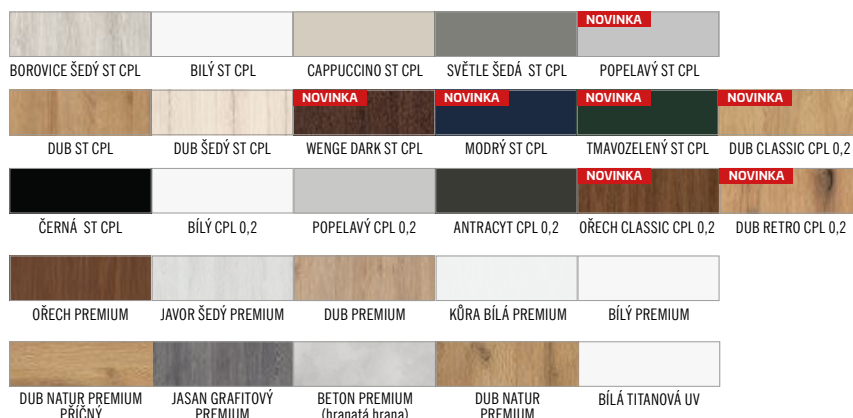

posuvný systém na stěnu typ MAGIC	10800,-
mušle dle výběru na str. kování	
výplň plná deska	700,-
ventilační kovové průduchy: kulaté a hranaté (4 ks) povrchová úprava: černý mat	600,-

KŘÍDLO typ MAGIC		
PREMIUM / CPL	CPL 0,2	LAK UV
3500,-	4000,-	5700,-

	,60"	,70"	,80"	,90"	,100"
S1 Šířka křídla	644	744	844	944	1044
S2 Šířka otvoru	584	684	784	884	984
H1 Výška dveří	2150	2150	2150	2150	2150
H2 Výška otvoru	2100	2100	2100	2100	2100