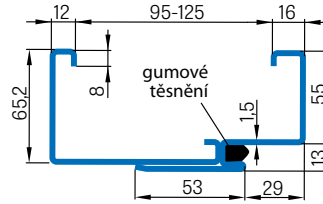

Zárubeň HERSE má připravené otvory pro 1 nebo 2 tříbodové zámkové a otvory pro čepy. Montáž na čistou podlahu

Šířka dveří	A	B	C	D	E	F
„60“	644	617	601	631	741	695
„70“	744	717	701	731	841	795
„80“	844	817	801	831	941	895
„90“	944	917	901	931	1041	995
„90ES“	948	921	905	935	1045	999
„100“	1044	1017	1001	1031	1141	1095