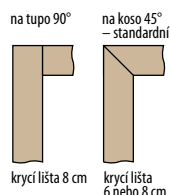

■ SPOJENÍ KRYCÍ LIŠTY

ŠÍŘKA	A	B	C	D	E	F	G
„60”	644	618	604	626	648	700±20	746*/ 786**
„65”	695	669	655	677	699	750±20	797*/ 837**
„70”	744	718	704	726	748	800±20	846*/ 886**
„75”	795	769	755	777	799	850±20	897*/ 937**
„80”	844	818	804	826	848	900±20	946*/ 986**
„85”	895	869	855	877	899	950±20	997*/ 1037**
„90”	944	918	904	926	948	1000±20	1046*/ 1086**
„95”	995	969	955	977	999	1050±20	1097*/ 1137**
„100”	1044	1018	1004	1026	1048	1100±20	1146*/ 1186**
„110”	1144	1118	1104	1126	1148	1200±20	1246*/ 1286**

**krycí lišta 6 cm / 8 cm

Rozměry „65”, „75”, „85”, „95” jsou dostupné pro dveře ALTAMURA 1

Rozsah regulace min.- max. (mm)	ZÁRUBNĚ			
	3D GREKO	CPL LAMINÁT, PREMIUM	CPL 0,2	LAK
65-70	2800,-	3050,-	3350,-	4900,-
70-80	2800,-	3050,-	3350,-	4900,-
80-100	2400,-	2650,-	2950,-	4500,-
100-120	2450,-	2700,-	3000,-	4700,-
120-140	2500,-	2750,-	3050,-	4850,-
140-160	2600,-	2850,-	3150,-	5000,-
160-180	2750,-	3000,-	3300,-	5100,-
180-200	2800,-	3050,-	3350,-	5300,-
200-220	2900,-	3150,-	3450,-	5450,-
220-240	3050,-	3300,-	3600,-	5600,-
240-260	3100,-	3350,-	3650,-	5750,-
260-280	3200,-	3450,-	3750,-	5950,-
280-320	3400,-	3650,-	3950,-	6250,-
320-340	3500,-	3750,-	4050,-	6400,-
340-360	3800,-	4050,-	4350,-	6650,-
360-380	3900,-	4150,-	4450,-	6750,-
380-400	4100,-	4350,-	4650,-	6950,-
400-420	4200,-	4450,-	4750,-	7200,-

1 díl
2 díly

■ Spojení krycí lišty na tupo je možné pouze v případě 8 cm límce. Příplatek za toto provedení je 650,- vč 8 cm límce, pro povrch BÍLÉ LAKOVANÉ cena 1200,-, kromě regulace 75-95 mm.

■ Krycí lišta 8 cm = 100,-

■ Cena obložkové a rámové zárubně pro dvoukřídle dveře +30%.

■ Krycí lišta: standardní (pero 20 mm) nebo s prodlouženým perem (pero 40 mm) v povrchu GREKO (1000,-), ST CPL a PREMIUM (1100,-) a v povrchu CPL 0,2 a UV LAK 1700,-

■ Lze vyrobit zárubně pro atypickou tloušťku zdi od 420 mm. Zárubně se budou skládat z více dílů. Příplatek za každých 2 cm rozsahu je 200,- – základem je cena zárubně 400-420 mm.

■ Max. tloušťka zárubně je 500-520. V případě širší zárubně je třeba objednat ostění 120 mm

■ Ceny zárubně typu tunel (slepá) o šířce 60, 70, 80, 90, 100 jsou stejné jako ceny obložkové zárubně.

■ Ceny zárubně typu tunel (slepá) o šířce 110, 120, 130, 140, 150, 160, 170, 180, 190 = +30%.

■ Je možné podříznout zárubně dle vlastního požadavku až do 50 mm bez ztráty záruky.

■ Ostění pro rozšíření tloušťky zárubně, 120 mm = 850,- pro CPL 0,2 a UV LAK = 1500,-

■ Příplatek 750,- k ceně obložkové zárubně pro dveře HERSE

■ Protipožární úprava obložkové zárubně 2200,-

■ Elektrický otvírač 1650,-

■ Norma 210 cm +15%