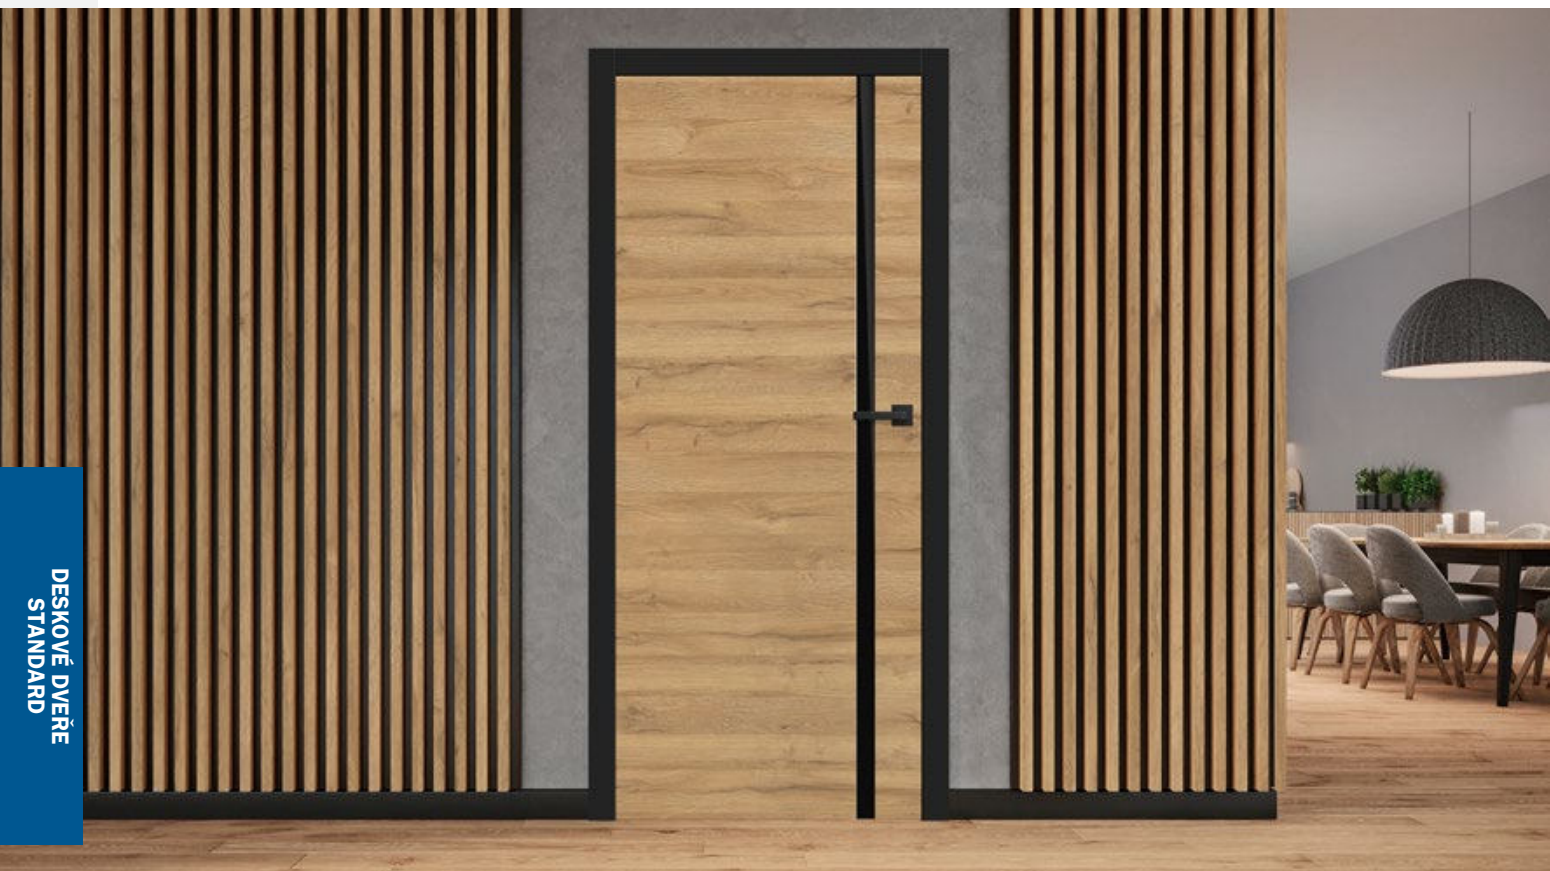

■ KONSTRUKCE

- křídlo vyrobené v deskové technologii STANDARD s povrchovou úpravou CPL LAMINÁT nebo PREMIUM.
- obvodový rám včetně opláštění (boční a horní - dřevo, spodní - MDF pro případné podříznutí)
- mezirámová kartonová výplň „voština“ nebo výplň - plná deska
- hrana dveří vyrobená v technologii STANDARD - hranatá hrana
- hrana dveří v provedení CPL 0,2 je hranatá s ABS hranou
- možnost objednání dveří vyšších o 4,5 cm včetně zárubní s příplatkem 100,-
- BALDUR 3 nelze objednat v posuvném provedení

■ KOVÁNÍ

- tři stříbrné panty šroubovací s horizontální regulací ve falcovém provedení nebo tři stříbrné skryté panty s horizontální a vertikální regulací v bezfalcovém provedení
- klasický zámek ve falcovém nebo magnetický v bezfalcovém provedení na dozický klíč, na cylindrickou vložku, WC zámek, úsporný zámek (jen klikka)

■ PROSKLENÍ

- BALDUR 1,3 tvrzené matné sklo 8mm
- tvrzené matné sklo 8 mm nebo za příplatek lepené bezpečnostní matné nebo černé sklo VSG 441, oboustranně hladké.
- šířka prosklení: BALDUR 1 - 50mm, BALDUR 3 - 210mm

■ PŘÍSLUŠENSTVÍ ZA PŘÍPLATEK

reverzní otevírání (nedostupné v CPL 0,2)	1600,-
výplň - plná deska	750,-
zesílení pod samozavírač	200,-
ventilační podříznutí	200,-
šířka křídla „100“	450,-
lepené bezpečnostní matné nebo černé sklo VSG 441, oboustranně hladké	
BALDUR 1	700,-
BALDUR 3	1300,-
kovové krytky na panty (pár na jeden pant) barva: nikl, patina, chrom, mosaz lesk, bílá, černá	70,-
změna na zámek magnetický v černém odstínu	200,-
norma 210 cm	+15%