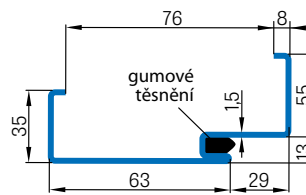

STANDARDNÍ OCELOVÁ ZÁRUBĚň RAL STANDARD i RAL ERKADO

cena 3600,-

Šířka dveří	A	B	C	D	E	F
„60“	644	617	601	631	741	681
„70“	744	717	701	731	841	781
„80“	844	817	801	831	941	881
„90“	944	917	901	931	1041	981
„90ES“	948	921	905	935	1045	985
„100“	1044	1017	1001	1031	1141	1081

- **A** – těsnění
- **B** – zedeň
- **C** – podlaha