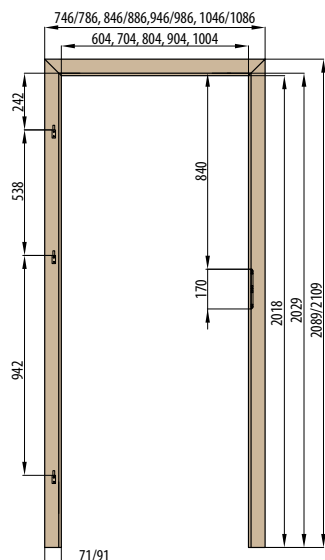

RÁMOVÁ ZÁRUBNĚ

OBLOŽKOVÁ ZÁRUBNĚ PRO FALCOVÉ DVEŘE

197 cm
krycí lišta 6 cm / 8 cm

OBLOŽKOVÁ ZÁRUBNĚ PRO FALCOVÉ DVEŘE

210 cm
krycí lišta 6 cm / 8 cm

ZÁRUBNĚ

OBLOŽKOVÁ ZÁRUBNĚ PRO FALCOVÉ DVEŘE NORMA PL

krycí lišta 6 cm / 8 cm