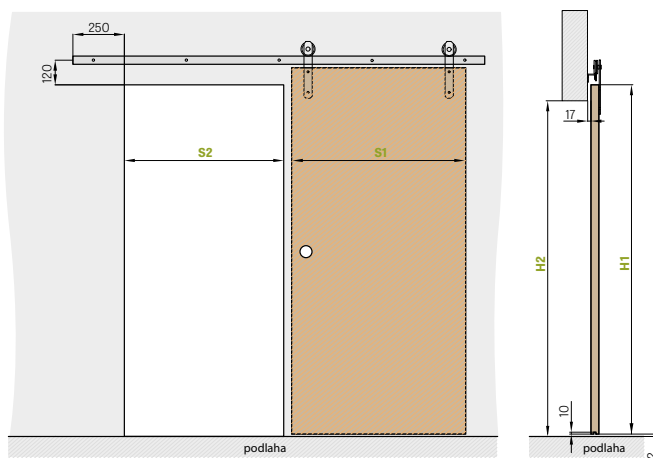

posuvný systém na stěnu typ LOFT	4900,-
mušle dle výběru na str. kování	
výplň plná deska	700,-
ventilační kovové průduchy: kulaté a hranaté (4 ks) povrchová úprava: černý mat	600,-
tichý doraz	750,-
spojka pro dvoukřídlovou kolejnici	550,-