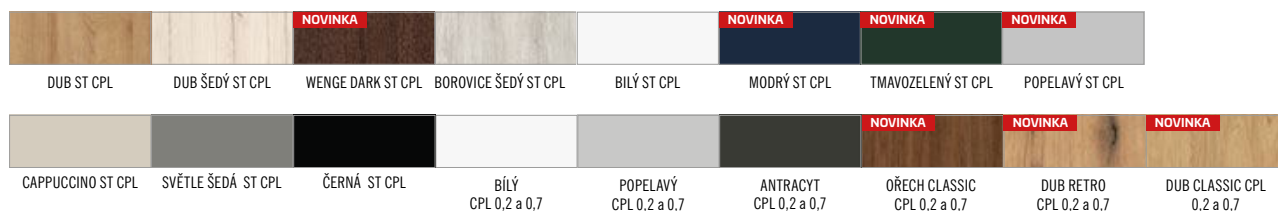

CPL 5300,-

CPL 0,2 6100,-

CPL 0,7 6800,-