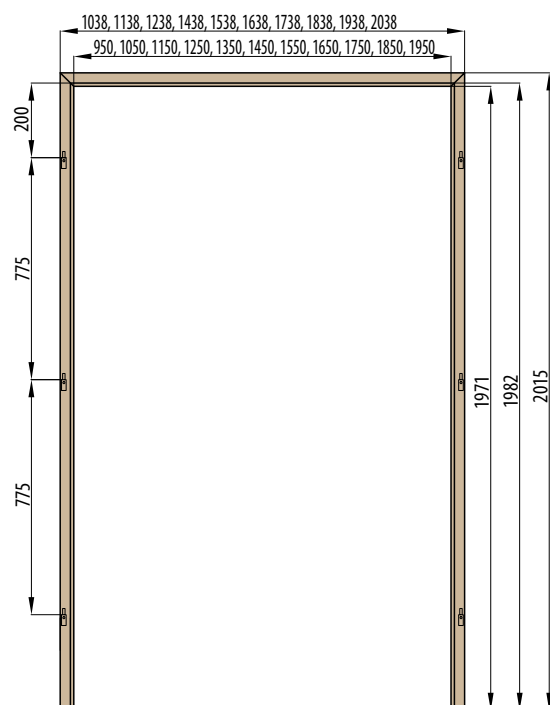

■ ZÁRUBNĚ PRO DVOUKŘÍDLÉ DVEŘE

RÁMOVÁ ZÁRUBEŇ PRO DVOUKŘÍDLÉ DVEŘE