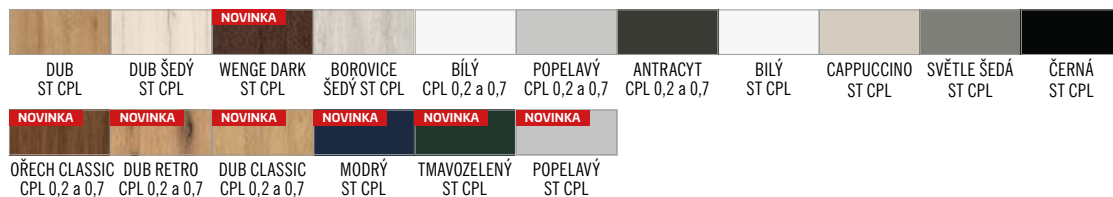

ST CPL

MODEL 1-12: 3900,-

CPL 0,2

MODEL 1-12: 4900,-

CPL 0,7

MODEL 1-12: 5900,-