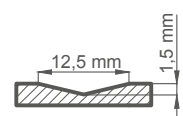

■ DOSTUPNÉ PŘÍSLUŠENSTVÍ

POSUVNÉ DVEŘE NA STĚNU

DVOUKŘÍDLÉ DVEŘE

BEZFALCOVÉ DVEŘE

POSUVNÉ DVEŘE DO POUZDRA

■ DOSTUPNÉ ŠÍŘKY KŘÍDEL

60 70 80 90 100

BÍLÁ TITANOVÁ UV