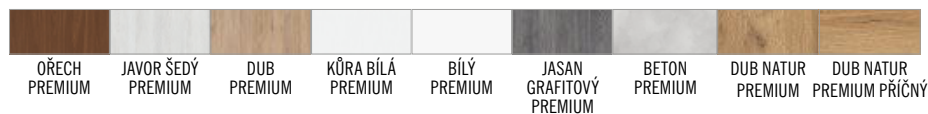

MODEL 1-12: 3900,-

KONSTRUKCE:

- křídlo vyrobené v deskové technologii STANDARD s povrchovou úpravou 3D GREKO, CPL LAMINÁT nebo PREMIUM
- obvodový rám včetně opláštění (boční a horní - dřevo, spodní - MDF pro případné podříznutí) pro povrch CPL a PREMIUM
- obvodový rám MDF včetně opláštění pro povrch GREKO
- mezirámová kartonová výplň „voština“ nebo výplň - plná deska
- hrana dveří v provedení CPL 0,2 a 0,7 je hranatá s ABS hranou
- možnost objednání dveří vyšších o 4,5 cm včetně zárubní s příplatkem 100,-