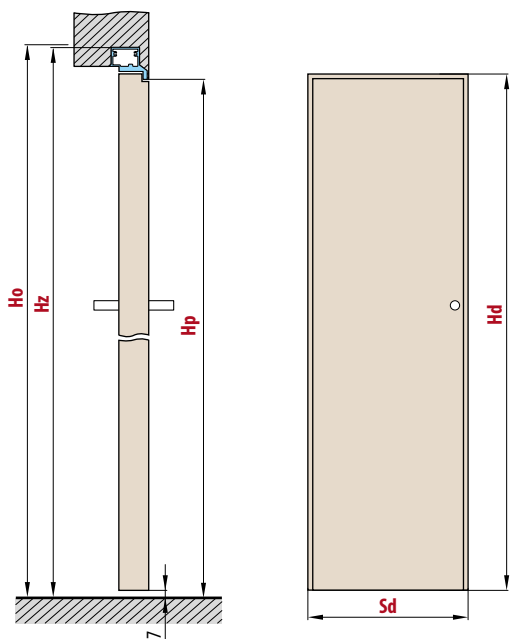

SKRYTÉ ZÁRUBNĚ COVERT

BEZOBLOŽKOVÉ DVEŘE

DVEŘE	2800,-
SKRYTÉ ZÁRUBNĚ HLINÍKOVÉ	5500,-

■ Standardní rozměry pro falcové dveře, otevírání dovnitř