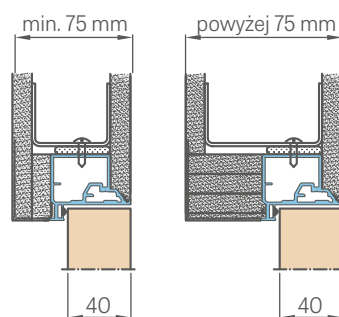

■ OSAZENÍ DO SÁDROKARTONOVÉ PŘÍČKY