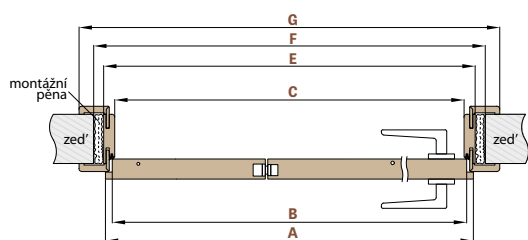

KOVÁNÍ

- tři skryté panty mezi křídly
- skrytý systém v horní a dolní části dveří
- zámek na dozický klíč, na cylindrickou vložku, WC zámek, úsporný zámek (jen klika)

PŘÍSLUŠENSTVÍ ZA PŘÍPLATEK

šířka křídla "100"	400,-
stabilizující výplň - plná deska	700,-