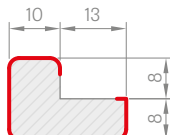

■ UKONČOVACÍ LIŠTA