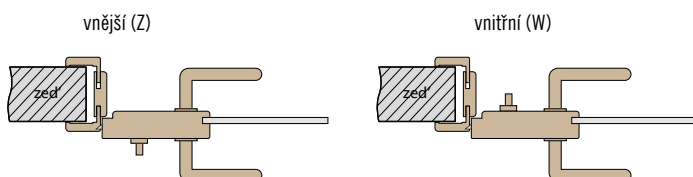

■ VÝBĚR WC ZÁMKU: