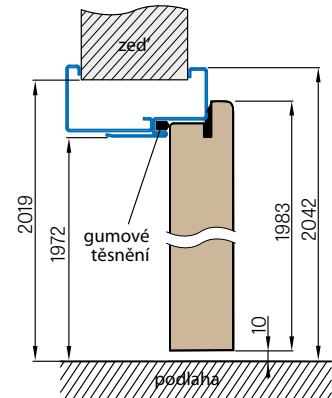

Zárubeň HERSE má připravené otvory pro 1 nebo 2 tříbodové zámkové a otvory pro čepy. Montáž na čistou podlahu

Šířka dveří	A	B	C	D	E	F
„60“	644	617	601	631	741	695
„70“	744	717	701	731	841	795
„80“	844	817	801	831	941	895
„90“	944	917	901	931	1041	995
„90ES“	948	921	905	935	1045	999
„100“	1044	1017	1001	1031	1141	1095