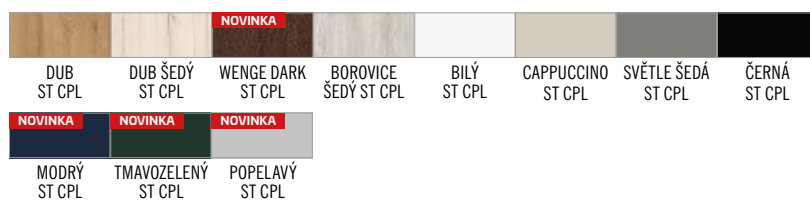

ST CPL

MODEL 1-12: 3450,-