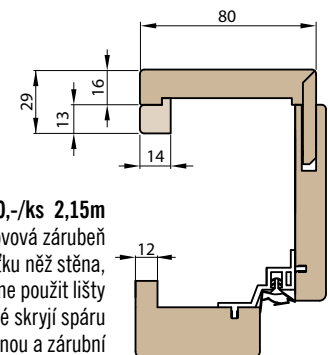

DVOUKŘÍDLÉ:

ŠÍŘKA	A	B	C	D	E	F	G
„120”	1288	1268	1262	1213	1241	1247	1386
„140”	1488	1468	1462	1413	1441	1447	1586
„160”	1688	1668	1662	1613	1641	1647	1786
„180”	1888	1868	1862	1813	1841	1847	1986