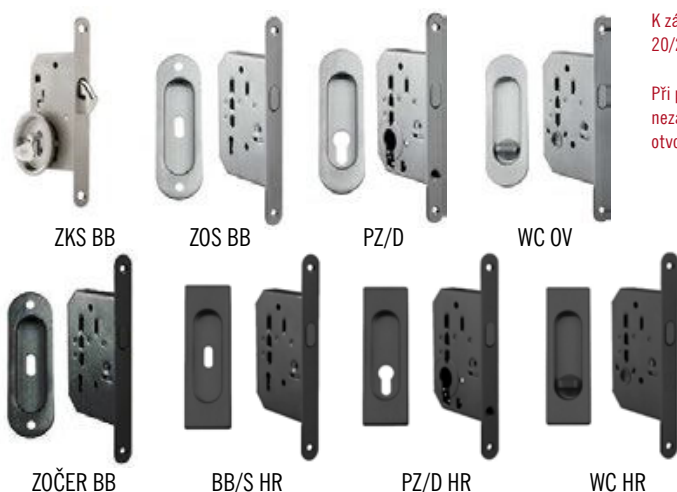

ZKS BB

ZOS BB

PZ/D

WC OV

K zámku PZ je třeba přibojedat stavební vložku 20/20 za 300,- bez DPH

Při použití setu WC pro pouzdro tl. 100mm dveře nezajedou úplně do pouzdra a budou přesahovat otvor o 7cm, kromě HOOKY-R, HOOKY-HR.

CENA

SETY NA POSUVNÉ DVEŘE

ZKS BB	1000,-
ZOS BB	1000,-
ZOČER BB	1000,-
PZ/D, BB/S HR, PZ/D HR	1800,-
WC OV, WC HR	2100,-
zámek HOOKY-R	2100,-
zámek HOOKY-HR	2400,-
mušle HOOKY R	1700,-
mušle HOOKY HR	2050,-
zámek HOOKY R	2300,-
zámek HOOKY HR	2700,-