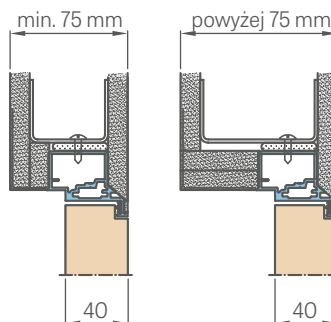

Výška dveří	Doporučená výška otvoru	Vnitřní výška zárubní	Výška ve světlosti zárubní
Hd [mm]	Ho [mm]	Hz [mm]	Hp [mm]
Norma 197 cm	1983	2040	2025
Norma 210 cm	2112	2162	2154

■ ŘEZ ZÁRUBNÍ

■ OSAZENÍ DO SÁDKOKARTONOVÉ PŘÍČKY