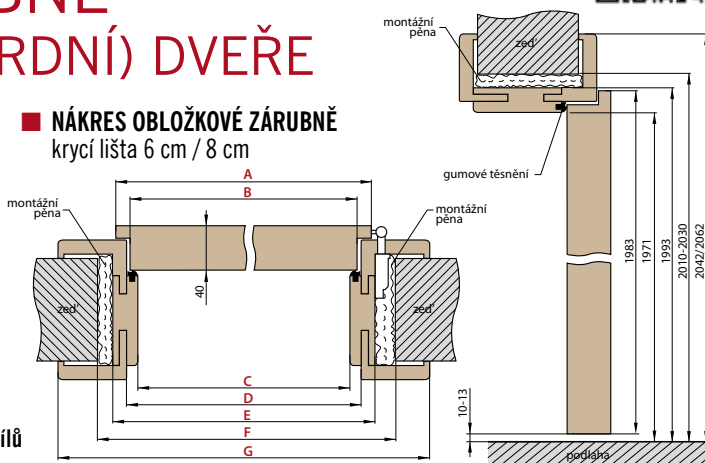

■ NÁKRES OBLOŽKOVÉ ZÁRUBNĚ krycí lišta 6 cm / 8 cm