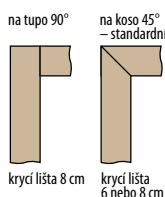

SPOJENÍ KRYCÍ LIŠTY

krycí lišta 8 cm krycí lišta 6 nebo 8 cm