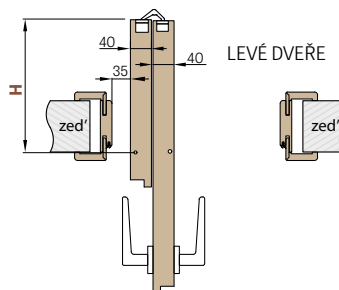

KOVÁNÍ

- tři skryté panty mezi křídly
- skrytý systém v horní a dolní části dveří
- zámek na dozický klíč, na cylindrickou vložku, WC zámek, úsporný zámek (jen klika)

PŘÍSLUŠENSTVÍ ZA PŘÍPLATEK

šířka křídla "100"	400,-
stabilizující výplň - plná deska	700,-