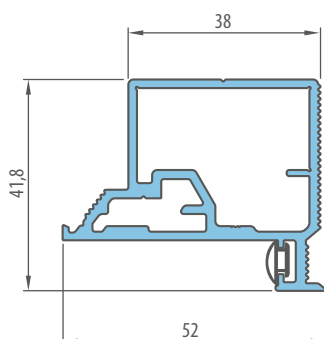

Výška dveří	Doporučená výška otvoru	Vnitřní výška zárubní	Výška ve světlosti zárubní
Hd [mm]	Ho [mm]	Hz [mm]	Hp [mm]
Norma 197 cm	1973	2030	2015
Norma 210 cm	2102	2152	2144

Norma 197 cm
Norma 210 cm

■ ŘEZ ZÁRUBNÍ