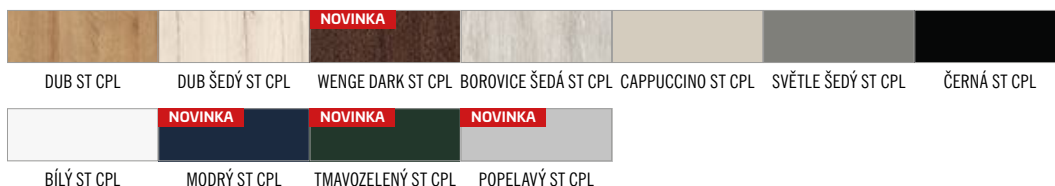

CPL MODEL 1, 7, 9, 10: 6000,- MODEL 4, 5: 5800,- MODEL 15, 16: 8900,-