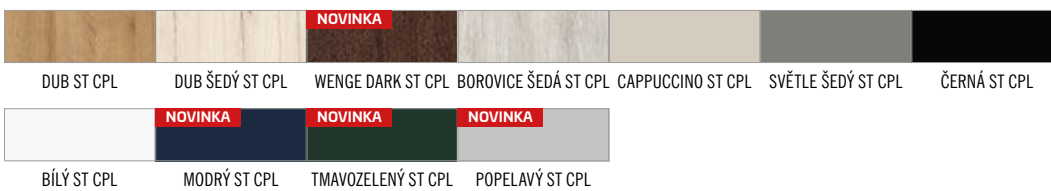

GREKO 6000,-

NOVINKA

Oboustranně lepená
lišta, šířka 25 mm

CPL 6500,-

PREMIUM 6600,-

RÁMOVÉ DVEŘE
STILE

KONSTRUKCE

- křídlo vyrobené v rámové technologii STILE
- masivní 14 cm rám
- pevný kolíkový spoj a na perodrážku - zvýšená pevnost dveří
- mírně zaoblené hrany dveří, na hraně nejsou žádné spoje, což přispívá k delší životnosti dveří
- povrchová úprava: povrch 3D GREKO se zvýrazněnou strukturou dřeva, CPL LAMINÁT se zvýšenou odolností nebo strukturovaný velice odolný povrch PREMIUM
- oboustranně lepená lištašírka 25 mm
- možnost objednání dveří vyšších o 4,5 cm včetně zárubní s příplatkem 100,-