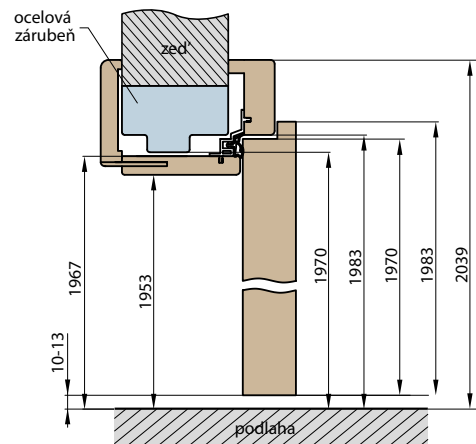

DVOUKŘÍDLÉ:

ŠÍŘKA	A	B	C	D	E	F	G
„120”	1288	1268	1262	1213	1241	1247	1386
„140”	1488	1468	1462	1413	1441	1447	1586
„160”	1688	1668	1662	1613	1641	1647	1786
„180”	1888	1868	1862	1813	1841	1847	1986