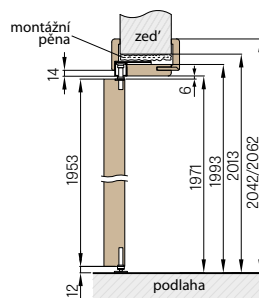

KOVÁNÍ

- tři skryté panty mezi křídly
- skrytý systém v horní a dolní části dveří
- zámek na dozický klíč, na cylindrickou vložku, WC zámek, úsporný zámek (jen klika)

PŘÍSLUŠENSTVÍ ZA PŘÍPLATEK

šířka křídla "100"	400,-
stabilizující výplň - plná deska	700,-