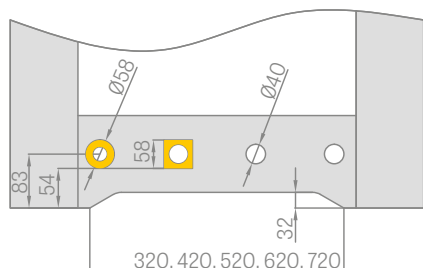

TECHNICKÉ INFORMACE

VENTILACE

PODŘÍZNUTÍ DVEŘÍ

Je možné podříznout veškeré dveře dle vlastního požadavku a to až do 50 mm bez ztráty záruky, kromě dveří Fragi, Graf, protipožárních, bezpečnostních, posuvných dveří na stěnu nebo do pouzdra.

PADACÍ PRÁH

KOVÁNÍ

ZÁMKY

ZÁMEK NA DOZICKÝ KLÍČ

ZÁMEK WC

ZÁMEK NA CYLINDRICKOU VLOŽKU

ZÁMEK ÚSPORNÝ

VÝBĚR CYLINDRICKÉ VLOŽKY PRO INTERIÉROVÉ DVEŘE

Příklad výpočtu cylindrické vložky při tloušťce rozety kování $G = 7 \text{ mm}$
 $A/B = (C+G+3) / (D+G+3)$
 $A/B = (15+7+3) / (25+7+3)$
 $A/B = 25/35$

KRYTKY NA PANTY

TYP DVEŘÍ	TLOUŠTKA KŘÍDLA	ROZMĚRY OSAZENÍ ZÁMKU VE DVEŘÍCH (C/D)	DOPORUČENÝ ROZMĚR VLOŽKY (A/B)
ŘADA STANDARD (FALCOVÉ)	40 mm	15/25	26/36
ŘADA STANDARD (BEZFALCOVÉ)	40 mm	20/20	30/30
HERSE	46 mm	15/31	26/41

* Doporučené rozměry vložky pro tloušťku rozety 7 mm.

TYP OTEVÍRÁNÍ DVEŘÍ

LEVÉ DVEŘE

PRÁVÉ DVEŘE

LEPENÉ BEZPEČNOSTNÍ SKLO VSG 441 a VSG 221 MATNÉ, OBOUSTRANNĚ HLADKÉ PRO RÁMOVÉ DVEŘE STILE A HYBRIDNÍ TWIN

AVERS - STANDARDNÍ PROSKLENÍ

REVERS - NA OBJEDNÁNÍ