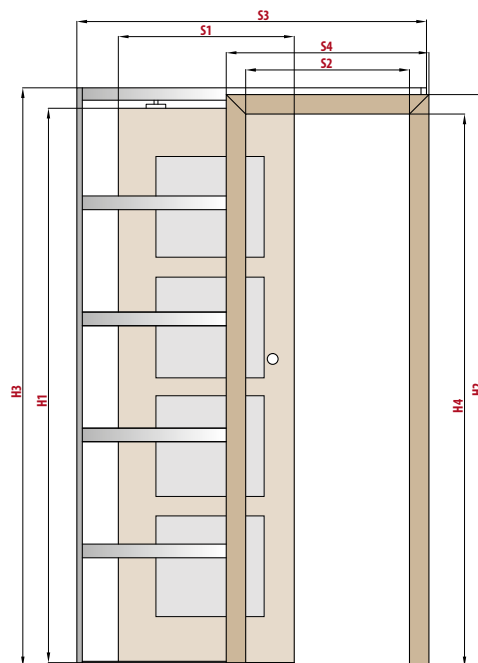

POSUVNÉ DVEŘE

ERKADO

DO STAVEBNÍHO POUZDRA

PD1P.100 (ukázka levých dveří)

■ rozsah regulace zárubně 100-105 mm

V balení bez těsnících kartáčků kvůli tloušťce.

PD1P.125 (ukázka levých dveří)

■ rozsah regulace zárubně 125-130 mm

Dostupné pro všechny modely. V balení včetně těsnících kartáčků.

ZN1 jednostranné obložení pro jednokřídlé pouzdra

■ rozsah regulace zárubní dodatečné stěny od 0-40, 40-60...340-360

	POSUVNÉ DVEŘE DO STAVEBNÍHO POUZDRA									
	„60”	„70”	„80”	„90”	„100”	„125”	„145”	„165”	„185”	
s1	Šířka dveří	644	744	844	944	1044	644	744	844	944
s2	Šířka ve světlosti zárubně	602	702	802	902	1002	1250	1450	1650	1850
s3	Šířka otvoru pro pouzdro	1330/1370	1530/1570	1730/1770	1930/1970	2130/2170	2595/2635	2995/3035	3395/3435	3795/3835
s4	Šířka pokrytí zárubně, krycí lišta 6 cm / 8 cm	744/784	844/884	944/984	1044/1084	1144/1184	1344/1384	1544/1584	1744/1784	1944/1984
s5	Šířka otvoru pro zárubeň	655	755	855	955	1055	1303	1503	1703	1903
h1	Výška dveří	1983	1983	1983	1983	1983	1983	1983	1983	1983
h2	Výška pokrytí zárubně, krycí lišta 6 cm / 8 cm	2042/2062	2042/2062	2042/2062	2042/2062	2042/2062	2042/2062	2042/2062	2042/2062	2042/2062
h3	Výška otvoru pro pouzdro	2060/2080*	2060/2080*	2060/2080*	2060/2080*	2060/2080*	2060/2080*	2060/2080*	2060/2080*	2060/2080*
h4	Výška ve světlosti zárubně	1974	1974	1974	1974	1974	1974	1974	1974	1974