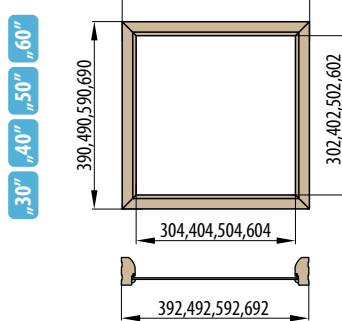

■ Rohový nadsvětlik - rámová zárubeň

„30“ „40“ „50“ „60“

392,492,592,692