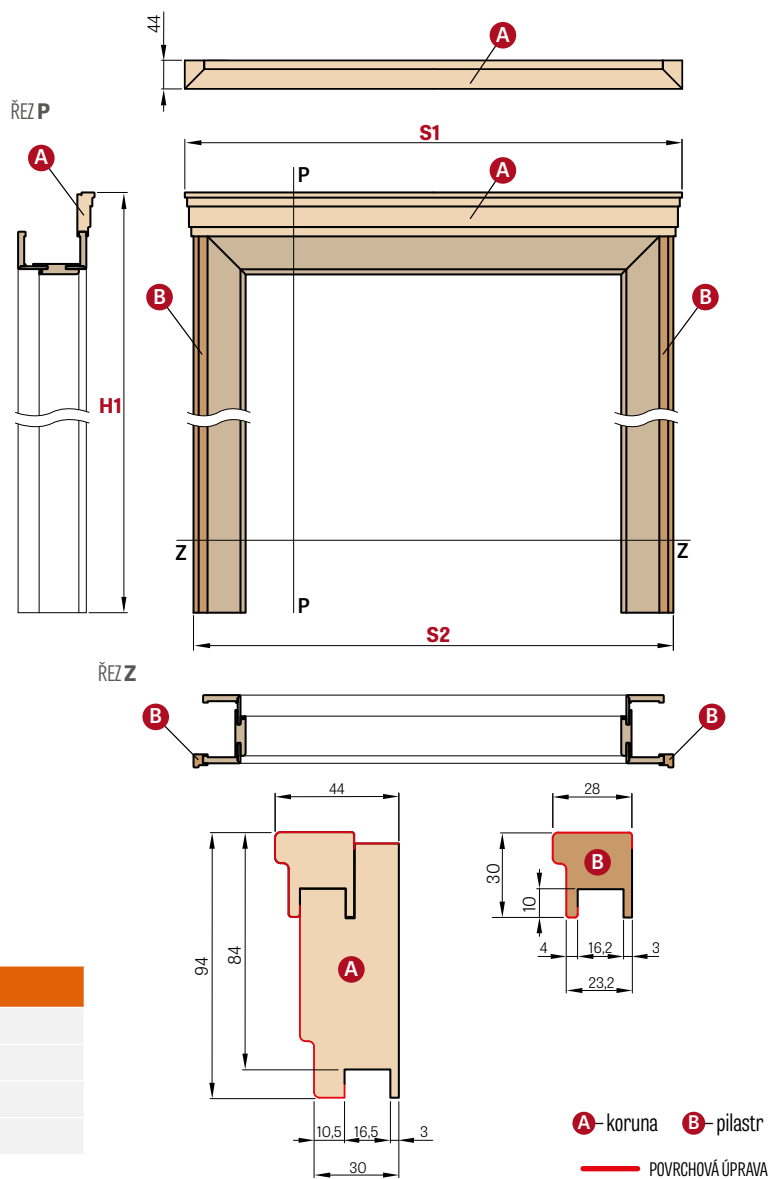

KORUNA A PILASTR

NOVINKA

CENA SETU NA 1 STRANU ZÁRUBNÍ (KORUNA + PILASTRY)

GREKO	1900,-
ST CPL i PREMIUM	2200,-
CPL 0,2	2500,-
LAK	2800,-

ŠÍŘKA	OBLOŽKOVÉ ZÁRUBNĚ PRO FALCOVÉ DVEŘE		OBLOŽKOVÉ ZÁRUBNĚ PRO BEZFALCOVÉ DVEŘE		REVERZNÍ ZÁRUBNĚ	
	S1	S2	S1	S2	S1	S2
„60“	838²⁾/878³⁾	788²⁾/828³⁾	863²⁾/903³⁾	813²⁾/853³⁾	883⁴⁾/926⁵⁾	833⁴⁾/876⁵⁾
„70“	938²⁾/978³⁾	888²⁾/928³⁾	963²⁾/1003³⁾	913²⁾/953³⁾	983⁴⁾/1026⁵⁾	933⁴⁾/976⁵⁾
„80N“	-	-	1039²⁾/1079³⁾	989²⁾/1029³⁾	1058⁴⁾/1100⁵⁾	1008⁴⁾/1050⁵⁾
„80“	1038²⁾/1078³⁾	988²⁾/1028³⁾	1063²⁾/1103³⁾	1013²⁾/1053³⁾	1083⁴⁾/1126⁵⁾	1033⁴⁾/1076⁵⁾
„90“	1138²⁾/1178³⁾	1088²⁾/1128³⁾	1163²⁾/1203³⁾	1113²⁾/1153³⁾	1183⁴⁾/1226⁵⁾	1133⁴⁾/1176⁵⁾
„100“	1238²⁾/1278³⁾	1188²⁾/1228³⁾	1263²⁾/1303³⁾	1213²⁾/1253³⁾	1283⁴⁾/1326⁵⁾	1233⁴⁾/1276⁵⁾
„110“	1338²⁾/1378³⁾	1288²⁾/1328³⁾	1363²⁾/1403³⁾	1313²⁾/1353³⁾	1383⁴⁾/1426⁵⁾	1333⁴⁾/1376⁵⁾

²⁾ krycí lišta 6 cm, ³⁾ krycí lišta 8 cm, ⁴⁾ krycí lišta reverzní, ⁵⁾ krycí lišta reverzní s regulací

	H1					
	OBLOŽKOVÉ ZÁRUBNĚ PRO FALCOVÉ DVEŘE		OBLOŽKOVÉ ZÁRUBNĚ PRO BEZFALCOVÉ DVEŘE		REVERZNÍ ZÁRUBNĚ	
	krycí lišta 6 cm	krycí lišta 8 cm	krycí lišta 6 cm	krycí lišta 8 cm	krycí lišta reverzní	krycí lišta reverzní s regulací
NORMA 197 cm	2130	2150	2143	2167	2165	2187
NORMA 210 cm	2256	2276	2269	2289	-	-

POZNÁMKA: Volba sady (koruna + pilastry) pro falcové, bezfalcové nebo reverzní zárubně zkracuje pracovní rozsah regulací zárubně o 3 mm (při použití jednostranné) nebo 6 mm (pro oboustranné použití). Příklad: stěna o tloušťce 138 mm, u jednostranné sestavy je třeba zvolit regulaci zárubní 138+3=141 mm a u oboustranné sestavy je 138+6=144 mm.