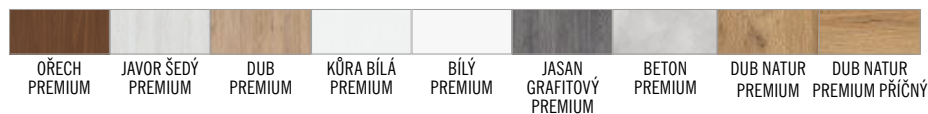

MODEL 1-12: 2800,-

ST CPL

MODEL 1-12: 3450,-

PREMIUM, PŘÍČNÝ GREKO

MODEL 1-12: 3450,-

KONSTRUKCE:

- křídlo vyrobené v deskové technologii STANDARD s povrchovou úpravou 3D GREKO, CPL LAMINÁT nebo PREMIUM
- obvodový rám včetně opláštění (boční a horní - dřevo, spodní - MDF pro případné podříznutí) pro povrch CPL a PREMIUM
- obvodový rám MDF včetně opláštění pro povrch GREKO
- mezirámová kartonová výplň „vošтина“ nebo výplň - plná deska
- možnost objednání dveří vyšších o 4,5 cm včetně zárubní s příplatkem 100,-