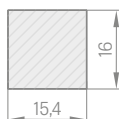

■ DEKORAČNÍ LIŠTA

■ MONTÁŽNÍ LIŠTA

■ UKONČOVACÍ LIŠTA

■ DEKORAČNÍ PANEĽ

ADAPTER

— povrchová úprava

ST CPL i PREMIUM	
adapter, delka 2750 mm, 1 ks	600,-
dekorační lišta+montážní lišta delka 2750 mm, 3 ks	1200,-
ukončovací lišta, delka 2750 mm 1 ks	200,-

Jednotlivé prvky systému dekoračních panelů jsou vyrobeny z MDF a jsou v délce 2750 mm, avšak každý produkt má výrobní délku 2800 mm. Na každé straně je 25 mm okraj pro individuální ořez před instalací jako rezerva pro případ poškození dopravou.

1. Obsah balení:
   adaptér - množství v balení: 1 kus
   koncová lišta - množství v balení: 1 kus
   dekorativní lišta + montážní lišta - množství v balení 3 sady

CPL

PREMIUM