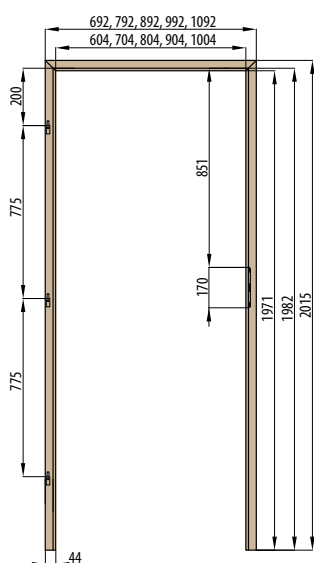

■ ZÁRUBNĚ

- Obložkové a rámové zárubně lze použít u všech druhů interiérových dveří ERKADO.
- Obložkové zárubně pro bezfalcové dveře lze použít pro dveře řady STANDARD a STILE. Tyto zárubně mají tři skryté panty.
- Zárubně je vyrobena z vysoce kvalitní MDF desky a je potažena vysoce odolným povrchem imitujícím dřevo.
- V závislosti na technologii mají zárubně následující povrchové úpravy: GREKO, PREMIUM, CPL a UV LAK
- Součástí každé soupravy obložkové nebo rámové zárubně jsou panty, protiplech a spojovací prvky. Jednotlivé díly zárubně mají v místech spojů připravené otvory.
- Každá souprava obsahuje návod k montáži a záruční list.

RÁMOVÁ ZÁRUBNĚ