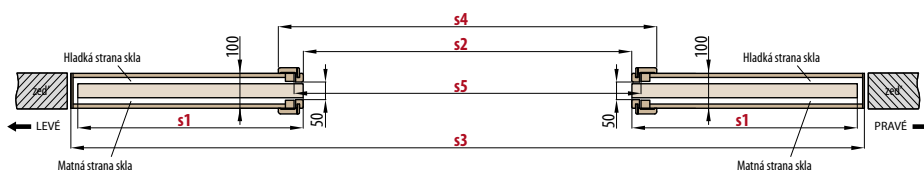

POSUVNÉ DVEŘE DVOUKŘÍDLÉ

DO STAVEBNÍHO POUZDRA

PD2P.100 (ukázka levých a pravých dveří)

- rozsah regulace zárubně 100-105 mm

V balení bez těsnících kartáčků kvůli tloušťce

PD2P.125 (ukázka levých a pravých dveří)