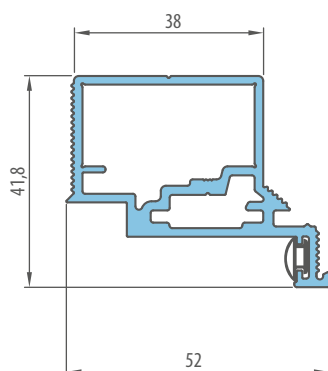

■ ŘEZ ZÁRUBNÍ