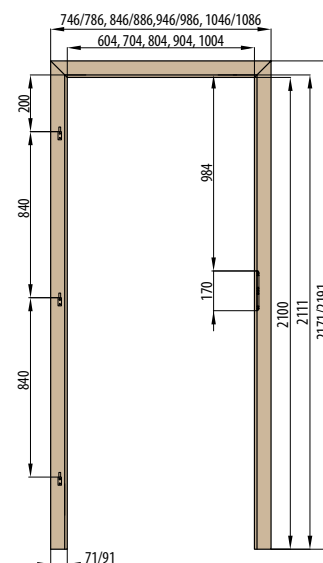

RÁMOVÁ ZÁRUBNĚ

OBLOŽKOVÁ ZÁRUBNĚ PRO FALCOVÉ DVEŘE

197 cm
krycí lišta 6 cm / 8 cm

OBLOŽKOVÁ ZÁRUBNĚ PRO FALCOVÉ DVEŘE

210 cm
krycí lišta 6 cm / 8 cm

ZÁRUBNĚ

OBLOŽKOVÁ ZÁRUBNĚ PRO FALCOVÉ DVEŘE NORMA PL

krycí lišta 6 cm / 8 cm