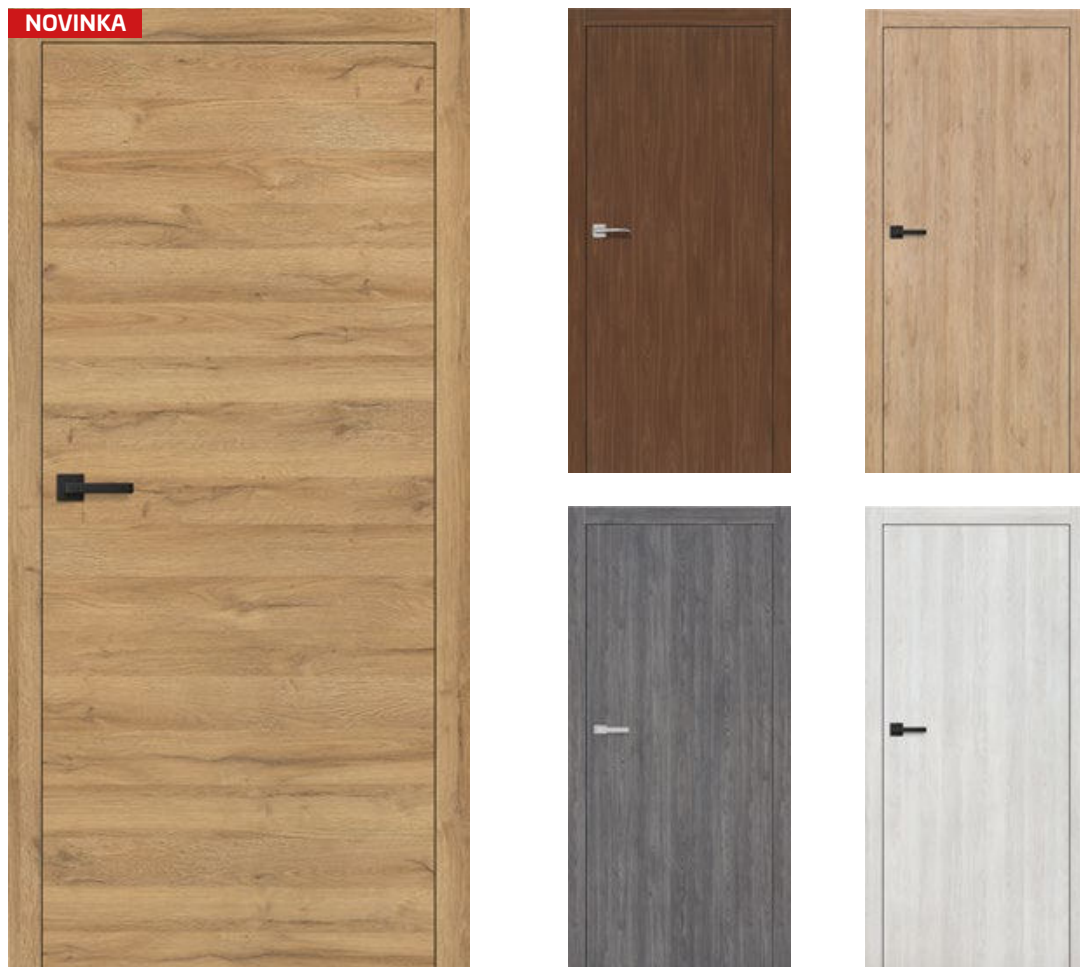

Vložené INTERSIIE lze volitelně použít za příplatek u modelů ALTAMURA 1 a HERSE.

ALTAMURA 1

BEZFALCOVÉ PŘÍČNÍ PROVEDENÍ

DESKOVÉ DVEŘE STANDARD

DESKOVÉ DVEŘE
STANDARD

GREKO	1450,-
	SVĚTLÁ AKÁCIE 3D GREKO OŘECH 3D GREKO ZLATÝ DUB 3D GREKO SANREMO 3D GREKO DUB 3D GREKO DUB ŠEDÝ GREKO SONOMA 3D GREKO DUB STŘEDNÍ 3D GREKO JILM 3D GREKO BÍLÝ 3D GREKO hranatá hrana SNĚHOBÍLÁ GREKO hranatá hrana