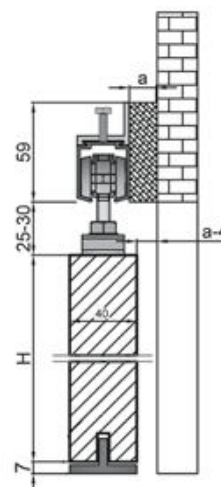

TECHNICKÝ NÁKRES

DVEŘE SE ZVÝŠENOU
ODOLNOSTÍ