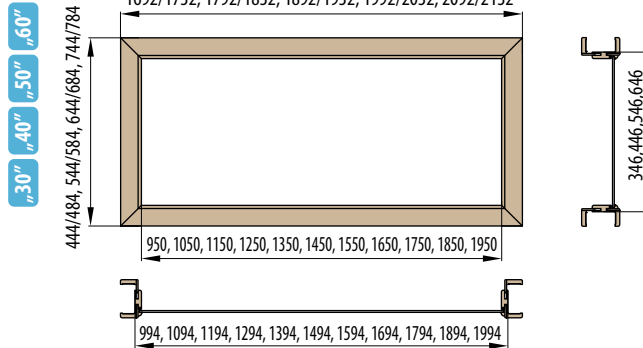

■ Nadsvětlik - obložková zárubeň pro dvoukřídlé dveře, krycí lišta 6 cm / 8 cm

„90“ „100“ „110“ „120“ „130“ „140“ „150“ „160“ „170“ „180“ „190“

1092/1132, 1192/1232, 1292/1332, 1392/1432, 1492/1532, 1592/1632, 1692/1732, 1792/1832, 1892/1932, 1992/2032, 2092/2132