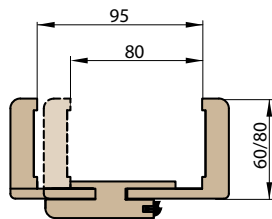

OBLOŽKOVÉ ZÁRUBNĚ PRO BEZFALCOVÉ DVEŘE

ROZSAH REGULACE ZÁRUBNĚ 80-95 mm krycí lišta 6 cm / 8 cm

Pro zárubně regulace s regulací 80-95 je třeba svépomocí seříznout krycí lištu dle přesné tloušťky zdi