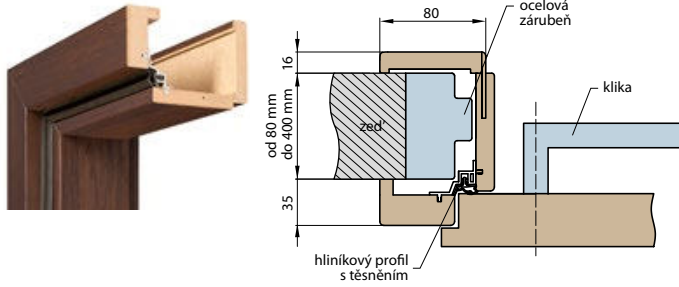

OBKLAD KOVOVÉ ZÁRUBNĚ - OKZ

UMÍSTĚNÍ KLIKY VE DVEŘÍCH