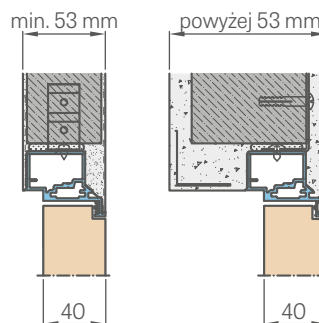

■ OSAZENÍ DO ZDĚNÉ PŘÍČKY