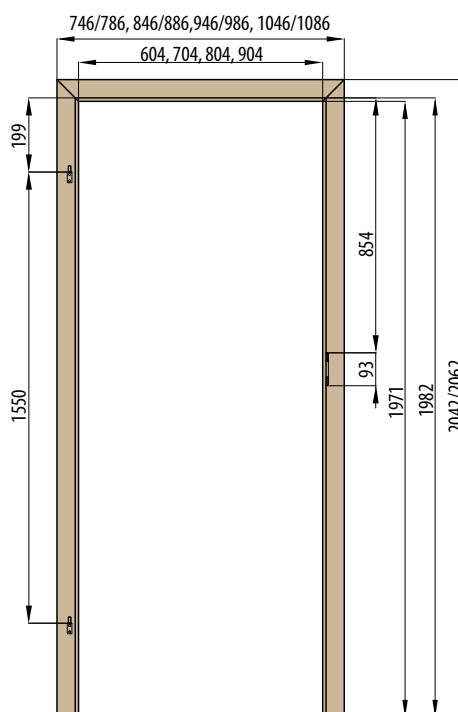

OBLOŽKOVÁ ZÁRUBEŇ PRO CELOSKLENĚNÉ DVEŘE krycí lišta 6 cm / 8 cm