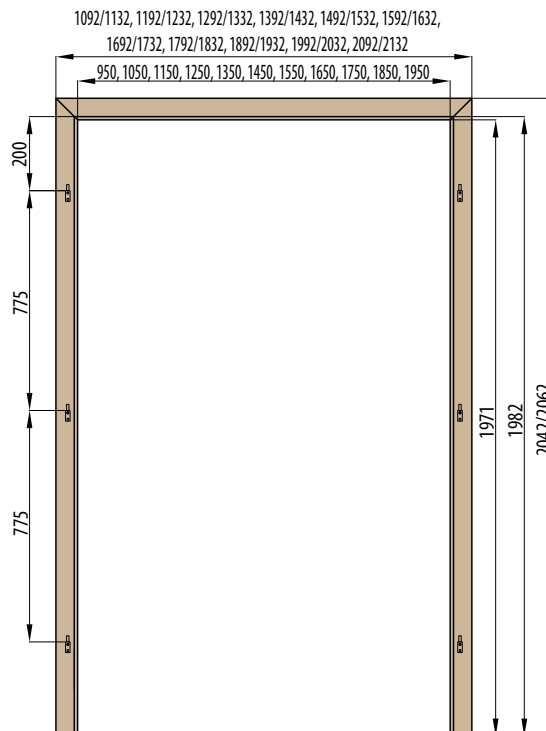

OBLOŽKOVÁ ZÁRUBEŇ PRO DVOUKŘÍDLÉ DVEŘE krycí lišta 6 cm / 8 cm