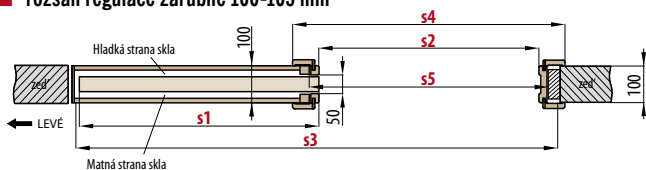

POSUVNÉ DVEŘE

ERKADO

DO STAVEBNÍHO POUZDRA

PD1P.100 (ukázka levých dveří)

■ rozsah regulace zárubně 100-105 mm

V balení bez těsnících kartáčků kvůli tloušťce.