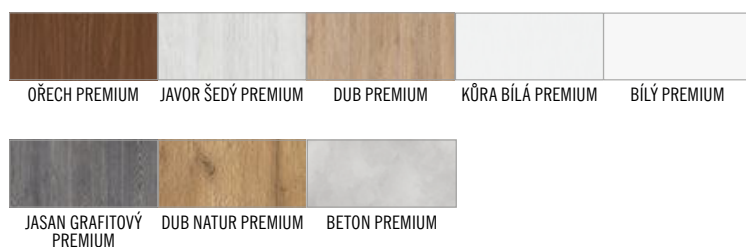

■ DEKORAČNÍ LIŠTA

■ MONTÁŽNÍ LIŠTA

■ UKONČOVACÍ LIŠTA

■ DEKORAČNÍ PANEĽ

ADAPTER

— povrchová úprava

ST CPL i PREMIUM	
adapter, delka 2750 mm, 1 ks	600,-
dekorační lišta+montážní lišta delka 2750 mm, 3 ks	1200,-
ukončovací lišta, delka 2750 mm 1 ks	200,-

Jednotlivé prvky systému dekoračních panelů jsou vyrobeny z MDF a jsou v délce 2750 mm, avšak každý produkt má výrobní délku 2800 mm. Na každé straně je 25 mm okraj pro individuální ořez před instalací jako rezerva pro případ poškození dopravou.

1. Obsah balení:
   adaptér - množství v balení: 1 kus
   koncová lišta - množství v balení: 1 kus
   dekorativní lišta + montážní lišta - množství v balení 3 sady

CPL

PREMIUM