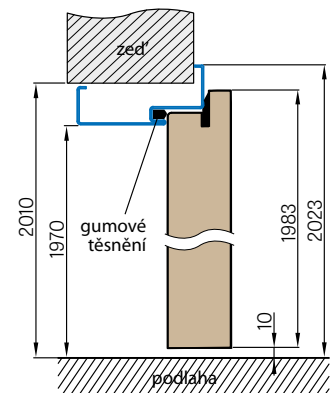

STANDARDNÍ OCELOVÁ ZÁRUBĚň RAL STANDARD i RAL ERKADO

cena 3600,-

Šířka dveří	A	B	C	D	E	F
„60“	644	617	601	631	741	681
„70“	744	717	701	731	841	781
„80“	844	817	801	831	941	881
„90“	944	917	901	931	1041	981
„90ES“	948	921	905	935	1045	985
„100“	1044	1017	1001	1031	1141	1081

- **A** – těsnění
- **B** – zedeň
- **C** – podlaha