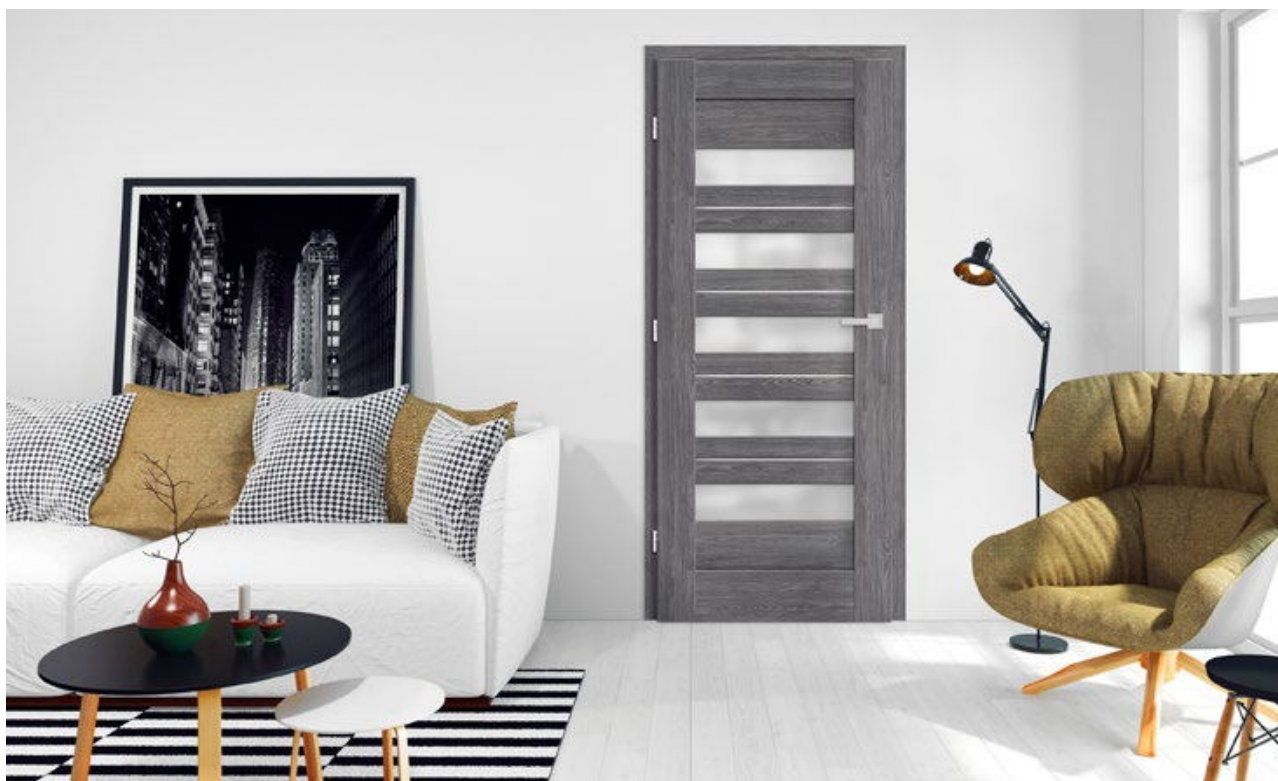

DOSTUPNÉ ŠÍŘKY KŘÍDEL

60

70

80

90

100

FLOX

RÁMOVÉ DVEŘE STILE