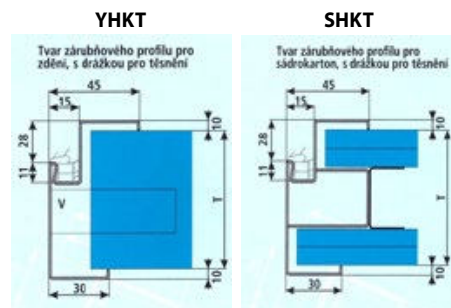

PROVEDENÍ OCELOVÉ ZÁRUBNĚ