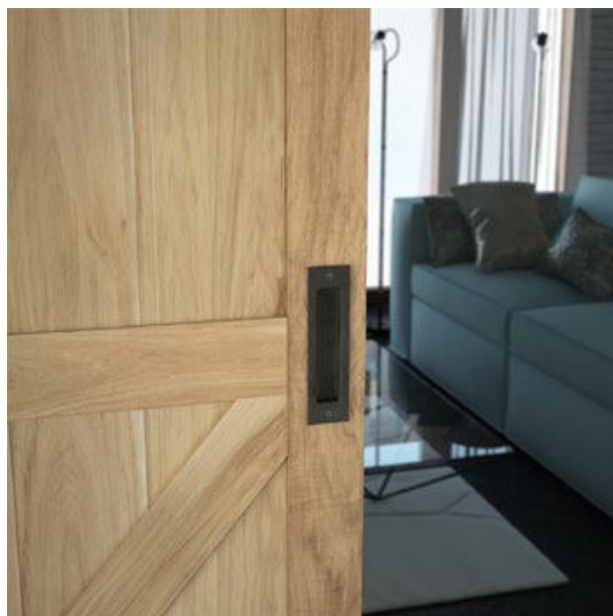

■ MUŠLE LOFT, 2 ks

Zápuštěná mušle, již zafrezovaná do dveří

200*53*16 mm
kod 337-100
1100,-