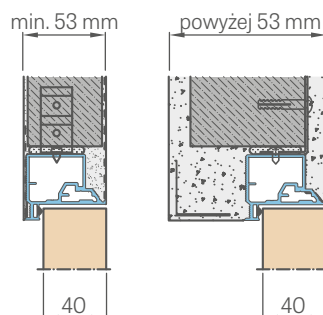

■ OSAZENÍ DO ZDĚNÉ PŘÍČKY