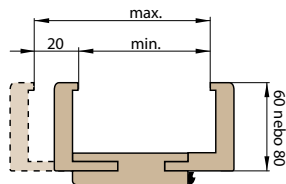

■ ROZSAH REGULACE krycí lišta 6 cm / 8 cm