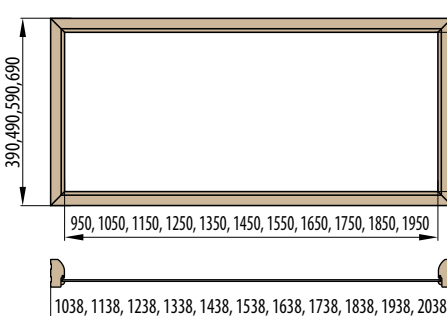

■ Nadsvětlik - rámová zárubeň pro dvoukřídlé dveře

„90“ „100“ „110“ „120“ „130“ „140“ „150“ „160“ „170“ „180“ „190“