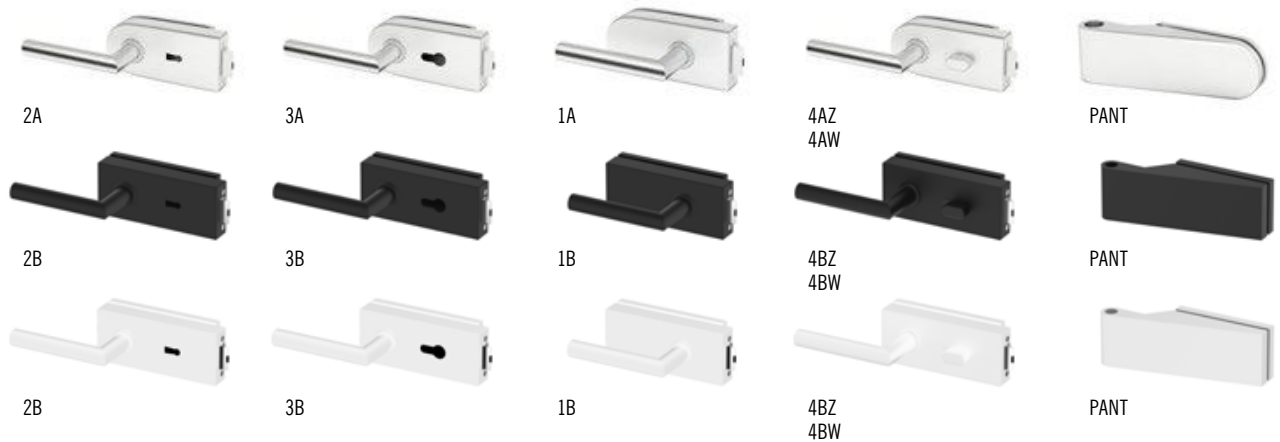

GRAF KOVÁNÍ

■ KOVÁNÍ METAL-BUD NEREZ OVÁLNÉ NEBO HRANATÉ