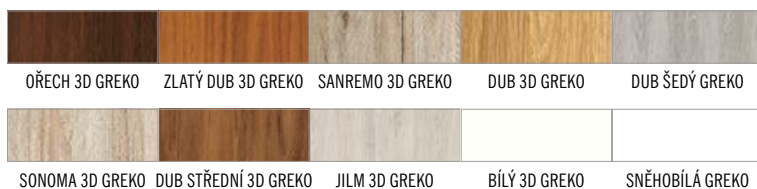

DOSTUPNÉ PŘÍKROVY

DVOUKŘÍDLÉ DVEŘE

DOSTUPNÉ ŠÍŘKY KŘÍDEL

60 70 80 90

Devěný rám pro odstíny BÍLÝ PREMIUM, DUB NATUR PREMIUM, JASAN GRAFITOVÝ PREMIUM, JAVOR ŠEDÝ PREMIUM, DUB ST CPL 700,-

GREKO MODEL 1, 7, 9, 10: 5000,- MODEL 4, 5: 4600,- MODEL 15, 16: 7600,-