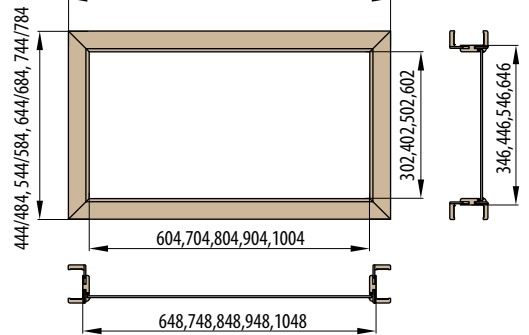

„30“ „40“ „50“ „60“

446/486, 546/586, 646/686, 746/786

■ Nadsvětlik - obložková zárubeň pro jednokřídlé dveře krycí lišta 6 cm / 8 cm

„60“ „70“ „80“ „90“ „100“

746/786, 846/886, 946/986, 1046/1086, 1146/1186