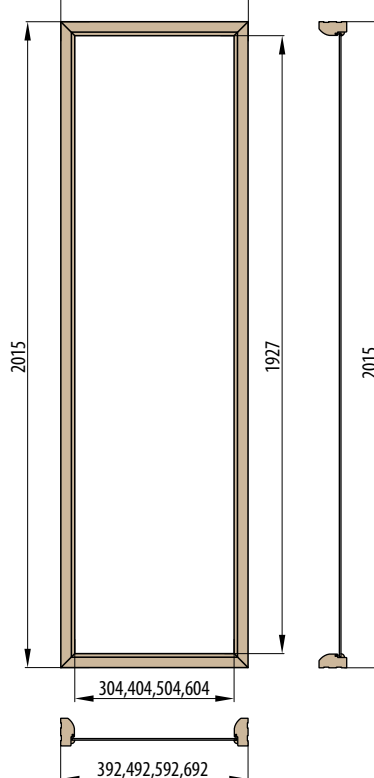

■ Boční světlik - rámová zárubeň

„30“ „40“ „50“ „60“

392,492,592,692