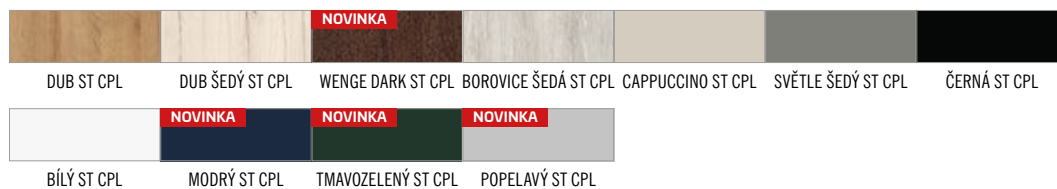

ORCHIDEA 5

ORCHIDEA 6

CPL 9300,-

PREMIUM 9300,-

KONSTRUKCE

- křídlo vyrobené v rámové technologii STILE
- masivní 14 cm rám
- pevný kolíkový spoj a na perodrážku - zvýšená pevnost dveří
- estetické zasklení bez použití rámečku přidává dveřím luxusní vzhled
- mírně zaoblené hrany dveří, na hraně nejsou žádné spoje, což přispívá k delší životnosti dveří
- povrchová úprava: CPL LAMINÁT se zvýšenou odolností nebo strukturovaný velice odolný povrch PREMIUM
- možnost objednání dveří vyšších o 4,5 cm včetně zárubní s příplatkem 100,-