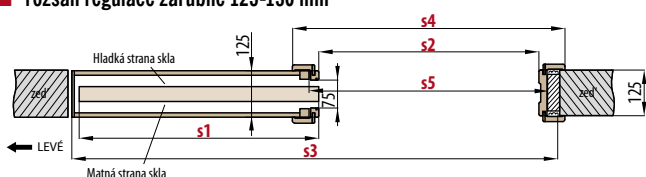

PD1P.125 (ukázka levých dveří)

■ rozsah regulace zárubně 125-130 mm

Dostupné pro všechny modely. V balení včetně těsnících kartáčků.