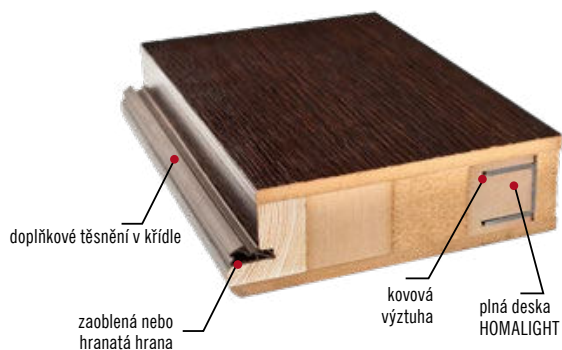

■ ŘEZ KŘÍDLA HERSE

DVEŘE SE ZVÝŠENOU
ODOLNOSTÍ