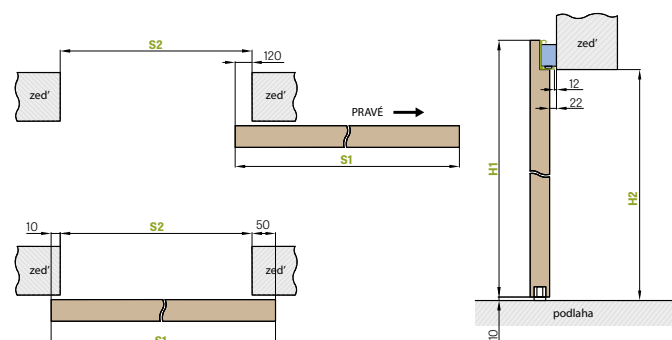

GARNÝŽ:

- 200 cm pro křídla 60 - 80
- 250 cm pro křídla 90 - 100

Modely uchycení:

POSUVNÉ DVEŘE

POSUVNÉ DVEŘE NA STĚNU

TYP MAGIC

POSUVNÉ DVEŘE

Posuvný systém na stěnu typu MAGIC je výhradně dostupný jako komplet s plným křídlem typu MAGIC. Křídlo MAGIC je běžně dodáváno se stabilizační výplní voštiny nebo za příplatek plná deska. Systém je určen pro začištěný průchozí otvor, nelze ho doplnit zárubní - tunelem. Kompletní systém se skládá z posuvného systému MAGIC + křídlo MAGIC + mušle.