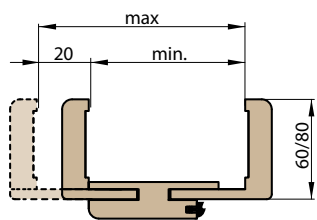

krycí lišta 8 cm krycí lišta 6 nebo 8 cm

ROZSAH REGULACE ZÁRUBNĚ nad 80-95 mm krycí lišta 6 cm / 8 cm