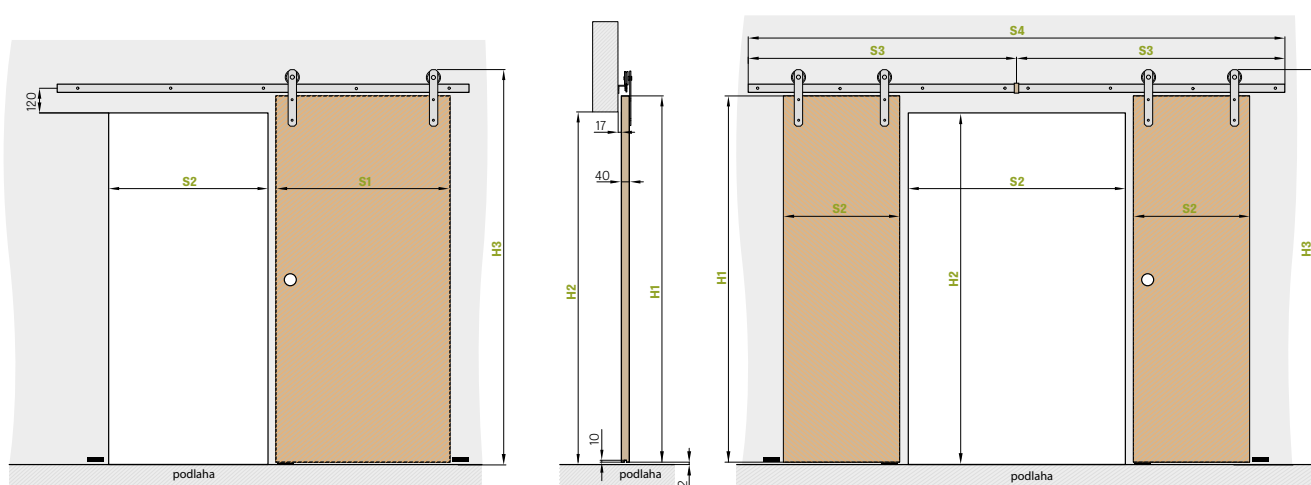

POSUVNÉ DVEŘE

	„60“	„70“	„80“	„90“	„100“
S1 Šířka křídla	644	744	844	944	1044
S2 Doporučená šířka otvoru	574	674	774	874	974
H1 Výška dveří	1985	1985	1985	1985	1985
H2 Doporučená výška otvoru	1962	1962	1962	1962	1962
H3 Celková výška systému	2170	2170	2170	2170	2170