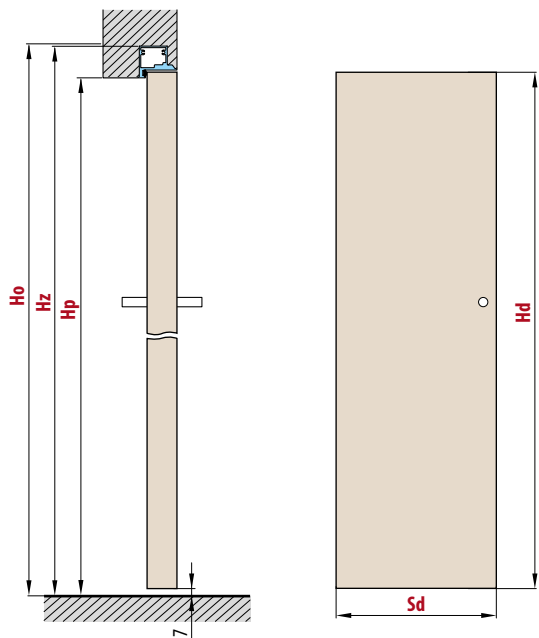

SKRYTÉ ZÁRUBNĚ COVERT

BEZOBLOŽKOVÉ DVEŘE

DVEŘE	2800,-
SKRYTÉ ZÁRUBNĚ HLINÍKOVÉ	5500,-

■ Standardní rozměry pro falcové dveře, otevírání ven