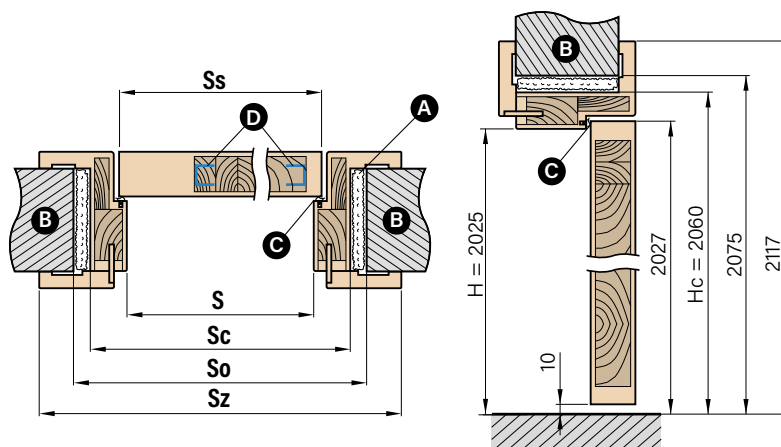

A - montážní pěna B - zeď C - těsnění D - ocelový profil tvar „C”

ŠÍŘKA	Ss	Sp	So	Sc	Sz
„60”	618	600	700	670	779
„70”	718	700	800	770	879
„80”	844	829	900	870	979
„90”	944	929	1000	970	1079
„100”	1044	1029	1100	1070	1179

- Spojení krycí lišty na tupo a límeč 8 cm
- Elektrický protiplech 1500,-
- Krycí lišta s prodlouženým perem (pero 40 mm) 1500,-
- Lze vyrobit zárubně pro atypickou tloušťku zdi od 420 mm. Zárubně se budou skládat z více dílů. Příplatek za každé 2 cm rozsahu je 500,-
- Posuvný systém na stěnu (garnýž vč. pojezdů + dorazový hranol) 7300,-