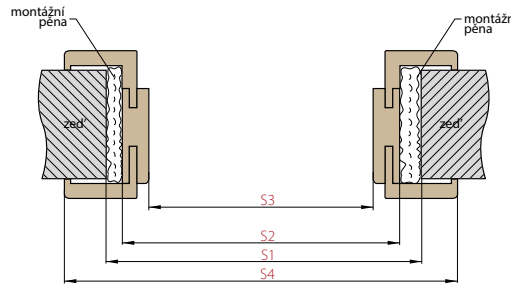

OBLOŽKOVÁ ZÁRUBEŇ TYPU TUNEL (SLEPÁ, PRŮCHOZÍ)

- Cena zárubně typu tunel je stejná jako cena obložkové zárubně pro falcové dveře.
- Norma 210 cm +15%

Zárubeň typu tunel nebo slepá, průchozí zárubeň je obložková zárubeň bez kování a těsnění (mimo OKZ). Může být instalována ve dveřních otvorech jako ochrana rohů stěn, avšak nejčastěji se používá za estetickým účelem – jako dekorace interiéru. Obložkové zárubně typu tunel se používají také v posuvných dveřích ERKADO. Pro posuvné dveře je třeba objednat tunel standartní, ne pro bezfalcové dveře!

		OBLOŽKOVÁ ZÁRUBEŇ TYPU TUNEL STANDARDNÍ													
		„60”	„70”	„80”	„90”	„100”	„110”	„120”	„130”	„140”	„150”	„160”	„170”	„180”	„190”
S1	Doporučená šířka otvoru, ±2 cm	700	800	900	1000	1100	1200	1300	1400	1500	1600	1700	1800	1900	2000
S2	Vnitřní šířka zárubně	648	748	848	948	1048	1148	1248	1348	1448	1548	1648	1748	1848	1948
S3	Šířka ve světlosti zárubně	604	704	804	904	1004	1104	1204	1304	1404	1504	1604	1704	1804	1904
S4	Šířka pokrytí zárubně, krycí lišta 6 cm / 8 cm	746/786	846/886	946/986	1046/1086	1146/1186	1246/1286	1346/1386	1446/1486	1546/1586	1646/1686	1746/1786	1846/1886	1946/1986	2046/2086
H1	Doporučená výška otvoru, ±2 cm	2020	2020	2020	2020	2020	2020	2020	2020	2020	2020	2020	2020	2020	2020
H2	Vnitřní výška zárubně	1993	1993	1993	1993	1993	1993	1993	1993	1993	1993	1993	1993	1993	1993
H3	Výška ve světlosti zárubně	1971	1971	1971	1971	1971	1971	1971	1971	1971	1971	1971	1971	1971	1971
H4	Výška pokrytí zárubně, krycí lišta 6 cm / 8 cm	2042/2062	2042/2062	2042/2062	2042/2062	2042/2062	2042/2062	2042/2062	2042/2062	2042/2062	2042/2062	2042/2062	2042/2062	2042/2062	2042/2062

		OBLOŽKOVÁ ZÁRUBEŇ TYPU TUNEL PRO BEZFALCOVÉ DVEŘE													
		„60”	„70”	„80”	„90”	„100”	„110”	„120”	„130”	„140”	„150”	„160”	„170”	„180”	
S1	Doporučená šířka otvoru, ±2 cm	730	830	930	1030	1130	1230	1330	1430	1530	1630	1730	1830	1930	
S2	Vnitřní šířka zárubně	673	773	873	973	1073	1173	1273	1373	1473	1573	1673	1773	1873	
S3	Šířka ve světlosti zárubně	629	729	829	929	1029	1129	1229	1329	1429	1529	1629	1729	1829	
S4	Šířka pokrytí zárubně, krycí lišta 6 cm / 8 cm	771/811	871/911	971/1011	1071/1111	1171/1211	1271/1311	1371/1411	1471/1511	1571/1611	1671/1711	1771/1811	1871/1911	1971/2011	
H1	Doporučená výška otvoru, ±2 cm	2030	2030	2030	2030	2030	2030	2030	2030	2030	2030	2030	2030	2030	
H2	Vnitřní výška zárubně	2006	2006	2006	2006	2006	2006	2006	2006	2006	2006	2006	2006	2006	
H3	Výška ve světlosti zárubně	1984	1984	1984	1984	1984	1984	1984	1984	1984	1984	1984	1984	1984	
H4	Výška pokrytí zárubně, krycí lišta 6 cm / 8 cm	2055/2075	2055/2075	2055/2075	2055/2075	2055/2075	2055/2075	2055/2075	2055/2075	2055/2075	2055/2075	2055/2075	2055/2075	2055/2075	

- **PODLAHOVÁ LIŠTA**
  PODLAHOVÁ LIŠTA 2,4 bm
  250,-
  titanová bílá UV 400,-