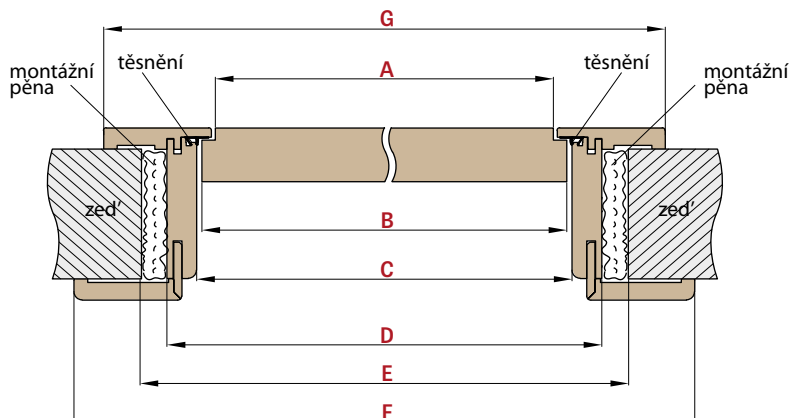

REVERZNÍ ZÁRUBNĚ REVERZNÍ DVEŘE

ERKADO

ŠÍŘKA	A	B	C	D	E	F	G
„60N”	600	620	628	672	700	810	766
„60”	624	644	652	696	736	834	791
„70N”	700	720	728	772	800	910	866
„70”	724	744	752	796	836	934	891
„80N”	800	820	828	872	900	1010	966
„80”	824	844	852	896	936	1034	991
„90N”	900	920	928	972	1000	1110	1066
„90”	924	944	952	996	1036	1134	1091
„100”	1024	1044	1052	1096	1136	1234	1191

ROZSAH REGULACE

Rozměry N jsou dostupné pro dveře ALTAMURA 1, BALDUR 1, UNO PREMIUM

Rozsah regulace min. - max. (mm)	REVERZNÍ		
	3D GREKO Cena	CPL, PREMIUM Cena	LAK Cena
75-95	6500,-	6750,-	8250,-
95-115			
115-135			
135-155	6700,-	6950,-	8550,-
155-175			
175-195			
195-215	6800,-	7050,-	8850,-
215-235			
235-255	6900,-	7150,-	9250,-
255-295	7200,-	7450,-	9550,-
295-315			
315-335	7500,-	7750,-	9850,-
335-355			

1 díl

2 díly