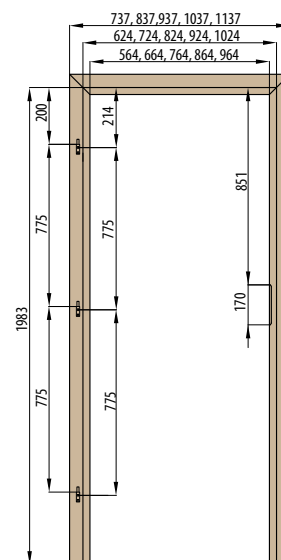

OBKLAD KOVOVÉ ZÁRUBNĚ