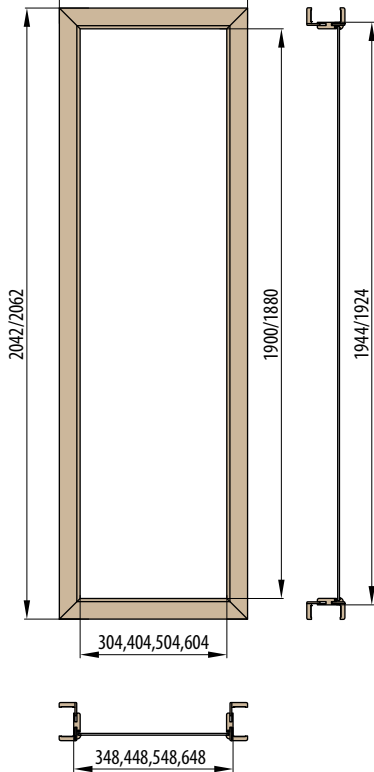

DVEŘNÍ SVĚTLÍKY

■ Boční světlik - obložková zárubeň krycí lišta 6 cm / 8 cm

„30“ „40“ „50“ „60“

446/486, 546/586, 646/686, 746/786