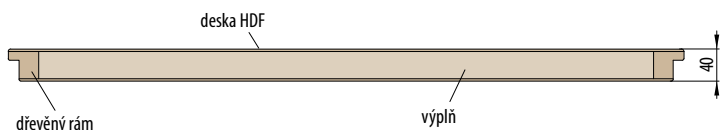

STANDARD DESKOVÉ DVEŘE

■ VOŠTINA

■ PLNÁ DESKA