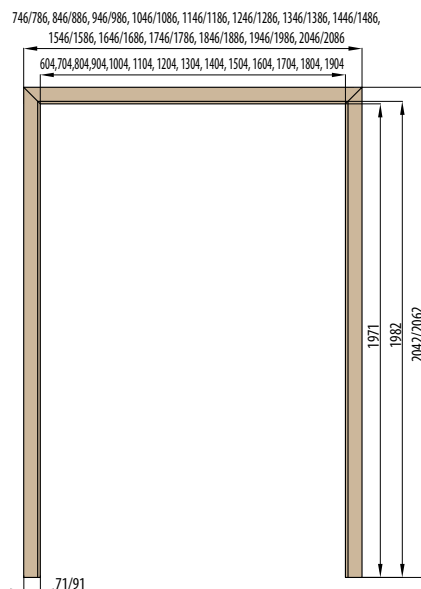

OBLOŽKOVÁ ZÁRUBNĚ TYPU TUNEL (SLEPÁ)

krycí lišta 6 cm / 8 cm