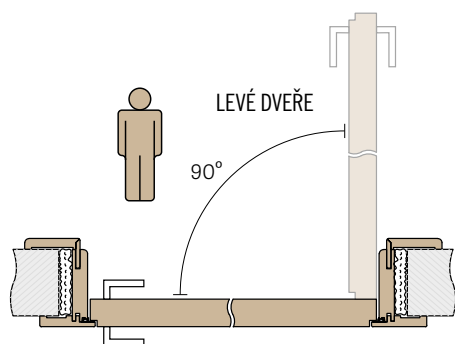

REVERZNÍ ZÁRUBNĚ REVERZNÍ DVEŘE

ERKADO

ŠÍŘKA	A	B	C	D	E	F	G
„60N”	600	620	628	672	700	810	766
„60”	624	644	652	696	736	834	791
„70N”	700	720	728	772	800	910	866
„70”	724	744	752	796	836	934	891
„80N”	800	820	828	872	900	1010	966
„80”	824	844	852	896	936	1034	991
„90N”	900	920	928	972	1000	1110	1066
„90”	924	944	952	996	1036	1134	1091
„100”	1024	1044	1052	1096	1136	1234	1191

ROZSAH REGULACE

Rozměry N jsou dostupné pro dveře ALTAMURA 1, BALDUR 1, UNO PREMIUM

Rozsah regulace min. - max. (mm)	REVERZNÍ		
	3D GREKO Cena	CPL, PREMIUM Cena	LAK Cena
75-95	6500,-	6750,-	8250,-
95-115			
115-135			
135-155	6700,-	6950,-	8550,-
155-175			
175-195			
195-215	6800,-	7050,-	8850,-
215-235			
235-255	6900,-	7150,-	9250,-
255-295	7200,-	7450,-	9550,-
295-315			
315-335	7500,-	7750,-	9850,-
335-355			

1 díl

2 díly