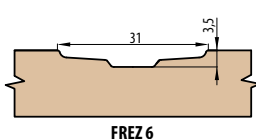

FREZ 6

DRUH FRÉZOVÁNÍ DVEŘÍ HERSE MAX			
HERSE MAX 1	HERSE MAX 2	HERSE MAX 3	HERSE MAX 6
FRÉZA 6	FRÉZA 6	FRÉZA 6	FRÉZA 6
HERSE MAX 7	HERSE MAX 13	HERSE MAX 14	HERSE MAX 22
FRÉZA 6	FRÉZA 1	FRÉZA 2	FRÉZA 2

■ Čistící a regenerační sada na dveře OTTIMO 650,-