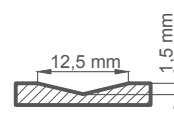

DOSTUPNÉ ŠÍŘKY KŘÍDEL

- 60
- 70
- 80
- 90
- 100
- ATYPICKÉ