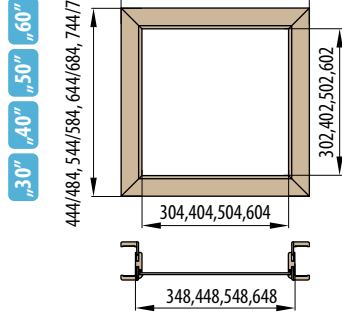

■ Rohový nadsvětlik - obložková zárubeň krycí lišta 6 cm / 8 cm

„30“ „40“ „50“ „60“

446/486, 546/586, 646/686, 746/786