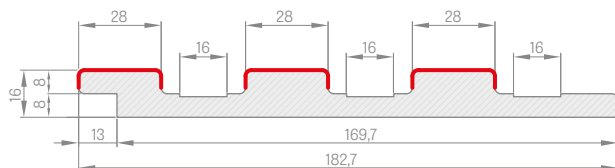

■ DEKORAČNÍ LIŠTA

■ MONTÁŽNÍ LIŠTA

■ UKONČOVACÍ LIŠTA

■ DEKORAČNÍ PANEĽ

ADAPTER

— povrchová úprava

ST CPL i PREMIUM	
adapter, delka 2750 mm, 1 ks	600,-
dekorační lišta+montážní lišta delka 2750 mm, 3 ks	1200,-
ukončovací lišta, delka 2750 mm 1 ks	200,-

Jednotlivé prvky systému dekoračních panelů jsou vyrobeny z MDF a jsou v délce 2750 mm, avšak každý produkt má výrobní délku 2800 mm. Na každé straně je 25 mm okraj pro individuální ořez před instalací jako rezerva pro případ poškození dopravou.

1. Obsah balení:
   adaptér - množství v balení: 1 kus
   koncová lišta - množství v balení: 1 kus
   dekorativní lišta + montážní lišta - množství v balení 3 sady

CPL

PREMIUM