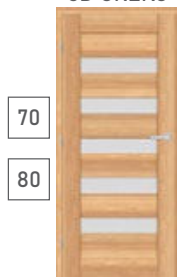

MAGNÓLIE 1
OŘECH
3D GREKO

2975 Kč 3600 Kč

MAGNÓLIE 1
SNĚHOBÍLÁ
GREKO

2975 Kč 3600 Kč

MAGNÓLIE 1
SONOMA
3D GREKO

2975 Kč 3600 Kč

MAGNÓLIE 1
DUB
3D GREKO

2975 Kč 3600 Kč