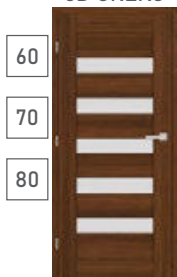

MAGNÓLIE 1
OŘECH
3D GREKO

2975 Kč 3600 Kč