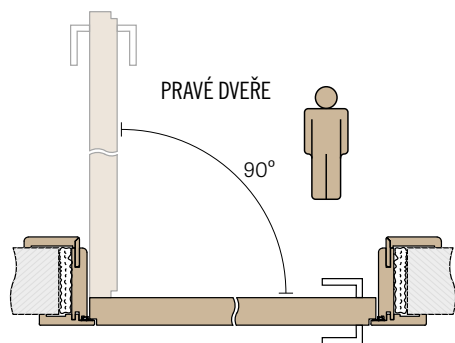

REVERZNÍ ZÁRUBNĚ REVERZNÍ DVEŘE

ERKADO

ŠÍŘKA	A	B	C	D	E	F	G
„60N”	600	620	628	672	700	810	766
„60”	624	644	652	696	736	834	791
„70N”	700	720	728	772	800	910	866
„70”	724	744	752	796	836	934	891
„80N”	800	820	828	872	900	1010	966
„80”	824	844	852	896	936	1034	991
„90N”	900	920	928	972	1000	1110	1066
„90”	924	944	952	996	1036	1134	1091
„100”	1024	1044	1052	1096	1136	1234	1191

ROZSAH REGULACE

Rozměry N jsou dostupné pro dveře ALTAMURA 1, BALDUR 1, UNO PREMIUM

Rozsah regulace min. - max. (mm)	REVERZNÍ		
	3D GREKO Cena	CPL, PREMIUM Cena	LAK Cena
75-95	6500,-	6750,-	8250,-
95-115			
115-135			
135-155	6700,-	6950,-	8550,-
155-175			
175-195			
195-215	6800,-	7050,-	8850,-
215-235			
235-255	6900,-	7150,-	9250,-
255-295	7200,-	7450,-	9550,-
295-315			
315-335	7500,-	7750,-	9850,-
335-355			

1 díl

2 díly