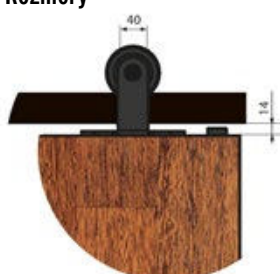

POSUVNÝ SYSTÉM - REA A LUNA

Posuvný systém přizpůsobený pro křídla z kolekce LOFT. Inspirován uspořádáním v loftovém stylu, zdůrazňuje módní charakter interiéru, současně zaručuje pohodlí při použití a tichý, plynulý posuv.

■ VLASTNOSTI PRODUKTU

- hmotnost dveřního křídla do 100kg
- délka kolejniče 2000 mm
- barva povrchu černý mat
- snadná montáž
- tichý a plynulý posuv

■ Rozměry

■ VLASTNOSTI PRODUKTU

- hmotnost dveřního křídla do 100kg
- délka kolejniče 2000 mm
- barva povrchu černý mat
- snadná montáž
- tichý a plynulý posuv

■ Rozměry

■ Obsah balení:

- 1x vodící trn
- 2x vozík
- 5x průchodka pro montáž na dveře
- 1x sada šroubů
- 2x doraz pevný - kolejniče
- 2x doraz pevný - dveře
- 1x kolejniče