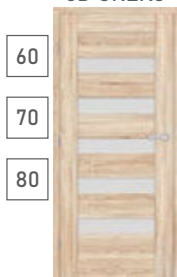

MAGNÓLIE 1
OŘECH
3D GREKO

2975 Kč 3600 Kč

MAGNÓLIE 1
SNĚHOBÍLÁ
GREKO

2975 Kč 3600 Kč

MAGNÓLIE 1
SONOMA
3D GREKO

2975 Kč 3600 Kč

MAGNÓLIE 1
DUB
3D GREKO

2975 Kč 3600 Kč