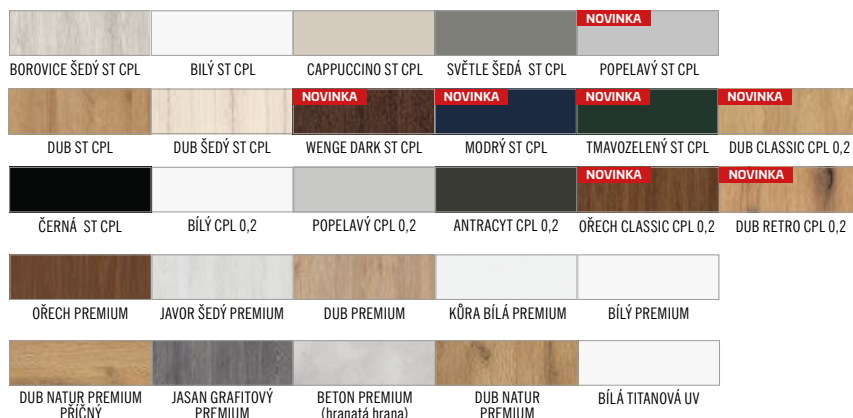

KŘÍDLO typ LOFT		
PREMIUM / CPL	CPL 0,2	LAK UV
3100,-	3600,-	5400,-

	,60"	,70"	,80"	,90"	,100"
S1 Šířka křídla	644	744	844	944	1044
S2 Šířka otvoru	574	674	774	874	974
H1 Výška dveří	2150	2150	2150	2150	2150
H2 Výška otvoru	2082	2082	2082	2082	2082