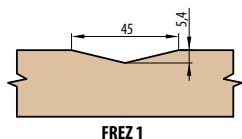

■ BEZFALCOVÉ KOVÁNÍ

3X SKRYTÉ PANTY S 3D REGULACÍ

MAGNETICKÝ ZÁMEK

PROTÍPLECH MAGNETICKÉHO ZÁMKU

SLÍCOVANÉ KŘÍDLO SE ZÁRUBNÍ

Rozteč zámku ve bezfalcových dveřích- 90mm-BB, WC a PZ-85mm

■ FRÉZOVÁNÍ V KŘÍDLECH HERSE