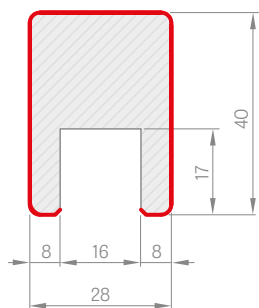

■ DEKORAČNÍ LIŠTA