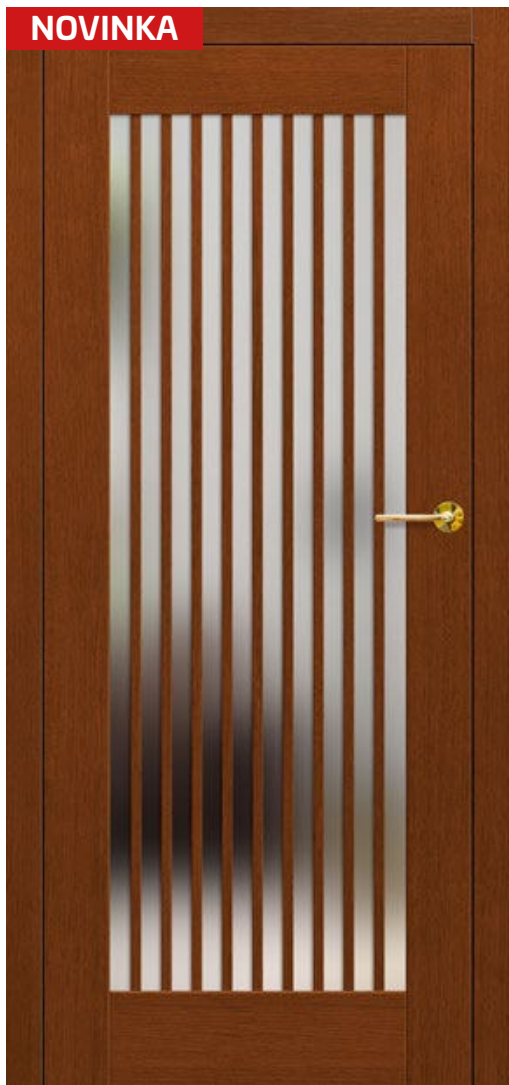

LOFT

DÝHOVANÉ DVEŘE

DÝHOVANÉ DVEŘE

LOFT 6