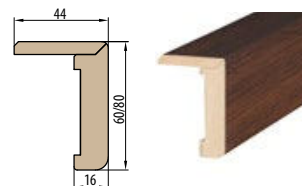

■ Ostění pro rozšíření tloušťky zárubni

■ Krycí lišta standardní do obložkové zárubně, pero 20