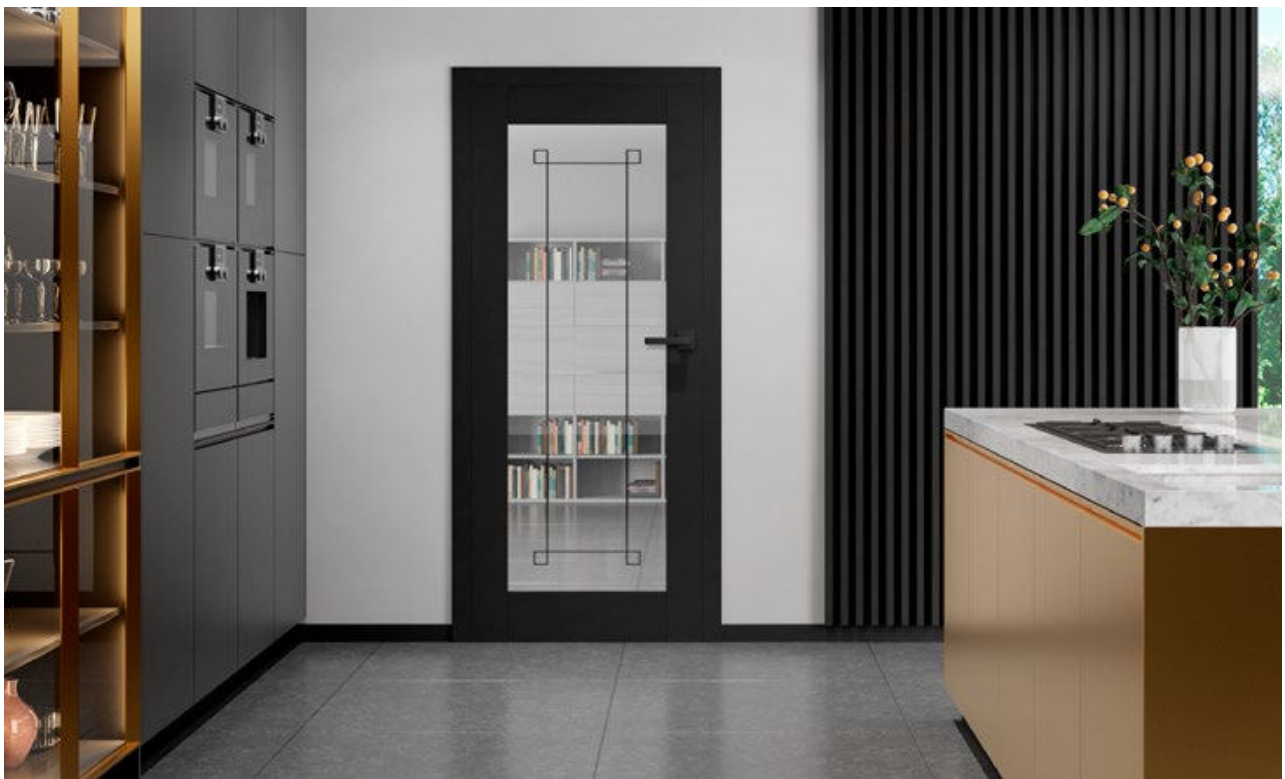

KOVÁNÍ

- tři stříbrné dvoučepové panty s horizontální regulací ve falcovém provedení nebo tři stříbrné skryté panty s horizontální a vertikální regulací v bezfalcovém provedení
- klasický zámek ve falcovém nebo magnetický v bezfalcovém křídle na dozický klíč, na cylindrickou vložku, WC zámek, úsporný zámek (jen klika)

PROSKLENÍ

- lepené bezpečnostní matné nebo čiré sklo VSG221 s aplikací černé nebo zlaté barvy uvnitř skla

PŘÍSLUŠENSTVÍ ZA PŘÍPLATEK

posuvné nebo bezfalcové provedení	bez příplatku
ventilační podříznutí	200,-
ventilační plastové průduchy s dekorem dřeva (4 ks)	200,-
ventilační kovové průduchy: kulaté a hranaté (4 ks) povrchová úprava: nikl, patina, bílá a černá	700,-
ventilační mřížka (pouze pro křídla o šířce 80, 90, 100)	200,-
šířka křídla „100“	450,-
kovové krytky na panty (pár na jeden pant) barva: nikl, patina, chrom, mosaz lesk, bílá a černá	70,-
změna magnetického zámku na černý nebo zlatý odstín (pro bezfalcové provedení)	200,-
padací práh	800,-

DOSTUPNÉ PŘÍPLATEK

POSUVNÉ DVEŘE NA STĚNU   POSUVNÉ DVEŘE DO POUZDRA   DVOUKŘÍDLÉ DVEŘE   BEZFALCOVÉ DVEŘE

DOSTUPNÉ ŠÍŘKY KŘÍDEL

60   70   80   90   100