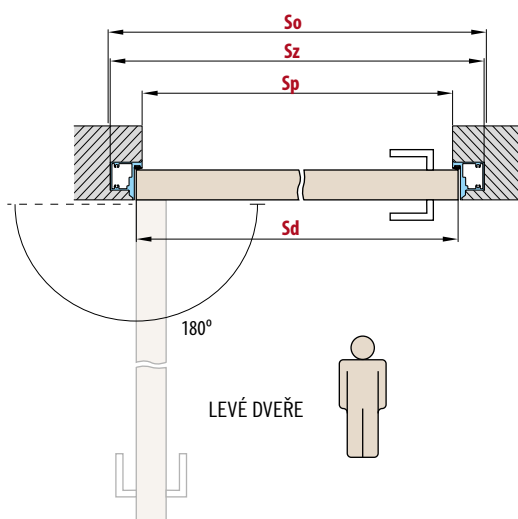

Výška dveří	Doporučená výška otvoru	Vnitřní výška zárubní	Výška ve světlosti zárubní
Hd [mm]	Ho [mm]	Hz [mm]	Hp [mm]
Norma 197 cm	1973	2030	2015
Norma 210 cm	2102	2152	2144

Norma 197 cm
Norma 210 cm

■ ŘEZ ZÁRUBNÍ