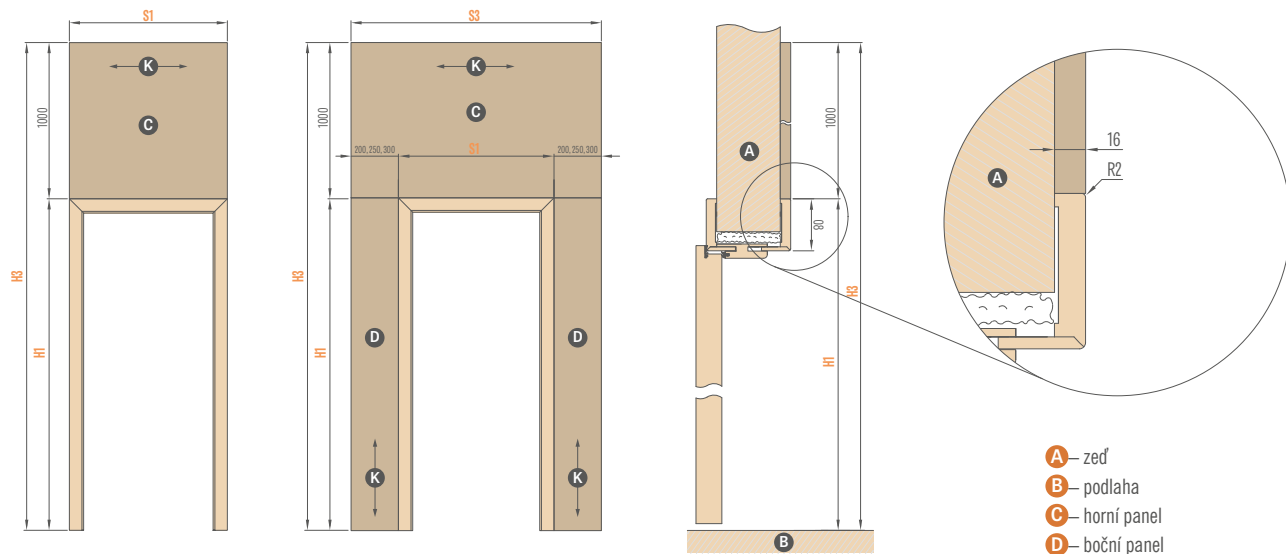

PANELY PRO ROZŠÍŘENÍ ZÁRUBNĚ MONTOVANÉ NA STĚNU

VNITŘNÍ DVEŘE				
Druh zárubně	H1	H3	ŠÍŘKA	S1
obložková zárubně falcová	2062	3062	„60“	786
			„70“	886
			„80“	986
			„90“	1086
			„100“	1186
obložkové zárubně pro bezfalcové dveře	2075	3075	„60“	811
			„70“	911
			„80N“	987
			„80“	1011
			„90“	1111
reverzní zárubně (strana slícovaná s křídlem)	2075	3075	„60“	791
			„70“	891
			„80N“	966
			„80“	991
			„90“	1091
reverzní zárubně	2097	3097	„60“	834
			„70“	934
			„80N“	1010
			„80“	1034
			„90“	1134
„100“	1234			

HORNÍ PANEL (1000 x S1)

PANELY PRO ROZŠÍŘENÍ ZÁRUBNĚ ¹⁾				
	ŠÍŘKA	GREKO	CPL, PREMIUM	BÍLÉ LAKOVANÉ
PANEL HORNÍ (jednostránny)	„60“	1300,-	2050,-	2650,-
	„70“	1450,-	2200,-	2800,-
	„80“	1600,-	2350,-	2950,-
	„90“	1750,-	2500,-	3100,-
	„100“	1900,-	2650,-	3250,-
	+20 cm	500,-	500,-	500,-
+25 cm	600,-	600,-	600,-	
+30 cm	700,-	700,-	700,-	
PANEL BOČNÍ (jednostránny)	20 cm	700,-	1200,-	1600,-
	25 cm	850,-	1300,-	1750,-
	30 cm	1000,-	1450,-	1900,-

PANELY PRO ROZŠÍŘENÍ ZÁRUBNĚ

¹⁾ panely na čtyřech hranách jsou ukončeny hranovací páskou v barvě přizpůsobené povrchu panelu