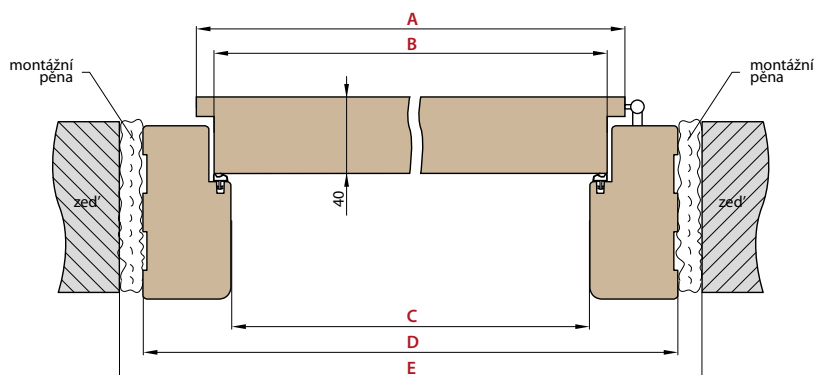

■ NÁKRES RÁMOVÉ ZÁRUBNĚ

POVRCH	Cena
3D GREKO	1400,-
CPL, PREMIUM	1500,-
CPL 0,2	1800,-
LAK	3000,-

ŠÍŘKA	A	B	C	D	E
„60”	644	618	604	692	722
„70”	744	718	704	792	822
„80”	844	818	804	892	922
„90”	944	918	904	992	1022
„100”	1044	1018	1004	1092	1122