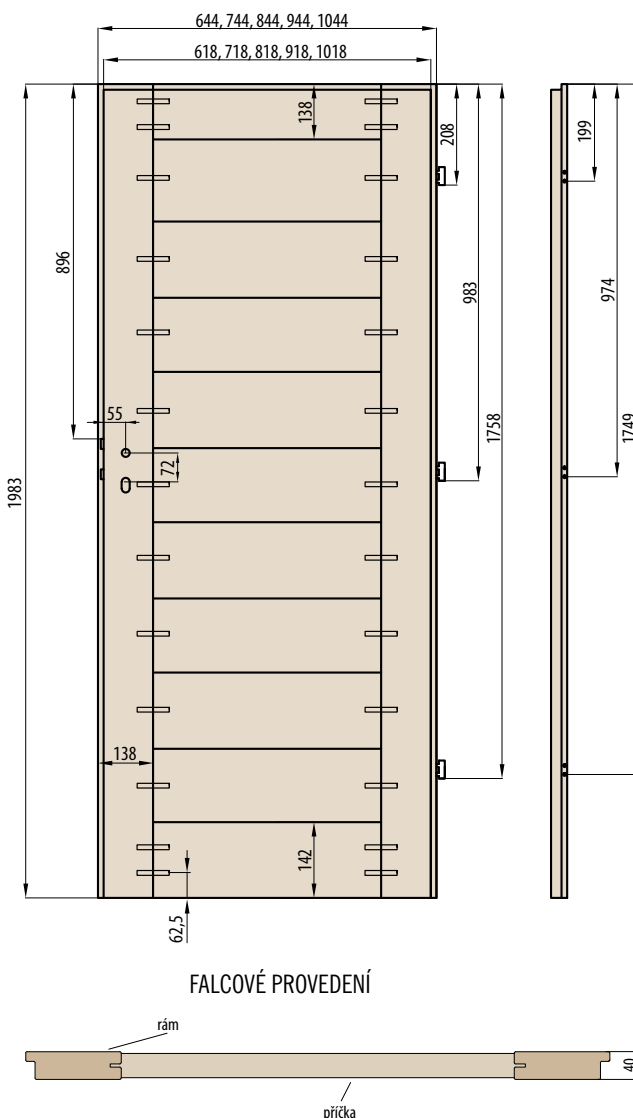

PREMIUM

Povrch Premium je výrobek na bázi polypropylenu (PPR), tedy materiálu s velmi **vysoce odolností vůči otěru** i poškrábání, a zároveň **s vysokou estetickou hodnotou**, přičemž věrně napodobuje přírodní dřevo a je nesnadno hořlavý.

Výše uvedené vlastnosti způsobují, že produkty z povrchem PREMIUM garantují dlouholeté bezproblémové užívání **jak pro domácnosti, tak i v náročných podmínkách**.

Odolnost povrchu Premium je stejná jako Laminát CPL, ale má **lepší vzhled** díky více strukturovanému reliéfu.

Ošetření povrchu je možné běžným čisticím prostředkem, bez obavy poškození dveří.

- povrchová úprava: povrch 3D GREKO se zvýrazněnou strukturou dřeva, CPL LAMINÁT se zvýšenou odolností nebo strukturovaný velice odolný povrch PREMIUM
- možnost objednání dveří vyšších o 4,5 cm včetně zárubní s příplatkem 100,-

KOVÁNÍ

- tři stříbrné dvoučepové panty s horizontální regulací ve falcovém provedení nebo tři stříbrné skryté panty s horizontální a vertikální regulací v bezfalcovém provedení
- klasický zámek ve falcovém nebo magnetický v bezfalcovém křídle na dozický klíč, na cylindrickou vložku, WC zámek, úsporný zámek (jen klika)

PROSKLENÍ

- tvrzené matné nebo čiré sklo v ceně dveří. Za příplatek: lepené bezpečnostní matné sklo VSG

DOSTUPNÉ PŘÍČKY

POSUVNÉ DVEŘE NA STĚNU

POSUVNÉ DVEŘE DO POUZDRA

DVOUKŘÍDLÉ DVEŘE

BEZFALCOVÉ DVEŘE

DOSTUPNÉ ŠÍŘKY KŘÍDEL

60 70 80 90 100

RÁMOVÉ DVEŘE
STILE