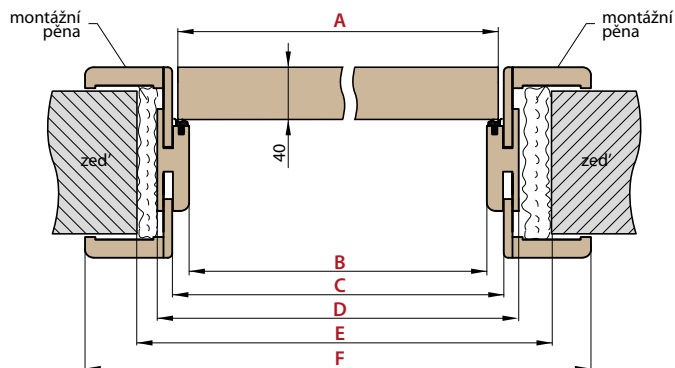

NÁKRES OBLOŽKOVÉ ZÁRUBNĚ

ŠÍŘKA	A	B	C	D	E	F
„60N”	620	605	627	649	700+ -20	747*/ 787**
„60”	644	629	651	673	730±20	771*/ 811**
„65”	695	680	702	724	780±20	822*/ 862**
„70N”	720	705	727	749	800+ -20	847*/ 887**
„70”	744	729	751	773	830±20	871*/ 911**
„75”	795	780	802	824	880±20	922*/ 962**
„80N”	820	805	827	849	900±20	947*/ 987**
„80”	844	829	851	873	930±20	971*/ 1011**
„85”	895	880	902	924	980±20	1022*/ 1062**
„90N”	920	905	927	949	1000+ -20	1047*/ 1087**
„90”	944	929	951	973	1030±20	1071*/ 1111**
„95”	995	980	1002	1024	1080±20	1122*/ 1162**
„100”	1044	1029	1051	1073	1130±20	1171*/ 1211**

**krycí lišta 6 cm / 8 cm

Rozměry N jsou dostupné pro dveře ALTAMURA 1, BALDUR 1, UNO PREMIUM

Rozměry „65”, „75”, „85”, „95” jsou dostupné pro dveře ALTAMURA 1

Rozsah regulace min. - max. (mm)	OBLOŽKOVÉ ZÁRUBNĚ DLE PLOCHŮ			
	3D GREKO	CPL LAMINÁT, PREMIUM	CPL 0,2	LAK
80-95	4850,-	5050,-	5350,-	6800,-
95-115				
115-135				
135-155	5050,-	5250,-	5550,-	7100,-
155-175				
175-195				
195-215	5250,-	5450,-	5750,-	7350,-
215-235				
235-255				
255-275	5450,-	5650,-	5950,-	7650,-
275-295				
295-335	5750,-	5950,-	6250,-	8100,-
335-355				
355-375	6050,-	6250,-	6550,-	8400,-
375-395				
395-415	6350,-	6550,-	6850,-	8750,-

1 díl

2 díly