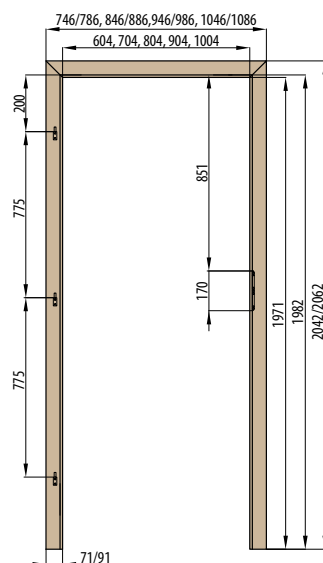

OBLOŽKOVÁ ZÁRUBNĚ PRO FALCOVÉ DVEŘE

197 cm
krycí lišta 6 cm / 8 cm