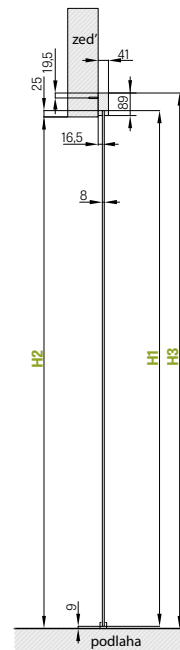

POSUVNÉ DVEŘE NA STĚNU

SKLENĚNÉ DVEŘE GRAF

POSUVNÉ DVEŘE

Posuvný systém na stěnu pro skleněné dveře s hliníkovou garnýží ve stříbrné barvě. Systém je kompletní a je určen pro začištěný průchozí otvor, nelze ho doplnit zárubní - tunelem. V systému jsou dostupné všechny skleněné modely dveří GRAF.

Kompletní systém se skládá z garnýží SYSTÉM GRAF + křídlo SYSTÉM GRAF + mušle + tichý doraz na jednu stranu.

Možnost objednání dveří vyšších o 4,5 cm s příplatkem 50,-

posuvný systém na stěnu pro SKLENĚNÉ DVEŘE	
stříbrná anoda	4300,-
černá	5500,-
křídlo	
SYSTEM GRAF 8	4400,-
SYSTEM GRAF 9	4100,-
SYSTEM GRAF 1, 6, 11, 17, 22, 26, 32, 35, 36, 38	5300,-
oboustranné kulatá mušle:	
nerez	1350,-
černá	1650,-
šíře „90”	750,-
tichý doraz na jednu stranu	600,-