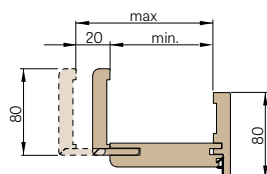

ROZSAH REGULACE

Rozměry N jsou dostupné pro dveře ALTAMURA 1, BALDUR 1, UNO PREMIUM

Rozsah regulace min. - max. (mm)	REVERZNÍ		
	3D GREKO Cena	CPL, PREMIUM Cena	LAK Cena
75-95	6500,-	6750,-	8250,-
95-115			
115-135			
135-155	6700,-	6950,-	8550,-
155-175			
175-195			
195-215	6800,-	7050,-	8850,-
215-235			
235-255	6900,-	7150,-	9250,-
255-295	7200,-	7450,-	9550,-
295-315			
315-335	7500,-	7750,-	9850,-
335-355			

1 díl

2 díly