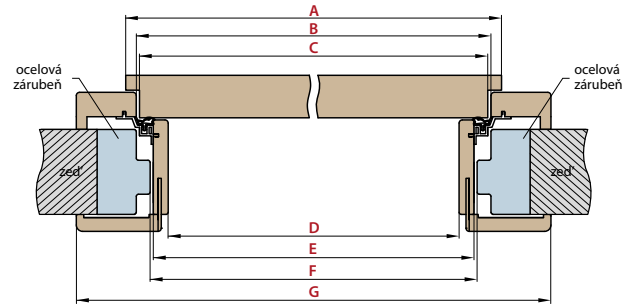

OBKLAD KOVOVÉ ZÁRUBNĚ - OKZ

UMÍSTĚNÍ KLIKY VE DVEŘÍCH

NÁKRES OKZ

DOSTUPNÉ ŠÍŘKY OKZ:

60 70 80 90 100

Rozsah regulace min. - max. (mm)	OBKLAD KOVOVÉ ZÁRUBNĚ-OKZ DLE PLOCHŮ		
	3D GREKO	CPL LAMINÁT, PREMIUM	
	Cena	Cena	
1 díl	65-70	3500,-	3850,-
	70-80	3500,-	3850,-
	80-100	3100,-	3450,-
	100-120	3200,-	3600,-
	120-140	3300,-	3700,-
	140-160	3500,-	3900,-
2 díly	160-180	3600,-	4000,-
	180-200	3800,-	4200,-
	200-220	4000,-	4400,-
	220-240	4200,-	4600,-
	240-260	4400,-	4800,-
	260-280	4500,-	4900,-
3 díly	280-300	4700,-	5100,-
	300-320	4800,-	5200,-
	320-340	4900,-	5300,-
	340-360	5100,-	5500,-
	360-380	5250,-	5650,-
	380-400	5450,-	5850,-
400-420	5650,-	6050,-	
420-440	5850,-	6250,-	

JEDNOKŘÍDLÉ:

ŠÍŘKA	A	B	C	D	E	F	G
„60”	644	624	618	564	592	598	737
„70”	744	724	718	664	692	698	837
„80”	844	824	818	764	792	798	937
„90”	944	924	918	864	892	898	1037
„100”	1044	1024	1018	964	992	998	1137

DVOUKŘÍDLÉ:

ŠÍŘKA	A	B	C	D	E	F	G
„120”	1288	1268	1262	1213	1241	1247	1386
„140”	1488	1468	1462	1413	1441	1447	1586
„160”	1688	1668	1662	1613	1641	1647	1786
„180”	1888	1868	1862	1813	1841	1847	1986

Cena: 100,-/ks 2,15m
V případě kdy kovová zárubeň má větší tloušťku než stěna, doporučujeme použít lišty OKZ které skryjí spáru mezi stěnou a zárubní

- Obklad kovové zárubně je vhodný pro falcové dveře řady STANDARD, STILE v povrchových úpravách GREKO, CPL Laminát a PREMIUM.
- Ceny zárubně typu tunel (slepá) o šířce 60, 70, 80, 90, 100 jsou stejné jako ceny obkladu kovové zárubně.
- Zárubeň typu tunel (slepá) má stejné rozměry jak OKZ (nemá otvory pro závěsy a protiplech, ale má těsnění).
- Je možné podříznout veškeré zárubně dle vlastního požadavku a to až do 50 mm bez ztráty záruky.
- OKZ s rozsahem nad 205-230 mm se skládají ze dvou dílů
- OKZ s rozsahem nad 330-355 mm se skládají ze tří dílů
- Cena OKZ pro dvoukřídlé dveře +30%