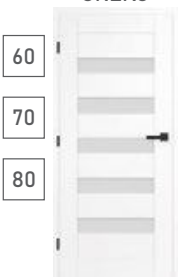

MAGNÓLIE 1
SNĚHOBÍLÁ
GREKO

2975 Kč 3600 Kč