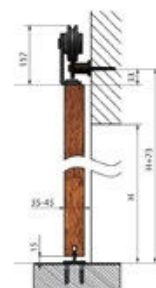

POSUVNÝ SYSTÉM - REA A LUNA

Posuvný systém přizpůsobený pro křídla z kolekce LOFT. Inspirován uspořádáním v loftovém stylu, zdůrazňuje módní charakter interiéru, současně zaručuje pohodlí při použití a tichý, plynulý posuv.

■ VLASTNOSTI PRODUKTU

- hmotnost dveřního křídla do 100kg
- délka kolejniče 2000 mm
- barva povrchu černý mat
- snadná montáž
- tichý a plynulý posuv

■ Rozměry

■ VLASTNOSTI PRODUKTU

- hmotnost dveřního křídla do 100kg
- délka kolejniče 2000 mm
- barva povrchu černý mat
- snadná montáž
- tichý a plynulý posuv

■ Rozměry

■ Obsah balení:

- 1x vodící trn
- 2x vozík
- 5x průchodka pro montáž na dveře
- 1x sada šroubů
- 2x doraz pevný - kolejniče
- 2x doraz pevný - dveře
- 1x kolejniče