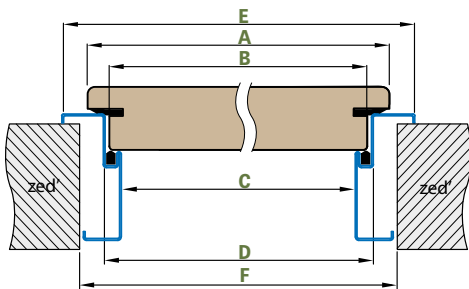

STANDARDNÍ OCELOVÁ ZÁRUBĚň RAL STANDARD i RAL ERKADO

cena 3600,-

Šířka dveří	A	B	C	D	E	F
„60“	644	617	601	631	741	681
„70“	744	717	701	731	841	781
„80“	844	817	801	831	941	881
„90“	944	917	901	931	1041	981
„90ES“	948	921	905	935	1045	985
„100“	1044	1017	1001	1031	1141	1081

- **A** – těsnění
- **B** – zedeň
- **C** – podlaha