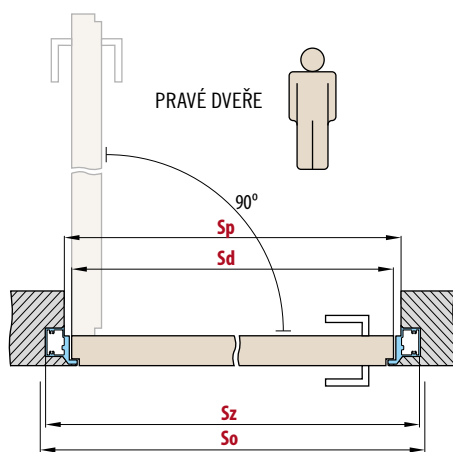

Šířka dveří	Doporučená šířka otvoru	Vnitřní šířka zárubní	Šířka ve světlosti zárubní
Sd [mm]	So [mm]	Sz [mm]	Sp [mm]
620	710	690	605
720	810	790	705
820	910	890	805
920	1010	990	905
1020	1110	1090	1005

Výška dveří	Doporučená výška otvoru	Vnitřní výška zárubní	Výška ve světlosti zárubní
Hd [mm]	Ho [mm]	Hz [mm]	Hp [mm]
Norma 197 cm	1983	2040	2025
Norma 210 cm	2112	2162	2154