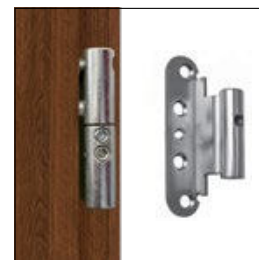

BEZPEČNOSTNÍ PANTY TKZ nebo
DVOUČEPOVÉ PANTY