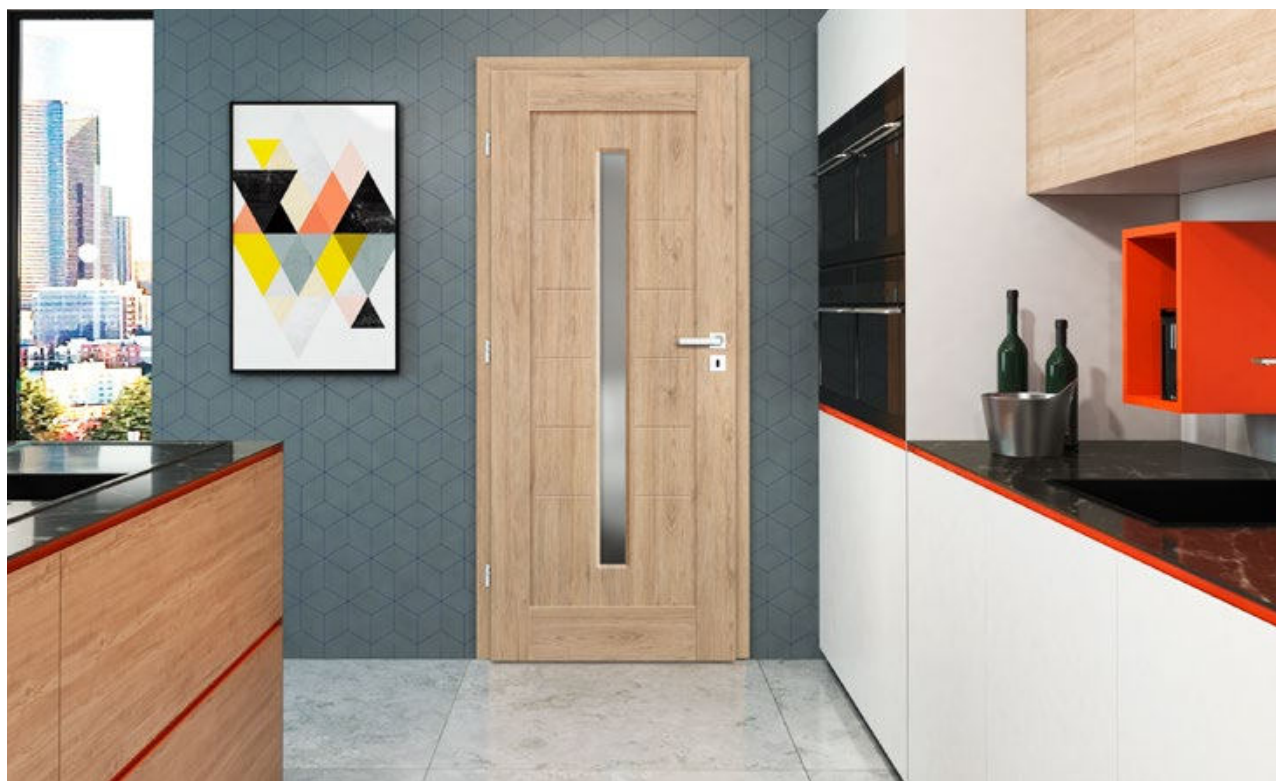

KOVÁNÍ

- tři stříbrné dvoučepové panty s horizontální regulací ve falcovém provedení nebo tři stříbrné skryté panty s horizontální a vertikální regulací v bezfalcovém provedení
- klasický zámek ve falcovém nebo magnetický v bezfalcovém křídle na dozický klíč, na cylindrickou vložku, WC zámek, úsporný zámek (jen klika)

PROSKLENÍ

- 4 mm tvrzené matné sklo, cena je stejná pro všechny varianty prosklení
- možnost volby matné (A-avers) a hladké (R-revers) strany

PŘÍSLUŠENSTVÍ ZA PŘÍPLATEK

posuvné nebo bezfalcové provedení	bez příplatku
ventilační podříznutí	200,-
ventilační plastové průduchy s dekorem dřeva (4 ks)	200,-
ventilační kovové průduchy: kulaté a hranaté (4 ks) povrchová úprava: nikl, patina, bílá a černá	700,-
ventilační mřížka (pouze pro křídla o šířce 80, 90, 100)	200,-
šířka křídla „100”	450,-
lepené bezpečnostní matné nebo černé sklo VSG 221, oboustranně hladké; platí pro všechny modely	1200,-
kovové krytky na panty (pár na jeden pant) barva: nikl, patina, chrom, mosaz lesk, bílá a černá	70,-
změna magnetického zámku na černý nebo zlatý odstín (pro bezfalcové provedení)	200,-
padací práh	800,-

DOSTUPNÉ PŘÍPLATEK

POSUVNÉ DVEŘE NA STĚNU

POSUVNÉ DVEŘE DO POUZDRA

DVOUKŘÍDLÉ DVEŘE

BEZFALCOVÉ DVEŘE

DOSTUPNÉ ŠÍŘKY KŘÍDEL

60

70

80

90

100