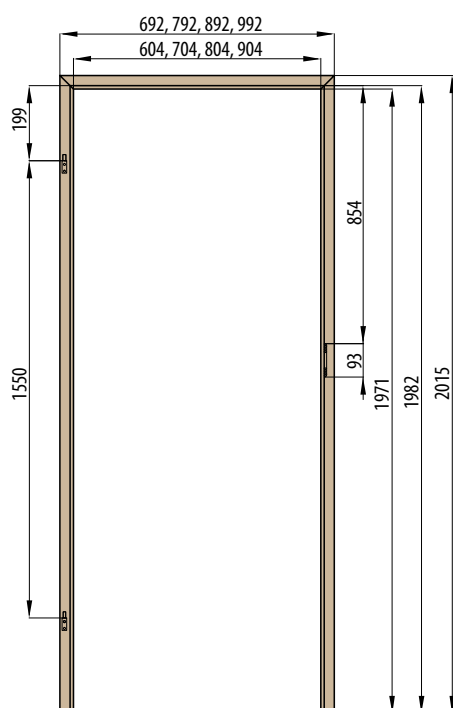

■ ZÁRUBNĚ PRO CELOSKLENĚNÉ DVEŘE

RÁMOVÁ ZÁRUBEŇ PRO CELOSKLENĚNÉ DVEŘE