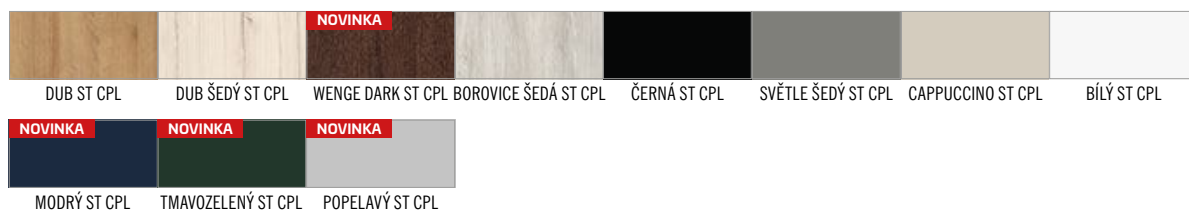

■ DEKORAČNÍ LIŠTA

■ MONTÁŽNÍ LIŠTA

■ UKONČOVACÍ LIŠTA

■ DEKORAČNÍ PANEĽ

ADAPTER

— povrchová úprava

ST CPL i PREMIUM	
adapter, delka 2750 mm, 1 ks	600,-
dekorační lišta+montážní lišta delka 2750 mm, 3 ks	1200,-
ukončovací lišta, delka 2750 mm 1 ks	200,-

Jednotlivé prvky systému dekoračních panelů jsou vyrobeny z MDF a jsou v délce 2750 mm, avšak každý produkt má výrobní délku 2800 mm. Na každé straně je 25 mm okraj pro individuální ořez před instalací jako rezerva pro případ poškození dopravou.

1. Obsah balení:
   adaptér - množství v balení: 1 kus
   koncová lišta - množství v balení: 1 kus
   dekorativní lišta + montážní lišta - množství v balení 3 sady

CPL

PREMIUM