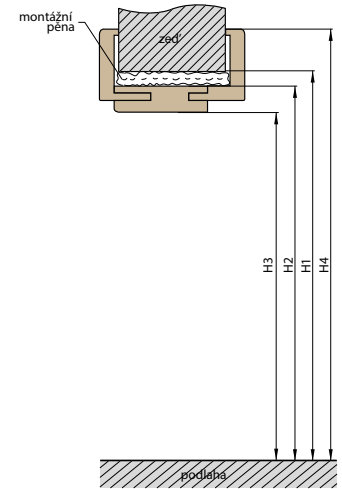

OBLOŽKOVÁ ZÁRUBEŇ TYPU TUNEL (SLEPÁ, PRŮCHOZÍ)

- Cena zárubně typu tunel je stejná jako cena obložkové zárubně pro falcové dveře.
- Norma 210 cm +15%

Zárubeň typu tunel nebo slepá, průchozí zárubeň je obložková zárubeň bez kování a těsnění (mimo OKZ). Může být instalována ve dveřních otvorech jako ochrana rohů stěn, avšak nejčastěji se používá za estetickým účelem – jako dekorace interiéru. Obložkové zárubně typu tunel se používají také v posuvných dveřích ERKADO. Pro posuvné dveře je třeba objednat tunel standartní, ne pro bezfalcové dveře!

		OBLOŽKOVÁ ZÁRUBEŇ TYPU TUNEL STANDARDNÍ													
		„60”	„70”	„80”	„90”	„100”	„110”	„120”	„130”	„140”	„150”	„160”	„170”	„180”	„190”
S1	Doporučená šířka otvoru, ±2 cm	700	800	900	1000	1100	1200	1300	1400	1500	1600	1700	1800	1900	2000
S2	Vnitřní šířka zárubně	648	748	848	948	1048	1148	1248	1348	1448	1548	1648	1748	1848	1948
S3	Šířka ve světlosti zárubně	604	704	804	904	1004	1104	1204	1304	1404	1504	1604	1704	1804	1904
S4	Šířka pokrytí zárubně, krycí lišta 6 cm / 8 cm	746/786	846/886	946/986	1046/1086	1146/1186	1246/1286	1346/1386	1446/1486	1546/1586	1646/1686	1746/1786	1846/1886	1946/1986	2046/2086
H1	Doporučená výška otvoru, ±2 cm	2020	2020	2020	2020	2020	2020	2020	2020	2020	2020	2020	2020	2020	2020
H2	Vnitřní výška zárubně	1993	1993	1993	1993	1993	1993	1993	1993	1993	1993	1993	1993	1993	1993
H3	Výška ve světlosti zárubně	1971	1971	1971	1971	1971	1971	1971	1971	1971	1971	1971	1971	1971	1971
H4	Výška pokrytí zárubně, krycí lišta 6 cm / 8 cm	2042/2062	2042/2062	2042/2062	2042/2062	2042/2062	2042/2062	2042/2062	2042/2062	2042/2062	2042/2062	2042/2062	2042/2062	2042/2062	2042/2062

		OBLOŽKOVÁ ZÁRUBEŇ TYPU TUNEL PRO BEZFALCOVÉ DVEŘE													
		„60”	„70”	„80”	„90”	„100”	„110”	„120”	„130”	„140”	„150”	„160”	„170”	„180”	
S1	Doporučená šířka otvoru, ±2 cm	730	830	930	1030	1130	1230	1330	1430	1530	1630	1730	1830	1930	
S2	Vnitřní šířka zárubně	673	773	873	973	1073	1173	1273	1373	1473	1573	1673	1773	1873	
S3	Šířka ve světlosti zárubně	629	729	829	929	1029	1129	1229	1329	1429	1529	1629	1729	1829	
S4	Šířka pokrytí zárubně, krycí lišta 6 cm / 8 cm	771/811	871/911	971/1011	1071/1111	1171/1211	1271/1311	1371/1411	1471/1511	1571/1611	1671/1711	1771/1811	1871/1911	1971/2011	
H1	Doporučená výška otvoru, ±2 cm	2030	2030	2030	2030	2030	2030	2030	2030	2030	2030	2030	2030	2030	
H2	Vnitřní výška zárubně	2006	2006	2006	2006	2006	2006	2006	2006	2006	2006	2006	2006	2006	
H3	Výška ve světlosti zárubně	1984	1984	1984	1984	1984	1984	1984	1984	1984	1984	1984	1984	1984	
H4	Výška pokrytí zárubně, krycí lišta 6 cm / 8 cm	2055/2075	2055/2075	2055/2075	2055/2075	2055/2075	2055/2075	2055/2075	2055/2075	2055/2075	2055/2075	2055/2075	2055/2075	2055/2075	

- **PODLAHOVÁ LIŠTA**
  PODLAHOVÁ LIŠTA 2,4 bm
  250,-
  titanová bílá UV 400,-