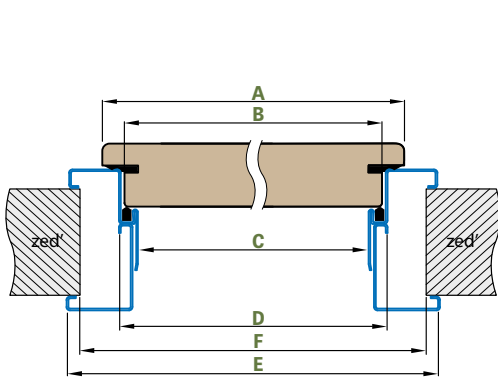

Zárubeň HERSE má připravené otvory pro 1 nebo 2 tříbodové zámkové a otvory pro čepy. Montáž na čistou podlahu

Šířka dveří	A	B	C	D	E	F
„60“	644	617	601	631	741	695
„70“	744	717	701	731	841	795
„80“	844	817	801	831	941	895
„90“	944	917	901	931	1041	995
„90ES“	948	921	905	935	1045	999
„100“	1044	1017	1001	1031	1141	1095