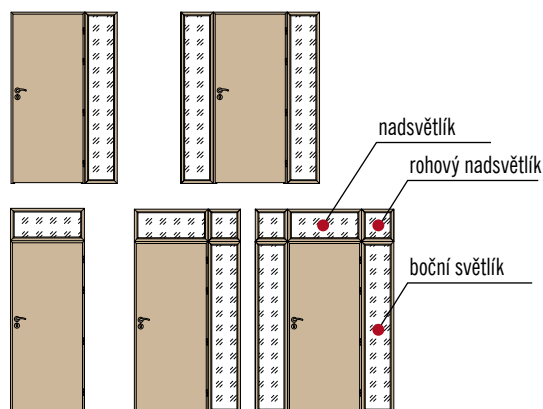

NADSVĚTLÍK PRO DVOUKŘÍDLÉ DVEŘE												
VÝŠKA	ZÁRUBEŇ	ŠÍŘKA										
		„90”	„100”	„110”	„120”	„130”	„140”	„150”	„160”	„170”	„180”	„190”
„30”	obložková	3200,-	3400,-	3600,-	3800,-	4000,-	4200,-	4400,-	4600,-	4800,-	5000,-	5200,-
	rámová	2400,-	2600,-	2800,-	3000,-	3200,-	3400,-	3600,-	3800,-	4000,-	4200,-	4400,-
„40”	obložková	3400,-	3600,-	3800,-	4000,-	4200,-	4400,-	4600,-	4800,-	5000,-	5200,-	5400,-
	rámová	2600,-	2800,-	3000,-	3200,-	3400,-	3600,-	3800,-	4000,-	4200,-	4400,-	4600,-
„50”	obložková	3600,-	3800,-	4000,-	4200,-	4400,-	4600,-	4800,-	5000,-	5200,-	5400,-	5600,-
	rámová	2800,-	3000,-	3200,-	3400,-	3600,-	3800,-	4000,-	4200,-	4400,-	4600,-	4800,-
„60”	obložková	3800,-	4000,-	4200,-	4400,-	4600,-	4800,-	5000,-	5200,-	5400,-	5600,-	5800,-
	rámová	3000,-	3200,-	3400,-	3600,-	3800,-	4000,-	4200,-	4400,-	4600,-	4800,-	5000,-

TYPY SVĚTLÍKŮ

- PRO RÁMOVOU ZÁRUBEŇ
- PRO JEDNOKŘÍDLOVÉ DVEŘE
- PRO OBLOŽKOVOU ZÁRUBEŇ
- PRO DVOUKŘÍDLÉ DVEŘE

PROVEDENÍ SVĚTLÍKŮ

JEDNOKŘÍDLÉ DVEŘE

s nadsvětlíkem, bočním světlíkem a rohovým nadsvětlíkem