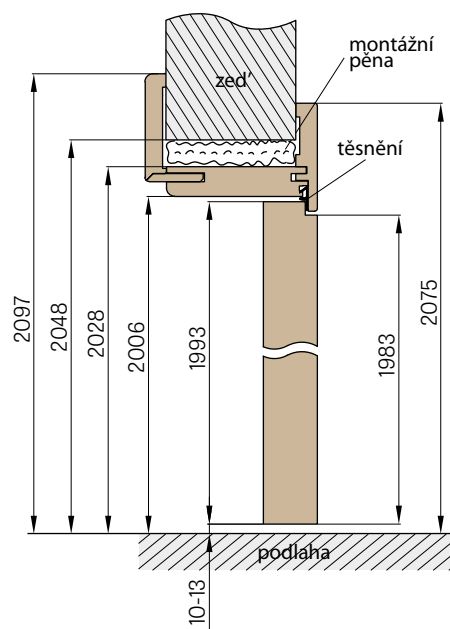

- Spojení krycí lišty na tupo, (kromě regulací 75-95mm) 650,-
- Ostění pro rozšíření tloušťky zárubně o 120 mm v povrchu GREKO, CPL, PREMIUM = 850,-/ komplet, LAKOVANÉ = 1300,-/ komplet
- Krycí lišta standardní (20 mm) nebo s prodlouženým perem (40 mm) v povrchu GREKO (1000,-), ST CPL a PREMIUM (1100,-) a v povrchu CPL 0,2 a UV LAK 1700,-
- Zárubně s rozsahem nad 295 mm se skládají ze dvou dílů
- Příplatek za reverzní provedení dveří (vybrané modely) je uveden u modelu.
- Možnost objednání 8cm límce na tupo 1200,-
- Změna skrytých pantů a protiplechu na černý nebo zlatý odstín 500,-
- Přídavný třetí pant 1050,-