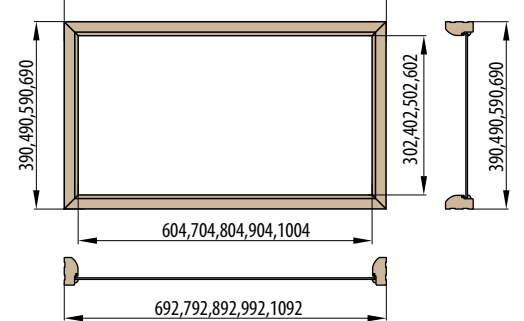

■ Nadsvětlik - rámová zárubeň pro jednokřídlé dveře

„60“ „70“ „80“ „90“ „100“

692,792,892,992,1092