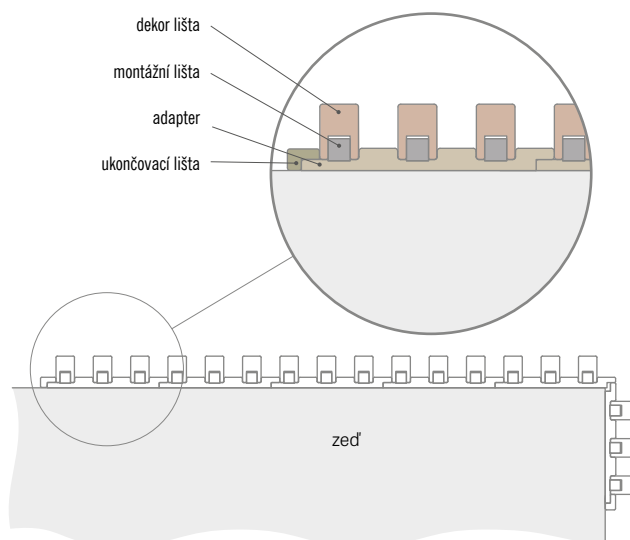

■ MONTÁŽNÍ LIŠTA

■ UKONČOVACÍ LIŠTA

■ DEKORAČNÍ PANEĽ