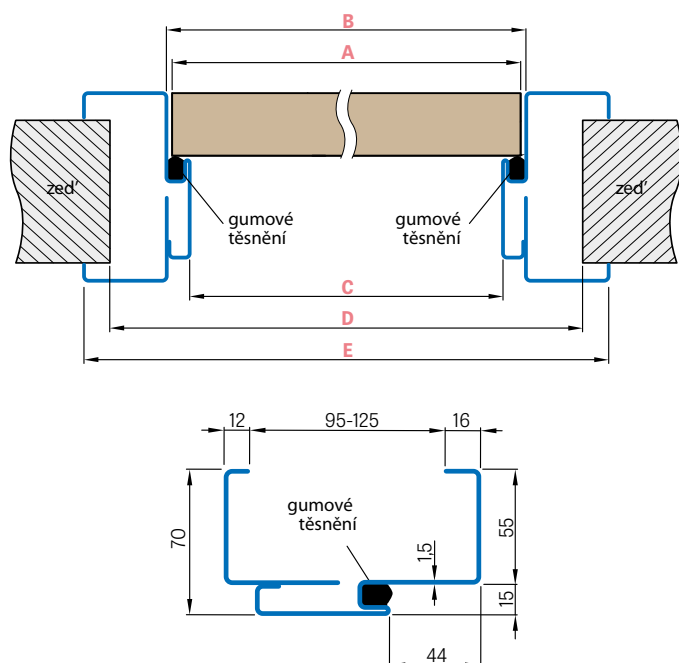

OCELOVÉ ZÁRUBNĚ PRO BEZFALCOVÉ DVEŘE

NOVINKA

■ **OREGULOVANÁ OCELOVÁ ZÁRUBĚŇ, tl.1,5mm**
RAL STANDARD i RAL ERKADO

¹⁾ NORMA 210 cm

Rozsah regulace min.- max. (mm)	CENA (RAL STANDARD i RAL ERKADO)
95-125	6900,-
125-155	7300,-
155-185	7900,-
185-215	8500,-
215-245	9100,-
245-275	9700,-
275-305	10500,-

Šířka dveří	A	B	C	D	E
„60“	644	650	620	695	760
„70“	744	750	720	795	860
„80“	844	850	820	895	960
„90“	944	950	920	995	1060
„100“	1044	1050	1020	1095	1160
„110“	1144	1150	1120	1195	1260