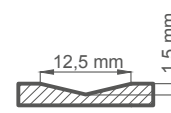

DOSTUPNÉ PŘÍSLUŠENSTVÍ

POSUVNÉ DVEŘE NA STĚNU

DVOUKŘÍDLÉ DVEŘE

BEZFALCOVÉ DVEŘE

POSUVNÉ DVEŘE DO POUZDRA

DOSTUPNÉ ŠÍŘKY KŘÍDEL

60 70 80 90 100

BÍLÁ TITANOVÁ UV