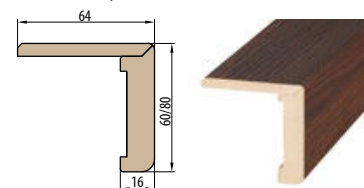

■ Krycí lišta s prodlouženým perem o 2 cm do obložkové zárubně, pero 40