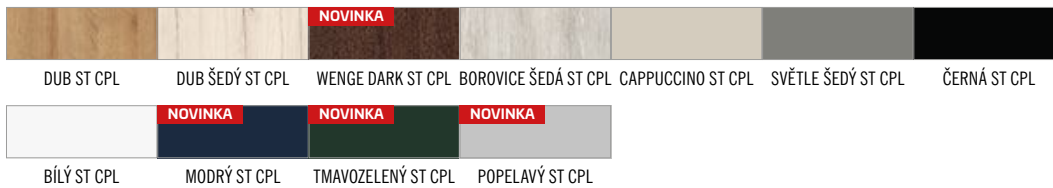

PREMIUM 4800,-

KONSTRUKCE

- křídlo vyrobené v rámové technologii STILE
- masivní 14cm rám
- masivní zpevňující příčky o tloušťce 22 mm
- pevný kolíkový spoj a na perodrážku - zvýšená pevnost dveří
- estetické zasklení bez použití rámečku přidává dveřím luxusní vzhled
- mírně zaoblené hrany dveří, na hraně nejsou žádné spoje, což přispívá k delší životnosti dveří
- povrchová úprava: povrch 3D GREKO se zvýrazněnou strukturou dřeva, CPL LAMINÁT se zvýšenou odolností nebo strukturovaný velice odolný povrch PREMIUM
- možnost objednání dveří vyšších o 4,5 cm včetně zárubní s příplatkem 100,-