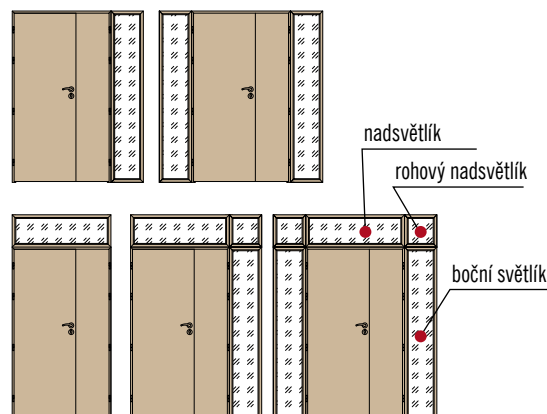

DVOUKŘÍDLÉ DVEŘE

s nadsvětlíkem, bočním světlíkem a rohovým nadsvětlíkem