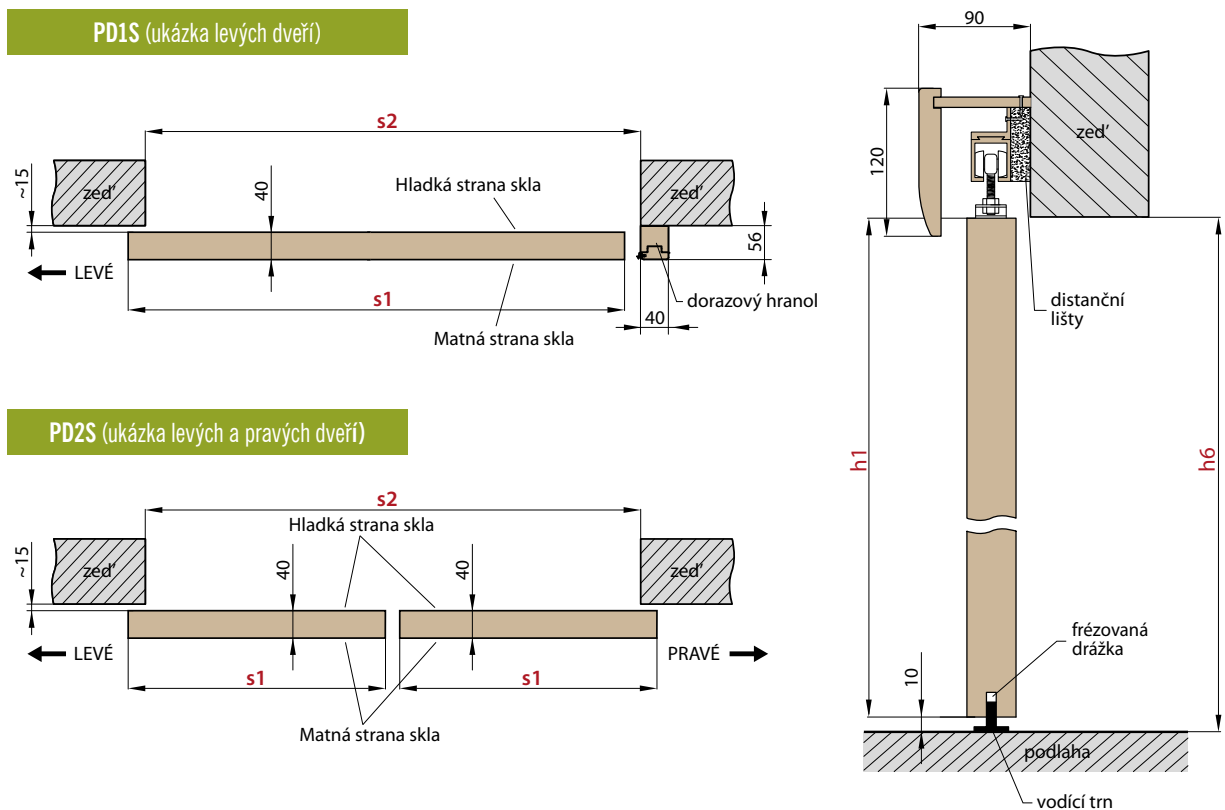

POSUVNÉ DVEŘE NA STĚNU

■ POSUVNÉ DVEŘE NA STĚNU VČETNĚ OBLOŽKOVÉ ZÁRUBNĚ

■ POSUVNÉ DVEŘE NA STĚNU BEZ OBLOŽKOVÉ ZÁRUBNĚ