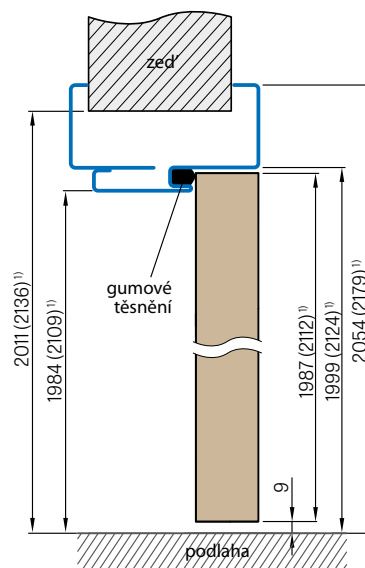

OCELOVÉ ZÁRUBNĚ PRO BEZFALCOVÉ DVEŘE

NOVINKA

■ **OREGULOVANÁ OCELOVÁ ZÁRUBĚŇ, tl.1,5mm**
RAL STANDARD i RAL ERKADO

¹⁾ NORMA 210 cm

Rozsah regulace min.- max. (mm)	CENA (RAL STANDARD i RAL ERKADO)
95-125	6900,-
125-155	7300,-
155-185	7900,-
185-215	8500,-
215-245	9100,-
245-275	9700,-
275-305	10500,-

Šířka dveří	A	B	C	D	E
„60“	644	650	620	695	760
„70“	744	750	720	795	860
„80“	844	850	820	895	960
„90“	944	950	920	995	1060
„100“	1044	1050	1020	1095	1160
„110“	1144	1150	1120	1195	1260