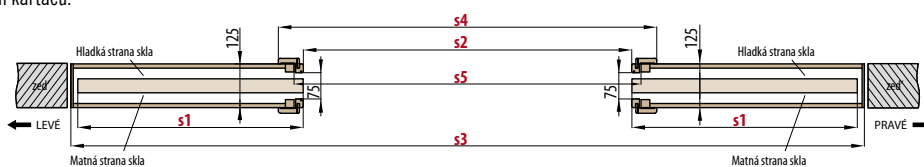

PD2P.125 (ukázka levých a pravých dveří)

- rozsah regulace zárubně 125-130 mm

Dostupné pro vše modely.
V balení včetně těsnících kartáčků.