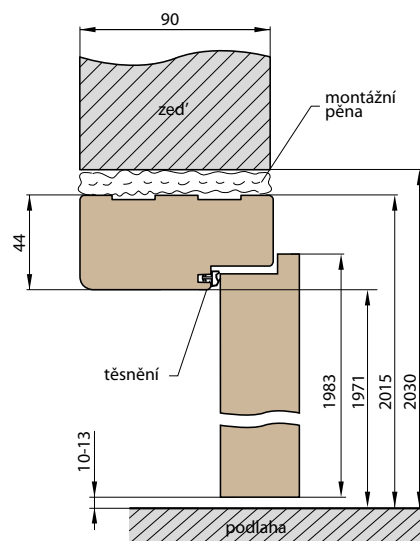

RÁMOVÉ ZÁRUBNĚ PRO FALCOVÉ (STANDARDNÍ) DVEŘE

■ NÁKRES RÁMOVÉ ZÁRUBNĚ

POVRCH	Cena
3D GREKO	1400,-
CPL, PREMIUM	1500,-
CPL 0,2	1800,-
LAK	3000,-

ŠÍŘKA	A	B	C	D	E
„60”	644	618	604	692	722
„70”	744	718	704	792	822
„80”	844	818	804	892	922
„90”	944	918	904	992	1022
„100”	1044	1018	1004	1092	1122

■ OBLÁ KRYCÍ LIŠTA

POVRCH	Cena
3D GREKO	150,-
CPL, PREMIUM	170,-
CPL 0,2	340,-
LAK	350,-

Pro rozměry 60-100 = 2,5ks x 213,cm
pro rozměry 100-190 = 3ks x 213cm

■ PLOCHÁ KRYCÍ LIŠTA 8 mm

POVRCH	Cena
3D GREKO	290,-
CPL, PREMIUM	320,-
CPL 0,2	470,-
LAK	750,-

Pro rozměry 60-100 = 2,5ks x 213,cm
pro rozměry 100-190 = 3ks x 213cm

■ PLOCHÁ KRYCÍ LIŠTA 16 mm

POVRCH	Cena
3D GREKO	500,-
CPL, PREMIUM	550,-
CPL 0,2	800,-
LAK	1200,-

Příplatek 500,- k ceně obložkové zárubně pro dveře HERSE