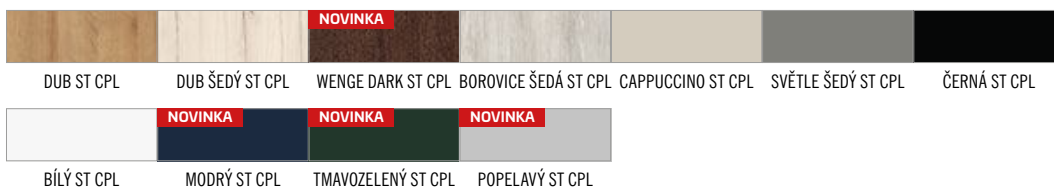

MISKANT 4

MISKANT 5

MISKANT 6

GREKO 5000,-

CPL 5400,-

PREMIUM 5500,-

■ KONSTRUKCE

- křídlo vyrobené v rámové technologii STILE
- masivní 14 cm rám
- pevný kolíkový spoj a na perodrážku - zvýšená pevnost dveří
- estetické zasklení bez použití rámečku přidává dveřím luxusní vzhled
- mírně zaoblené hrany dveří, na hraně nejsou žádné spoje, což přispívá k delší životnosti dveří
- povrchová úprava: povrch 3D GREKO se zvýrazněnou strukturou dřeva, CPL LAMINÁT se zvýšenou odolností nebo strukturovaný velice odolný povrch PREMIUM
- velmi široká spodní a horní příčka
- možnost objednání dveří vyšších o 4,5 cm včetně zárubní s příplatkem 100,-