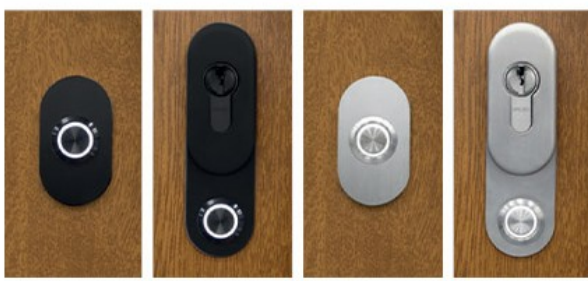

## KOLEKCE KLIK

**Standard**  
nerezová ocel  
podélný štítek

**Denver**  
nerezová ocel  
podélný štítek

**Tokyo**  
stříbrná  
podélný štítek

**Haga**  
černý elox, inox  
podélný štítek

**Haga I**  
černá matná, inox  
podélný štítek  
RC třída

100x20mm  
 nerezová ocel

1200 mm  
 volitelné  
 2 upevnění

1600 mm  
 volitelné  
 2 upevnění

2000 mm  
 volitelné  
 3 upevnění

<sup>(1)</sup> - Možnost provedení madla s funkcí mikrospínače.

Elektrické zámky představují pohodlí při užívání a především zvýšené bezpečí vůči tradičním metodám zabezpečení vchodu do domu. Dodatečnou výhodou je možnost integrovat je do systému inteligentního domu. Ještě větší kontrolu nad domem zajistí možnost ovládání dveří s elektrickým zámkem prostřednictvím mobilních přístrojů.

Tlačítko pro časovou funkci - vnitřní a vnější

**Trojbodový automatický jazýčkový zámek**

**Trojbodový elektrický zámek Autotronic se systémem rodičovského zámku**  
volitelně