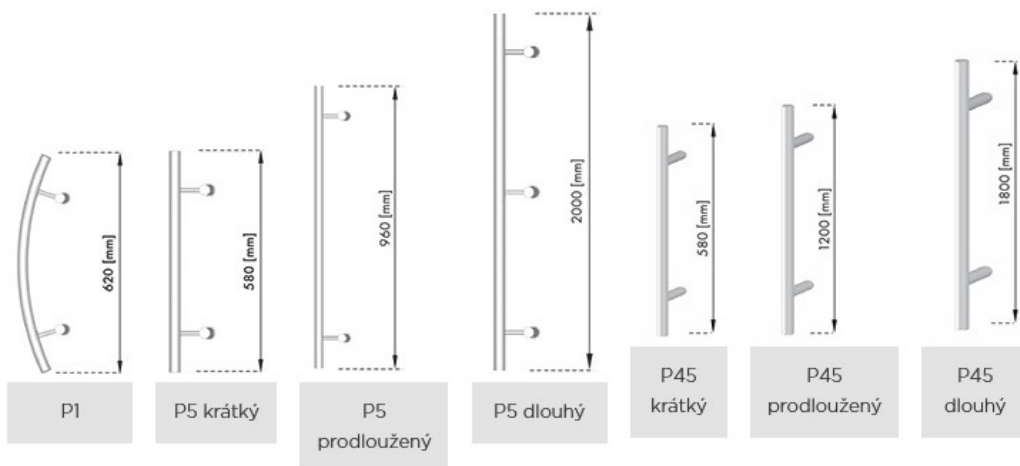

barva staré
zlato

barva titan

stříbrná barva

pevný
držák

Trubkové držáky

Držáky Prestige

Držáky Q