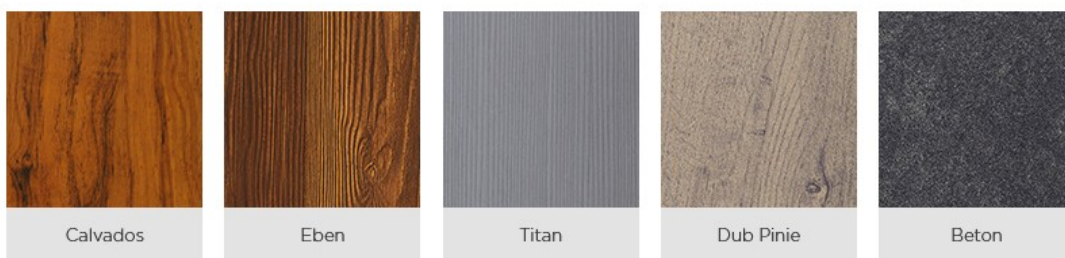

STANDARDNÍ BARVY (mat struktura)

Dveře NOVA mohou být volitelně lakovány práškovou barvou v jiných, speciálních barvách **ze vzorníku RAL (mat struktura)**

BARVY DECOR

Zlatý dub

Ořech

Mahagon

Winchester

Wenge (tmavý dub)

Anteak

Calvados

Eben

Titan

Dub Pinie

Beton

POLEPY

Zlatý dub

Ořech

Winchester

Anthracite grey

Woodec Turner
Oak Malt

Woodec Turner
Oak Toffee

Antracyt Grau
Matt

Antracyt Quarz
Matt

HOME INCLUSIVE^{2.0}