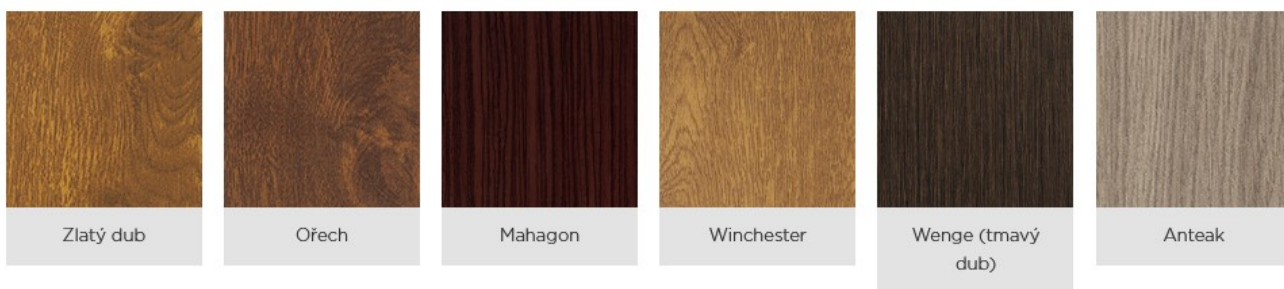

ŠIROKA PALETA BAREV

Na základě potřeb a představ jednotlivých zákazníků, kteří vyžadují trvalý, estetický a originální vzhled, nabízíme širokou barevnou škálu. Tímto způsobem si můžete vybrat barvu dveře podle fasády, oken či dalších prvků budovy.

Dveřím NOVA můžeme dodat unikátní vzhled díky různým technikám povrchové úpravy. Výjimečné vizuální efekty dosahujeme natíráním barvami mat strukturní ze vzorníků RAL nebo **DECOR**, a polep nám poskytuje možnost získat zajímavou strukturu.

STANDARDNÍ BARVY (mat struktura)

Dveře NOVA mohou být volitelně lakovány práškovou barvou v jiných, speciálních barvách **ze vzorníku RAL (mat struktura)**

BARVY DECOR

Zlatý dub

Ořech

Mahagon

Winchester

Wenge (tmavý dub)

Ořech

Winchester

Anthracite grey

Woodec Turner
Oak Malt

Woodec Turner
Oak Toffee

Antracyt Grau
Matt

Antracyt Quarz
Matt

HOME INCLUSIVE^{2.0}