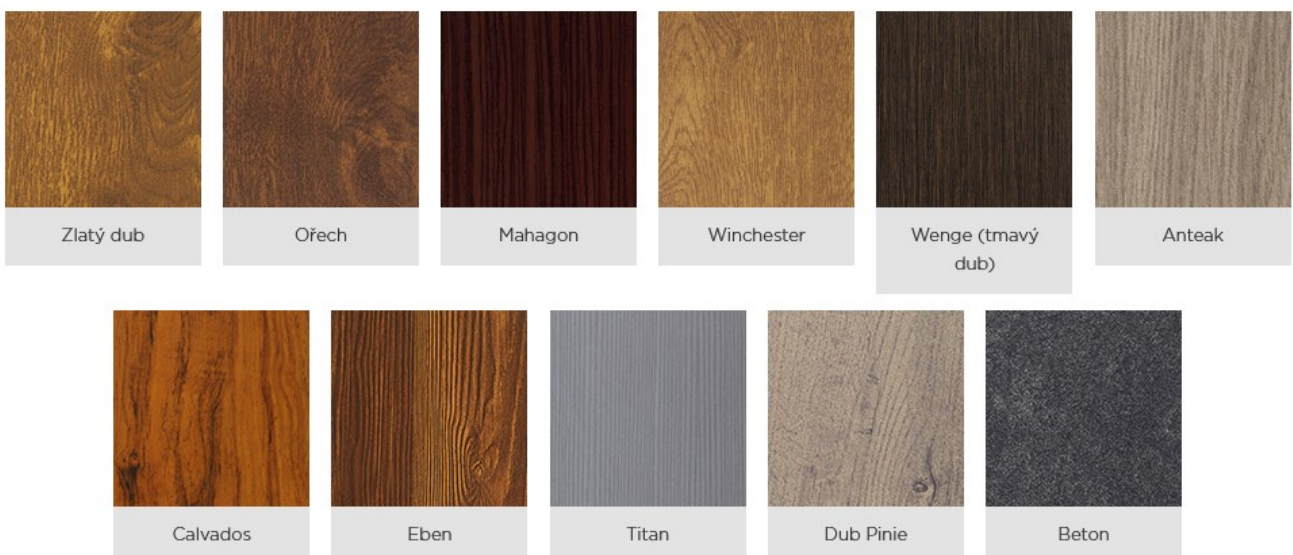

STANDARDNÍ BARVY (mat struktura)

BARVY DECOR

POLEPY

Zlatý dub

Ořech

Mahagon

Black Cherry

Tmavý dub

Dub bahenní

Macore

Siena Rosso

Siena Noce

Oregon

Letní višeň

Winchester

Sapeli

Siena PL

Dark Green

Cream white

Anthracite grey

Metbrush
aluminium

AnTeak

Dub přírodní

Dub rustikální

Daglesia

Čokoládově hnědá

Sheffield oak light

Antracyt Quartz

Metbrush silver