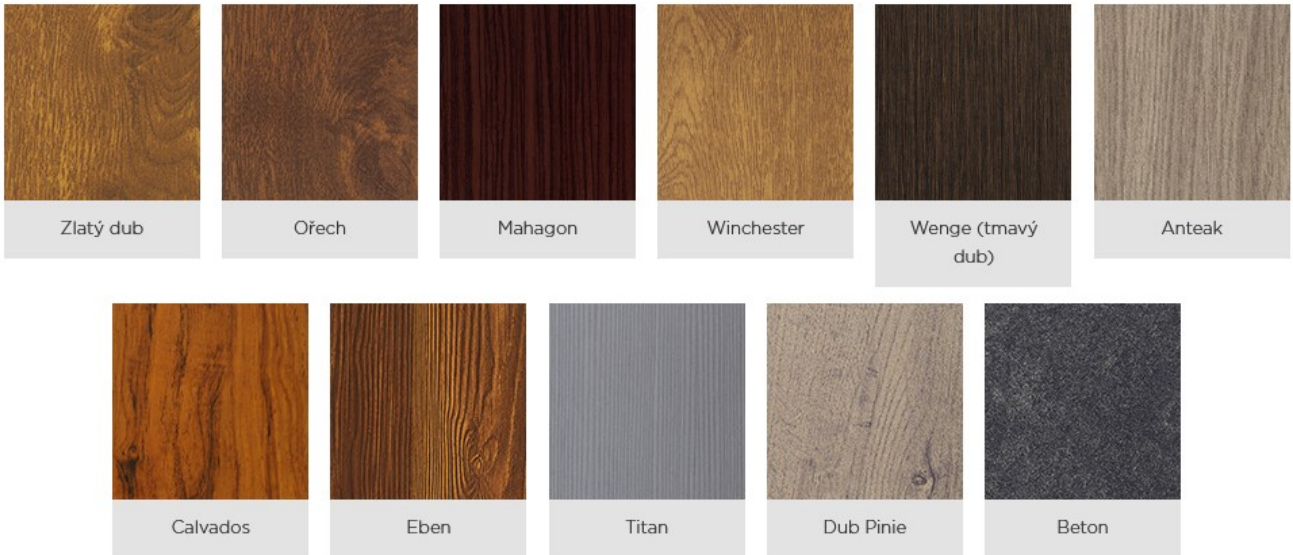

BARVY DECOR