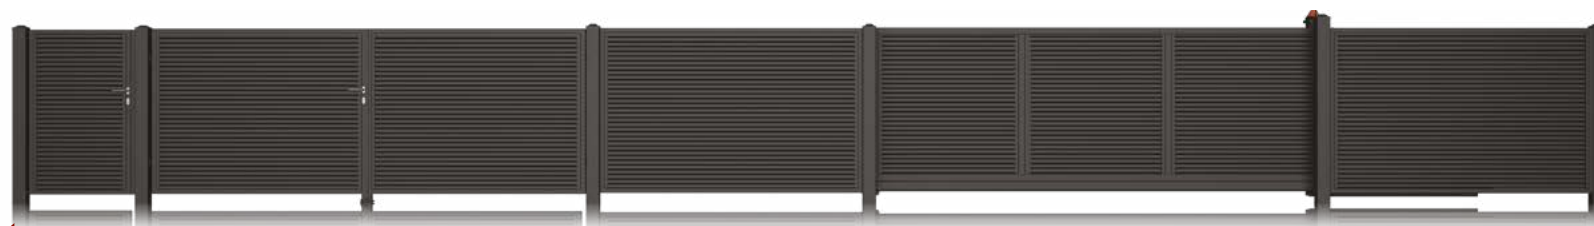

AW.10.233

(systém oplocení: branka, dvoukřídlá brána, posuvná brána, plotový dílec)

Možnosti ukončení:

NOVÝ VZOR

Personalizace lamel

Naskenujte kód a objevte
více řešení personalizace

U vzorů AW.10.228, AW.10.229, AW.10.230 máte možnost dát oplocení výjimečný charakter, a to pomocí volitelné možnosti personalizace lamel (v bráně, bance nebo plotovém dílci).