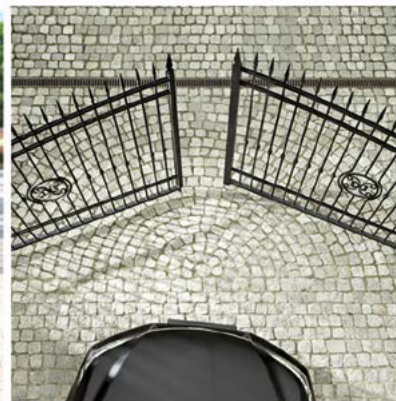

Proč WIŚNIEWSKI?

Již tři dekády pracujeme v duchu myšlenek zakladatele značky WIŚNIEWSKI - Andrzeja Wiśniowskiego, který si dal za cíl vytváření inovačních výrobků, jež budou reagovat na všechny požadavky zákazníků. Chceme, aby byl Váš dům bezpečný a pohodlný. Čerpáme ze 30 let zkušeností ve výrobě vrat, oken, dveří a oplocení, abychom nabízeli našim zákazníkům ty nejvyšší výrobky. Víme, co potřebuje moderní dům a jaké výzvy stojí před jeho obyvateli. V současné době vyrábíme na ploše větší než 200 000 m² tisíce vrat, oken, dveří a oplocení denně. Zároveň jsme schopni vyhovět individuálním očekáváním našich zákazníků. Každý z nás má jiné potřeby a očekávání, a proto v procesu tvorby našich výrobků posloucháme především Vás.

Seznamte se se značkou WIŚNIEWSKI - vejděte do světa pohodlí, komfortu a bezpečí.