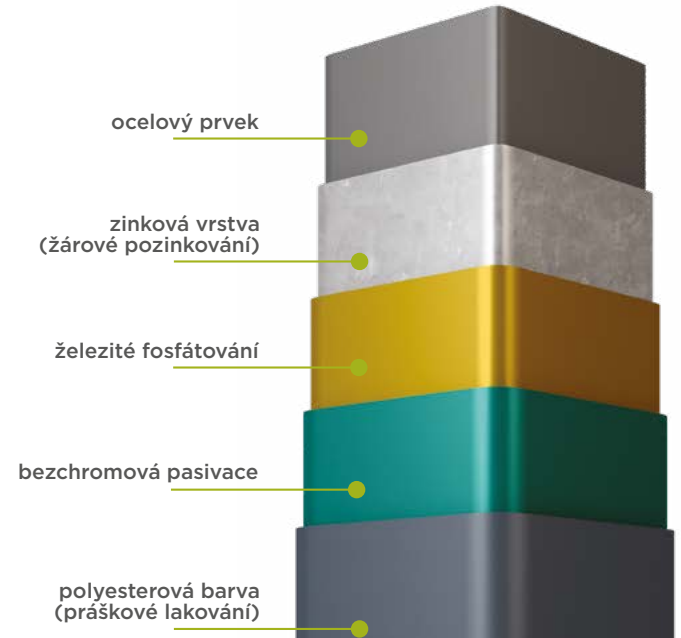

Antikorozní ochrana

Ocel jako surovina je jedním ze základních konstrukčních materiálů ve stavebnictví. My používáme fyzikální, mechanické a technologické vlastnosti vysoce kvalitní oceli, abychom získali prvky oplocení s vysokou stabilitou a pevností.

Oplocení značky WIŚNIOWSKI vyrábíme z nejodolnějšího materiálu - z oceli a zabezpečujeme je proti korozi žárovým pozinkováním a práškovým lakováním v systému DUPLEX. Proces kontrolujeme v každé etapě a zajišťujeme tak nejvyšší dostupnou kvalitu. Potvrzujeme to desetiletou antikorozní zárukou poskytovanou na ocelové prvky oplocení.

Výrobu systémů oplocení WIŚNIOWSKI stavíme na nejlepších materiálech a moderních technologických linkách. Při navrhování používáme metodu konečných prvků MKP, díky které můžeme sledovat funkci výrobku v různých podmínkách. V rámci péče o nejvyšší kvalitu spojů používáme nejnovější techniky svařování, a tím získáváme opakovatelnost výrobků.