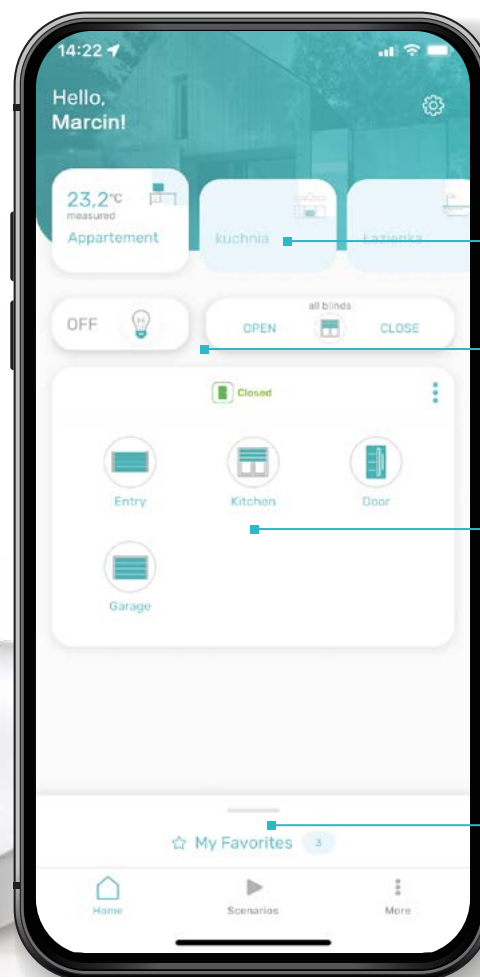

Jsem smartCONNECTED

Funkčnost, která se kryje se pod názvem smartCONNECTED, je investice, ze které těží celá rodina, protože díky ní už není přístup do domu podmíněn těžkým svazkem klíčů. Rodiče mohou pustit dítě domů, aniž by opustili kancelář, nebo během několika vteřin zkontrolovat na svém chytrém telefonu, zda jsou zavřená vjezdová vrata. Co více, s pomocí algoritmů si inteligentní dům dokáže sám zapamatovat životní styl jeho obyvatel a myslet za ně na provedení základních úkonů, jako je otevření a zavření rolet, nebo díky funkci geolokace - otevření vrat okamžik těsně před jejich příjezdem k pozemku.

DOPŘEJTE SI POHODLÍ A BEZPEČÍ

- Dálkově ovládejte vrata, okna, dveře a rolety.
- Otvírejte vrata bez použití dálkového ovládání.
- Spravujte dům pomocí hlasového asistenta.

 **WIŚNIEWSKI** POWERED BY 

VYTVOŘIT MÍSTNOST
ve vašem domě.

SKUPINOVÉ OVLÁDÁNÍ
osvětlení a rolet.

OVLÁDÁNÍ JEDNOTLIVÝCH
zařízení.

Vytvářejte **VLASTNÍ SCÉNÁŘE**
činností.

SmartCONNECTED uvádí automatická sekční vrata značky WIŚNIEWSKI do další etapy rozvoje výrobků a jejich přizpůsobení, čím dál tím víc náročnějším zákazníkům. Na jedné straně je to možnost ovládání těchto zařízení chytrým telefonem, na straně druhé je to úplná kontrola a kontakt s domem z každého místa na světě.