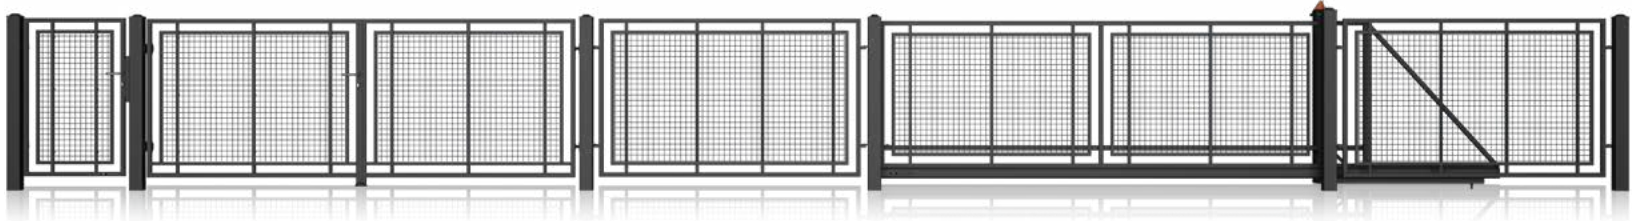

KOLEKCE MODERN

AW.10.100

Provedení: $\varnothing$ 5 - mřížový panel