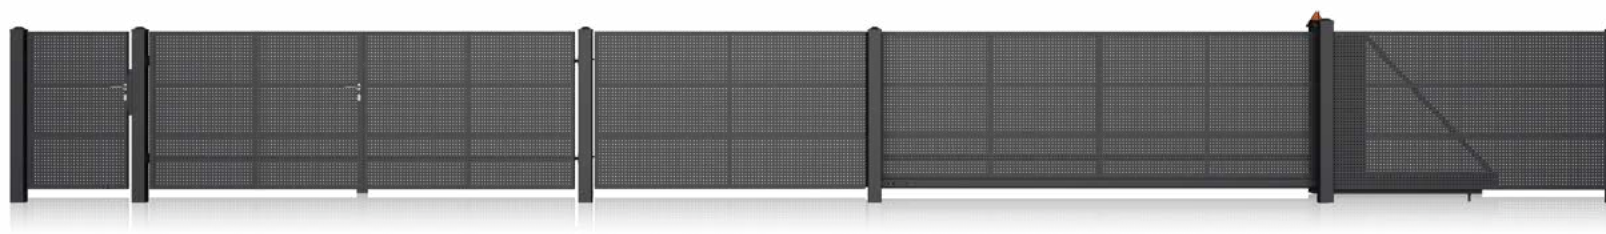

AW.10.111

Provedení: plný plech, děrovaný plech: Qg 5-8, Qg 10-30, Rv 5-8