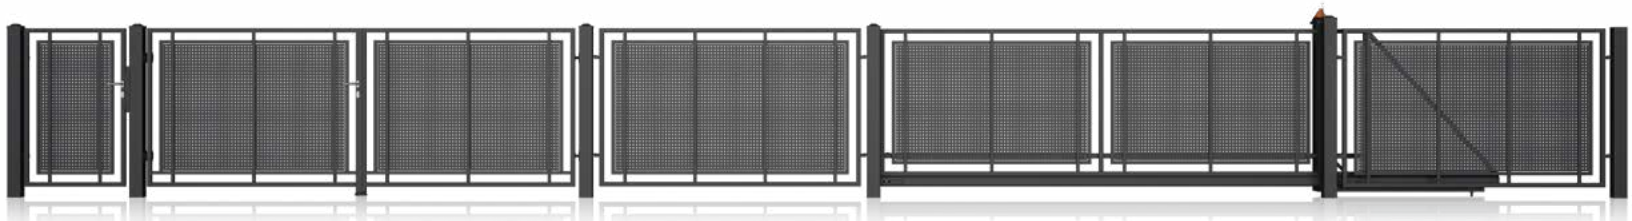

AW.10.101

Provedení: plný plech, děrovaný plech: Qg 5-8, Qg 10-30, Rv 5-8