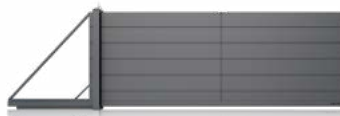

(systém oplocení: branka, dvoukřídlá brána, posuvná brána, plotový dílec / panel 250 [mm])

Možnosti ukončení:

1 pro brány do < 2750 [mm]

2 pro brány do ≥ 2750 [mm] a < 5500 [mm]

3 pro brány do ≥ 5500 [mm]