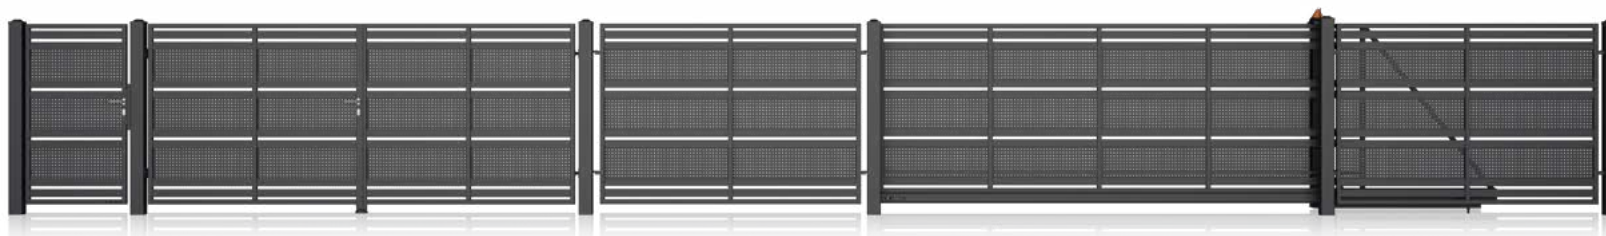

 horní hrana ukončená
konkávním obloukem
(oblouk dolů)

 horní hrana ukončená
konvexním obloukem
(oblouk nahoru)

 dostupné
ve zkosené verzi

 dostupné
jako zá-
bradlí

AW.10.109

Provedení: 70 x 20 [mm], plný plech, děrovaný plech: Qg 5-8, Qg 10-30, Rv 5-8, Oz 10-16