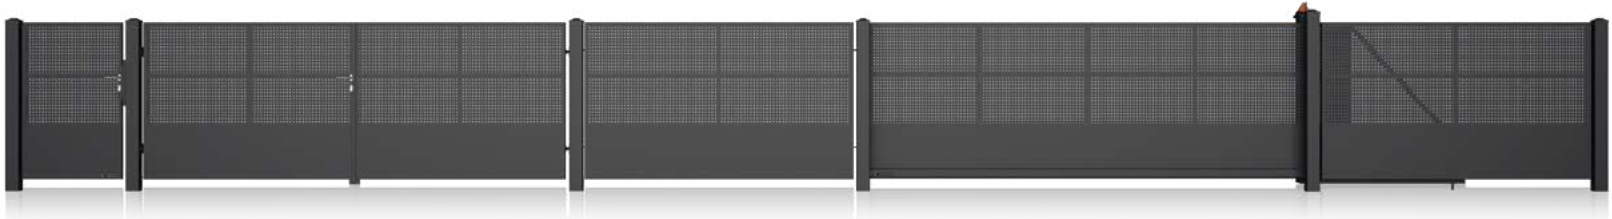

AW.10.110

Provedení: plný plech

AW.10.111

Provedení: plný plech, děrovaný plech: Qg 5-8, Qg 10-30, Rv 5-8

KOLEKCE MODERN

AW.10.112

Provedení: plný plech, děrovaný plech: Qg 5-8, Qg 10-30, Rv 5-8

AW.10.114