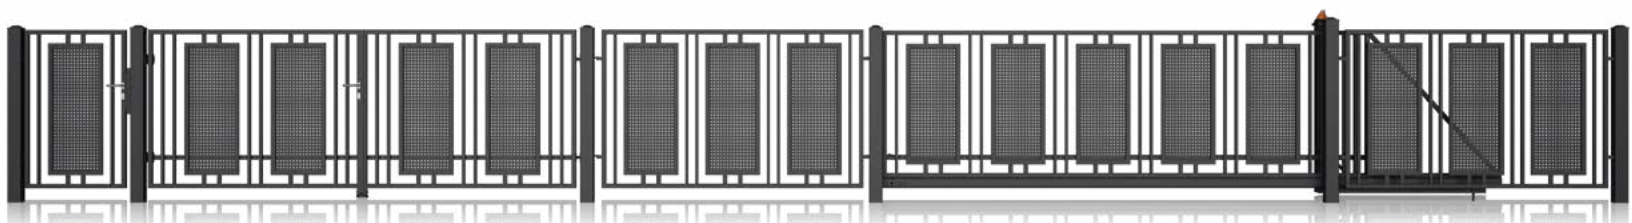

AW.10.102

Provedení: plný plech, děrovaný plech: Qg 5-8, Qg 10-30, Rv 5-8, Oz 10-16