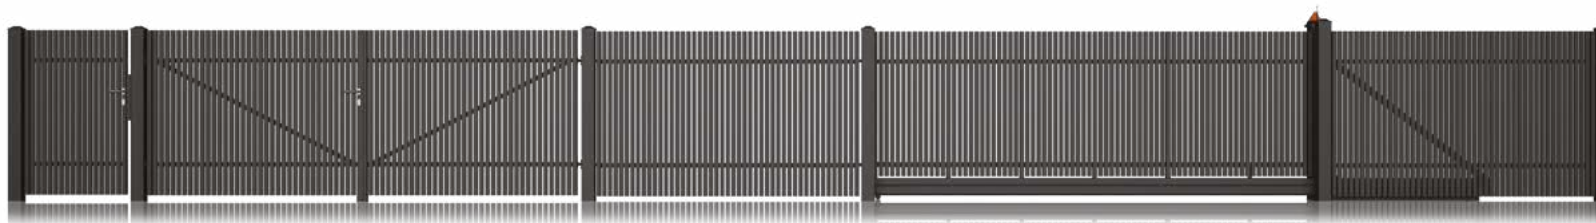

AW.10.TT

AW.VA.55

KOLEKCE CLASSIC

AW.10.76

Provedení: ocelové, uzavřené profily 40 x 27 [mm], ukončené v horní linii výplně krytkami

MOŽNOSTI UKONČENÍ

rovné ukončení
horní hrany

horní hrana ukončená
konkávním obloukem
(oblouk dolů)