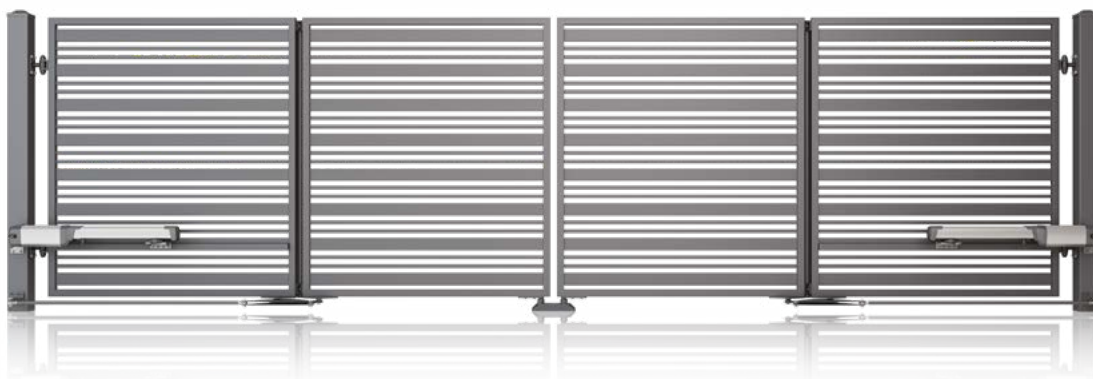

Dvoukřídlá **SKLÁDACÍ** brána

Skládací brána pozemku je dokonalým řešením, které se osvědčí všude tam, kde podmínky zástavby neumožňují montáž posuvné nebo dvoukřídlé brány, např. na krátkých příjezdových cestách. Otvírá se až 2x rychleji než dvoukřídlá brána stejné šířky. Pokud si zvolíte skládací bránu pozemku značky WIŚNIEWSKI, máte jistotu, že bude bezpečná jak pro vás, tak pro vaše blízké. Je shodná s CPR a MD, což potvrzujeme značkou CE. Můžete ji osadit na ocelových i betonových sloupech, a zvolit si jeden ze systémů kolekce: CLASSIC, LUX, MODERN s šířkou od 3 do 6 metrů. Tyto brána je dostupná výhradně ve verzi s pohonem.