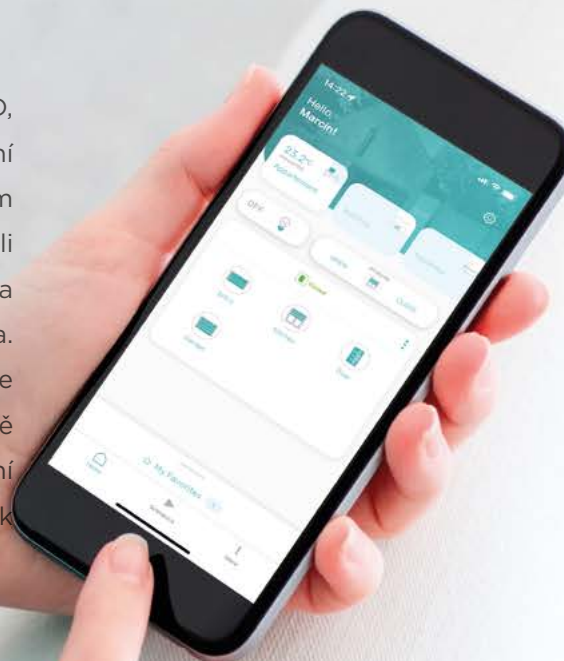

Jsem smartCONNECTED

Funkčnost, která se kryje se pod názvem smartCONNECTED, je investice, ze které těží celá rodina, protože díky ní už není přístup do domu podmíněn těžkým svazkem klíčů. Rodiče mohou pustit dítě domů, aniž by opustili kancelář, nebo během několika vteřin zkontrolovat na svém chytrém telefonu, zda jsou zavřená vjezdová vrata. Co více, s pomocí algoritmů si inteligentní dům dokáže sám zapamatovat životní styl jeho obyvatel a myslet za ně na provedení základních úkonů, jako je otevření a zavření rolet, nebo díky funkci geolokace - otevření vrat okamžik těsně před jejich příjezdem k pozemku.