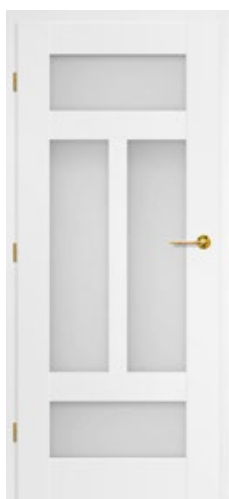

NEMÉZIE 10

LAK 7500,-

NEMÉZIE 11

LAK 7500,-

NEMÉZIE 12

LAK 7500,-

NEMÉZIE 13

NEMEZIA 6, klika BELLA slim

KONSTRUKCE

- křídlo vyrobené v rámové technologii STILE
- masivní 14 cm dřevěný rám
- masivní zpevňující příčky o tloušťce 22 mm
- výplně z 16 mm silné MDF desky
- pevný kolíkový spoj a na perodrážku - zvýšená pevnost dveří
- estetické zasklení bez použití rámečku přidává dveřím luxusní vzhled
- mírně zaoblené hrany dveří, na hraně nejsou žádné spoje, což přispívá k delší životnosti dveří
- možnost objednání dveří vyšších o 4,5cm včetně zárubní s příplatkem 100,-