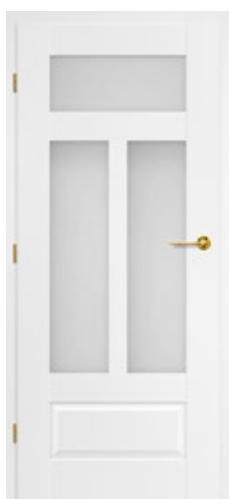

LAK 7500,-

NEMÉZIE 9