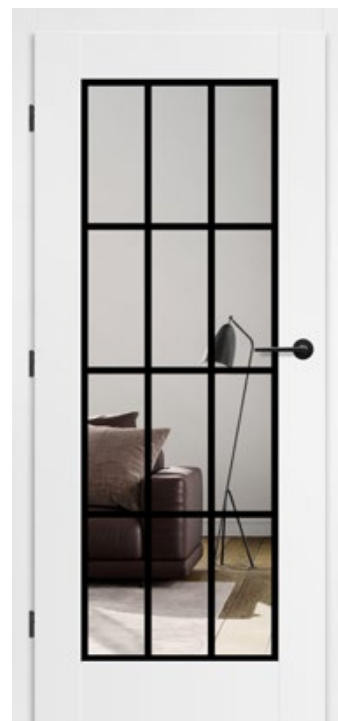

MISKANT

BÍLÉ LAKOVANÉ DVEŘE

NOVINKA

LAK 7650,-

MISKANT 1

LAK 7650,-

MISKANT 2

LAK 7650,-

MISKANT 3

LAK 7650,-

MISKANT 4

LAK 7650,-

MISKANT 5

LAK 7650,-

MISKANT 6

MISKANT 2, klika BELLA slim

KONSTRUKCE

- křídlo vyrobené v rámové technologii STILE
- masivní 14 cm dřevěný rám
- masivní zpevňující příčky o tloušťce 22 mm
- pevný kolíkový spoj a na perodrážku - zvýšená pevnost dveří
- estetické zasklení bez použití rámečku přidává dveřím luxusní vzhled
- mírně zaoblené hrany dveří, na hraně nejsou žádné spoje, což přispívá k delší životnosti dveří
- možnost objednání dveří vyšších o 4,5cm včetně zárubní s příplatkem 100,-

POVRCHOVÁ ÚPRAVA

- křídla a zárubně s nástřikem vodouředitelným lakem vytvrzeným UV technologií, která umožňuje získat vysokou odolnost pro náročné podmínky používání

KOVÁNÍ

- tři stříbrné panty šroubovací s horizontální regulací
- bezfalcová křídla: tři stříbrné skryté panty s horizontální a vertikální regulací
- klasický zámek ve falcových křídlech, magnetické zámky v křídlech bezfalcových pro dozický klíč, cylindrickou vložku, WC zámek a úsporný (jen klika)