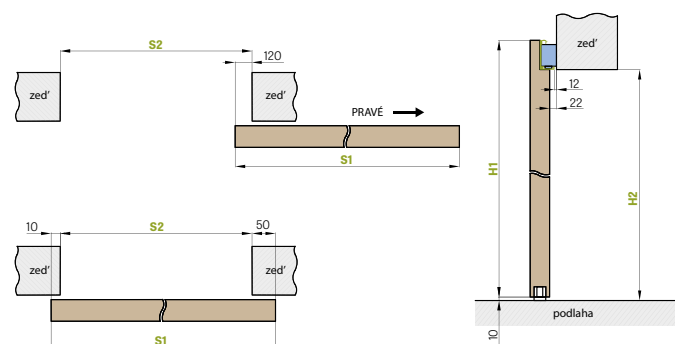

# POSUVNÉ DVEŘE NA STĚNU

TYP MAGIC

POSUVNÉ DVEŘE

Posuvný systém na stěnu typu MAGIC je výhradně dostupný jako komplet s plným křídlem typu MAGIC. Křídlo MAGIC je běžně dodáváno se stabilizační výplní voštiny nebo za příplatek plná deska. Systém je určen pro začištěný průchozí otvor, nelze ho doplnit zárubní - tunelem. Kompletní systém se skládá z posuvného systému MAGIC + křídlo MAGIC + mušle.

posuvný systém na stěnu typ MAGIC	10800,-
mušle dle výběru na str. kování	
výplň plná deska	700,-
ventilační kovové průduchy: kulaté a hranaté (4 ks) povrchová úprava: černý mat	600,-

KŘÍDLO typ MAGIC		
PREMIUM / CPL	CPL 0,2	LAK UV
3500,-	4000,-	5700,-

	,60"	,70"	,80"	,90"	,100"
S1 Šířka křídla	644	744	844	944	1044
S2 Šířka otvoru	584	684	784	884	984
H1 Výška dveří	2150	2150	2150	2150	2150
H2 Výška otvoru	2100	2100	2100	2100	2100