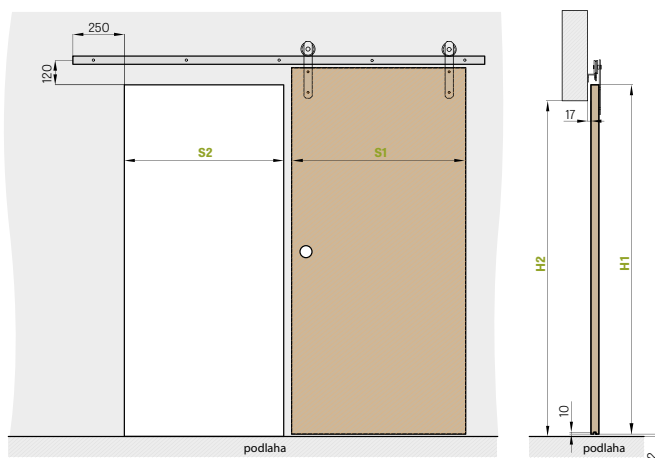

POSUVNÉ DVEŘE NA STĚNU

TYP LOFT

Posuvný systém na stěnu typu LOFT je dostupný v černé barvě, jako komplet s plným křídlem typu LOFT. Křídlo LOFT je běžně dodáváno se stabilizační výplní voštiny nebo za příplatek plná deska. Systém je určen pro začištěný průchozí otvor, nelze ho doplnit zárubní - tunelem. Kompletní systém se skládá: garnýž LOFT + křídlo LOFT + mušle + tichý doraz na jednu nebo na dvě strany.

posuvný systém na stěnu typ LOFT	4900,-
mušle dle výběru na str. kování	
výplň plná deska	700,-
ventilační kovové průduchy: kulaté a hranaté (4 ks) povrchová úprava: černý mat	600,-
tichý doraz	750,-
spojka pro dvoukřídlovou kolejnici	550,-

	,60"	,70"	,80"	,90"	,100"
S1 Šířka křídla	644	744	844	944	1044
S2 Šířka otvoru	574	674	774	874	974
H1 Výška dveří	2150	2150	2150	2150	2150
H2 Výška otvoru	2082	2082	2082	2082	2082

- GARNÝŽ:**
 - 200 cm pro křídla 60 - 80
 - 250 cm pro křídla 90 - 100