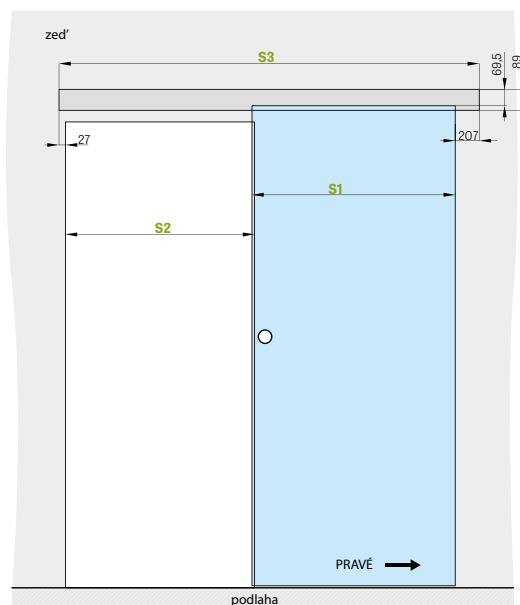

Kompletní systém se skládá z garnýží SYSTÉM GRAF + křídlo SYSTÉM GRAF + mušle + tichý doraz na jednu stranu.

Možnost objednání dveří vyšších o 4,5 cm s příplatkem 50,-

posuvný systém na stěnu pro SKLENĚNÉ DVEŘE

stříbrná anoda	4300,-
černá	5500,-
křídlo	
SYSTEM GRAF 8	4400,-
SYSTEM GRAF 9	4100,-
SYSTEM GRAF 1, 6, 11, 17, 22, 26, 32, 35, 36, 38	5300,-
oboustranné kulatá mušle:	
nerez	1350,-
černá	1650,-
šíře „90”	750,-
tichý doraz na jednu stranu	600,-

POSUVNÉ DVEŘE NA STĚNU - SKLENĚNÉ DVEŘE GRAF

		„60”	„70”	„80”	„90”
S1	Šířka křídla	662	762	862	962
S2	Šířka otvoru	602	702	802	902
S3	Délka garnýže	1500	1500	1800	2000
H1	Výška dveří	1989			
H2	Výška otvoru	max. 1973			
H3	Celková výška	2067			