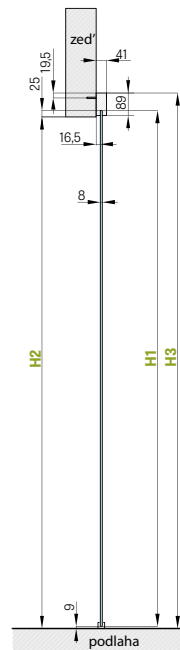

POSUVNÉ DVEŘE NA STĚNU

SKLENĚNÉ DVEŘE GRAF

POSUVNÉ DVEŘE

Posuvný systém na stěnu pro skleněné dveře s hliníkovou garnýží ve stříbrné barvě. Systém je kompletní a je určen pro začištěný průchozí otvor, nelze ho doplnit zárubní - tunelem. V systému jsou dostupné všechny skleněné modely dveří GRAF.

Kompletní systém se skládá z garnýží SYSTÉM GRAF + křídlo SYSTÉM GRAF + mušle + tichý doraz na jednu stranu.

Možnost objednání dveří vyšších o 4,5 cm s příplatkem 50,-

posuvný systém na stěnu pro SKLENĚNÉ DVEŘE

stříbrná anoda	4300,-
černá	5500,-
křídlo	
SYSTEM GRAF 8	4400,-
SYSTEM GRAF 9	4100,-
SYSTEM GRAF 1, 6, 11, 17, 22, 26, 32, 35, 36, 38	5300,-
oboustranné kulatá mušle:	
nerez	1350,-
černá	1650,-
šíře „90”	750,-
tichý doraz na jednu stranu	600,-

POSUVNÉ DVEŘE NA STĚNU - SKLENĚNÉ DVEŘE GRAF

		„60”	„70”	„80”	„90”
S1	Šířka křídla	662	762	862	962
S2	Šířka otvoru	602	702	802	902
S3	Délka garnýže	1500	1500	1800	2000
H1	Výška dveří	1989			
H2	Výška otvoru	max. 1973			
H3	Celková výška	2067			