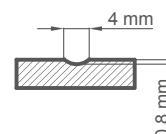

LAK

BÍLÁ TITANOVÁ UV

DOSTUPNÉ ŠÍŘKY KŘÍDEL

60 70 80 90 100