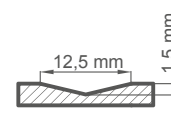

DOSTUPNÉ PŘÍSLUŠENSTVÍ

POSUVNÉ DVEŘE NA STĚNU

DVOUKŘÍDLÉ DVEŘE

BEZFALCOVÉ DVEŘE

POSUVNÉ DVEŘE DO POUZDRA

DOSTUPNÉ ŠÍŘKY KŘÍDEL

60 70 80 90 100

BÍLÁ TITANOVÁ UV