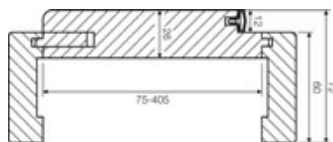

## ■ NÁKRES ŘEZU:

**DÝHOVANÉ  
(OBU/R)**

Rozsah regulace zárubně	DÝHOVANÉ (OBU/R)
75-90	2900,-
90-105	2900,-
105-120	2950,-
120-135	2950,-
135-150	3100,-
150-165	3100,-
165-180	3150,-
180-195	3250,-
195-210	3250,-
210-225	3300,-
225-240	3350,-
240-255	3500,-
255-270	3550,-
270-285	3650,-
285-300	3750,-
300-315	3950,-
315-330	4100,-
330-345	4150,-
345-360	4200,-
360-375	4300,-
375-390	4400,-
390-405	4500,-

**SUKOVÉ  
(OSU/R)**

Rozsah regulace zárubně	SUKOVÉ (OSU/R)
60-80	2900,-
80-100	2900,-
100-120	2950,-
120-140	2950,-
140-160	3100,-
160-180	3100,-
180-200	3150,-
200-220	3250,-
220-240	3250,-
240-260	3350,-
260-280	3550,-
280-300	3600,-
300-320	3800,-
320-340	3900,-
340-360	4000,-
360-380	4100,-
380-400	4150,-
400-420	4200,-

# DŘEVĚNÉ RÁMOVÉ ZÁRUBNĚ

**DÝHOVANÉ  
(OBU)**

**SUKOVÉ  
(OSU)**

DÝHOVANÉ (OBU)	SUKOVÉ (OSU)
1050,-	1200,-

Rámové zárubně se dodává v delším provedení. Je třeba zkrátit na místě na požadovaný rozměr.

Šířka zárubně „100“ 400,- (pouze dýhované provedení)

- Ceny zárubně typu tunel (slepá) pro posuvné dveře na stěnu o šířce 60, 70, 80, 90, 100 jsou stejné jako ceny obložkové zárubně.
- Nelze vyrobit dvoukřídlé zárubně.
- Je možné podříznout zárubně dle vlastního požadavku až do 50 mm bez ztráty záruky.
- Rozměry dřevěné obložkové zárubně jsou totožné s rozměry v sekci OBLOŽKOVÉ ZÁRUBNĚ pro falcové dveře, viz. OBSAH katalogu.