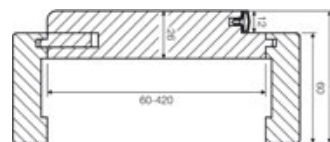

## ■ NÁKRES ŘEZU:

**DÝHOVANÉ  
(OBU/R)**

Rozsah regulace zárubně	DÝHOVANÉ (OBU/R)
75-90	2900,-
90-105	2900,-
105-120	2950,-
120-135	2950,-
135-150	3100,-
150-165	3100,-
165-180	3150,-
180-195	3250,-
195-210	3250,-
210-225	3300,-
225-240	3350,-
240-255	3500,-
255-270	3550,-
270-285	3650,-
285-300	3750,-
300-315	3950,-
315-330	4100,-
330-345	4150,-
345-360	4200,-
360-375	4300,-
375-390	4400,-
390-405	4500,-

**SUKOVÉ  
(OSU/R)**

Rozsah regulace zárubně	SUKOVÉ (OSU/R)
60-80	2900,-
80-100	2900,-
100-120	2950,-
120-140	2950,-
140-160	3100,-
160-180	3100,-
180-200	3150,-
200-220	3250,-
220-240	3250,-
240-260	3350,-
260-280	3550,-
280-300	3600,-
300-320	3800,-
320-340	3900,-
340-360	4000,-
360-380	4100,-
380-400	4150,-
400-420	4200,-

# DŘEVĚNÉ RÁMOVÉ ZÁRUBNĚ

**DÝHOVANÉ  
(OBU)**

**SUKOVÉ  
(OSU)**

DÝHOVANÉ (OBU)	SUKOVÉ (OSU)
1050,-	1200,-

Rámové zárubně se dodává v delším provedení. Je třeba zkrátit na místě na požadovaný rozměr.

Šířka zárubně „100“ 400,- (pouze dýhované provedení)

- Ceny zárubně typu tunel (slepá) pro posuvné dveře na stěnu o šířce 60, 70, 80, 90, 100 jsou stejné jako ceny obložkové zárubně.
- Nelze vyrobit dvoukřídlé zárubně.
- Je možné podříznout zárubně dle vlastního požadavku až do 50 mm bez ztráty záruky.
- Rozměry dřevěné obložkové zárubně jsou totožné s rozměry v sekci OBLOŽKOVÉ ZÁRUBNĚ pro falcové dveře, viz. OBSAH katalogu.