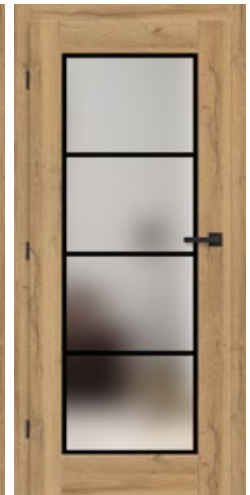

MISKANT 6

GREKO 5000,-