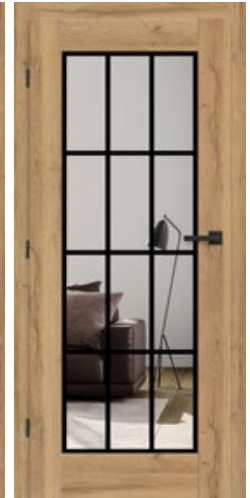

MISKANT

RÁMOVÉ DVEŘE STILE

NOVINKA

MISKANT 2

MISKANT 1

MISKANT 2

MISKANT 3

MISKANT 4

RÁMOVÉ DVEŘE
STILE

■ KONSTRUKCE

- křídlo vyrobené v rámové technologii STILE
- masivní 14 cm dřevěný rám
- pevný kolíkový spoj a na perodrážku - zvýšená pevnost dveří
- estetické zasklení bez použití rámečku přidává dveřím luxusní vzhled
- mírně zaoblené hrany dveří, na hraně nejsou žádné spoje, což přispívá k delší životnosti dveří
- povrchová úprava: CPL LAMINÁT se zvýšenou odolností nebo strukturovaný velice odolný povrch PREMIUM
- velmi široká spodní a horní příčka
- možnost objednání dveří vyšších o 4,5cm včetně zárubní s příplatkem 100,-

■ KOVÁNÍ

- tři stříbrné dvoučepové panty s horizontální regulací ve falcovém provedení nebo tři stříbrné skryté panty s horizontální a vertikální regulací v bezfalcovém provedení
- klasický zámek ve falcovém nebo magnetický v bezfalcovém křídle na dozický klíč, na cylindrickou vložku, WC zámek, úsporný zámek (jen klika)