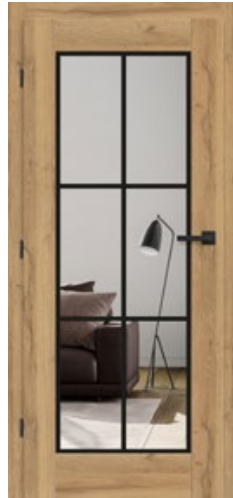

MISKANT

RÁMOVÉ DVEŘE STILE

NOVINKA

MISKANT 2

MISKANT 1

MISKANT 2

MISKANT 3

MISKANT 4

RÁMOVÉ DVEŘE
STILE

■ KONSTRUKCE

- křídlo vyrobené v rámové technologii STILE
- masivní 14 cm dřevěný rám
- pevný kolíkový spoj a na perodrážku - zvýšená pevnost dveří
- estetické zasklení bez použití rámečku přidává dveřím luxusní vzhled
- mírně zaoblené hrany dveří, na hraně nejsou žádné spoje, což přispívá k delší životnosti dveří
- povrchová úprava: CPL LAMINÁT se zvýšenou odolností nebo strukturovaný velice odolný povrch PREMIUM
- velmi široká spodní a horní příčka
- možnost objednání dveří vyšších o 4,5cm včetně zárubní s příplatkem 100,-

■ KOVÁNÍ

- tři stříbrné dvoučepové panty s horizontální regulací ve falcovém provedení nebo tři stříbrné skryté panty s horizontální a vertikální regulací v bezfalcovém provedení
- klasický zámek ve falcovém nebo magnetický v bezfalcovém křídle na dozický klíč, na cylindrickou vložku, WC zámek, úsporný zámek (jen klika)