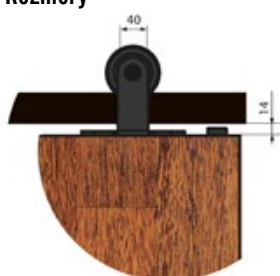

- hmotnost dveřního křídla do 100kg
- délka kolejničky 2000 mm
- barva povrchu černý mat
- snadná montáž
- tichý a plynulý posuv

■ Rozměry

LUNA
1700,-

■ VLASTNOSTI PRODUKTU

- hmotnost dveřního křídla do 100kg
- délka kolejničky 2000 mm
- barva povrchu černý mat
- snadná montáž
- tichý a plynulý posuv

■ Rozměry

■ Obsah balení:

- 1x vodící trn
- 2x vozík
- 5x průchodka pro montáž na dveře
- 1x sada šroubů
- 2x doraz pevný - kolejničky
- 2x doraz pevný - dveře
- 1x kolejnička

System Loft REA

System Loft LUNA