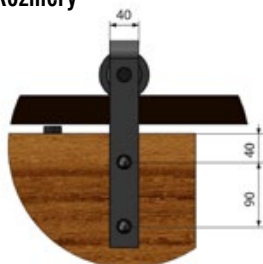

LOFT OMEGA

LOFT ZETA

LOFT GAMMA

LOFT ETA

LOFT SIGMA

PRO DVEŘE
LOFT OMEGA
PŘÍPLATEK 1500,-

POSUVNÝ SYSTÉM - REA A LUNA

REA
1700,-

- hmotnost dveřního křídla do 100kg
- délka kolejničky 2000 mm
- barva povrchu černý mat
- snadná montáž
- tichý a plynulý posuv

■ Rozměry

LUNA
1700,-

■ VLASTNOSTI PRODUKTU

- hmotnost dveřního křídla do 100kg
- délka kolejničky 2000 mm
- barva povrchu černý mat
- snadná montáž
- tichý a plynulý posuv