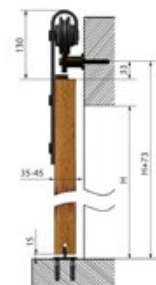

■ VLASTNOSTI PRODUKTU

- hmotnost dveřního křídla do 100kg
- délka kolejničky 2000 mm
- barva povrchu černý mat
- snadná montáž
- tichý a plynulý posuv

■ Rozměry

TEMIDA
2500,-

■ VLASTNOSTI PRODUKTU

- hmotnost dveřního křídla do 100kg
- délka kolejničky 2000 mm
- barva povrchu černý mat
- snadná montáž
- tichý a plynulý posuv

■ Rozměry

■ Obsah balení:

- 1x vodící trn
- 2x vozík
- 5x průchodka pro montáž na dveře
- 1x sada šroubů
- 2x doraz pevný - kolejničky
- 2x doraz pevný - dveře
- 1x kolejnička

System Loft IZYDA

System Loft TEMIDA