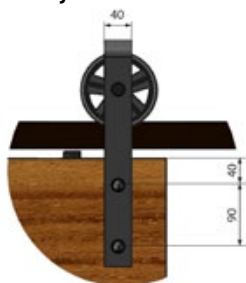

■ Rozměry

TEMIDA
2500,-