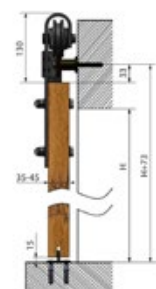

LOFT OMEGA

LOFT ZETA

LOFT GAMMA

LOFT ETA

LOFT SIGMA

PRO DVEŘE
LOFT OMEGA
PŘÍPLATEK 1500,-

POSUVNÝ SYSTÉM - REA A LUNA

REA
1700,-

- hmotnost dveřního křídla do 100kg
- délka kolejničky 2000 mm
- barva povrchu černý mat
- snadná montáž
- tichý a plynulý posuv

■ Rozměry

LUNA
1700,-

■ VLASTNOSTI PRODUKTU

- hmotnost dveřního křídla do 100kg
- délka kolejničky 2000 mm
- barva povrchu černý mat
- snadná montáž
- tichý a plynulý posuv

■ Rozměry

■ Obsah balení:

- 1x vodící trn
- 2x vozík
- 5x průchodka pro montáž na dveře
- 1x sada šroubů
- 2x doraz pevný - kolejničky
- 2x doraz pevný - dveře
- 1x kolejnička

System Loft REA

System Loft LUNA