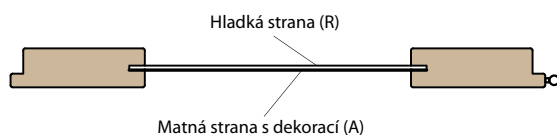

FRAGI 9

FRAGI 10

FRAGI 15
VSG/ESG MATNÉ

FRAGI 16
VSG/ESG ČERNÉ

RÁMOVÉ DVEŘE
STILE

■ **STANDARDNÍ PROSKLENÍ (A-AVERS)**

■ **PROSKLENÍ NA OBJEDNÁVKU (R-REVERS)**