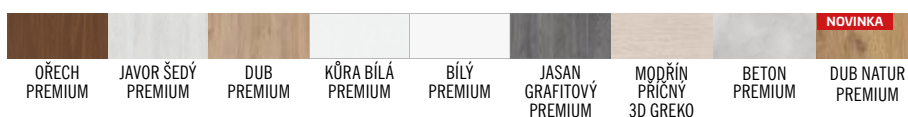

PREMIUM, PŘÍČNÝ GREKO MODEL 1: 1850,- MODEL 2: 3250,- MODEL 3, 5, 7: 3000,- MODEL 4, 6, 8: 2800,-