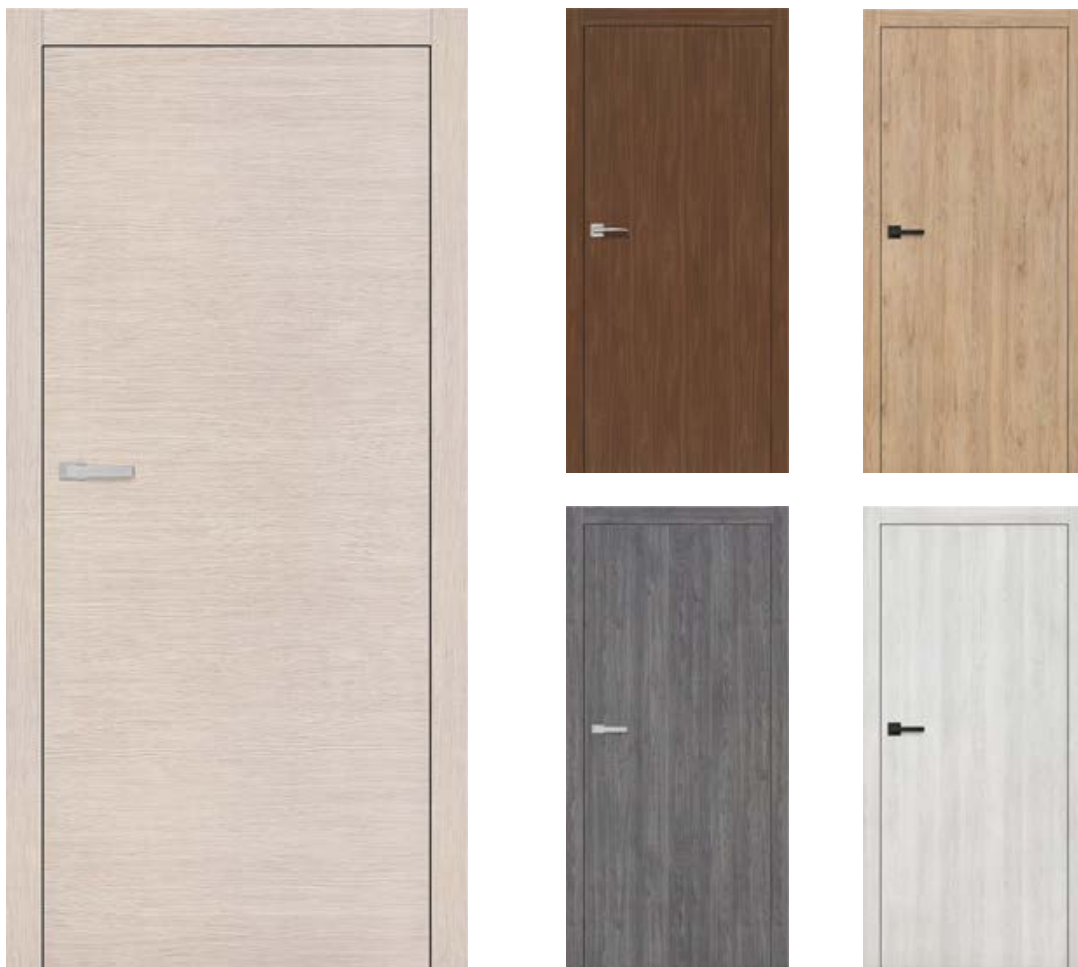

ALTAMURA 1

BEZFALCOVÉ PŘÍČNÉ PROVEDENÍ

DESKOVÉ DVEŘE STANDARD

DESKOVÉ DVEŘE
STANDARD

FINISH, GREKO 1250,-

| | | | | | | | | | | |
|-------------------|-----------------------|-------------------------|-----------------|-------------------|--------------------|---------------------------|-------------------------|------------------|--------------------------------|-------------------------------------|
| | | | | | | | | | | |
| ØRECH FINISH | AKÁCIE FINISH | SVĚTLÁ AKÁCIE FINISH | | | | | | | | |
| | | | | | | | | | | |
| ØRECH 3D GREKO | ZLATÝ DUB 3D GREKO | SANREMO 3D GREKO | DUB 3D GREKO | DUB ŠEDÝ GREKO | SONOMA 3D GREKO | BOROVICE BÍLÁ 3D GREKO | DUB STŘEDNÍ 3D GREKO | JILM 3D GREKO | BÍLÝ 3D GREKO hranatá hrana | SNĚHOBÍLÁ GREKO hranatá hrana |