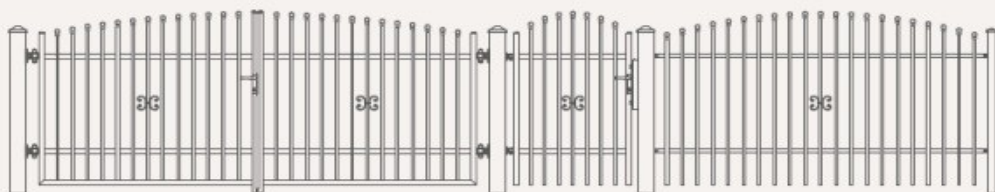

Systém VARIO
vzor AW.10.82/Wp