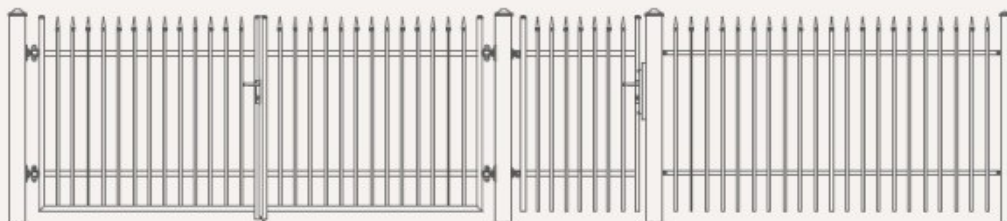

Montáž posuvné brány s pohonem
Montáž posuvné brány ruční
Montáž dvoukřídlé brány s pohony
Montáž dvoukřídlé brány ruční

5.000,- Kč
4.000,- Kč
6.000,- Kč
3.000,- Kč

Montáž vchodové branky
Montáž plotového dílce
Montáž sloupku do betonu
Montáž sloupku na patce

1.500,- Kč
500,- Kč
500,- Kč
800,- Kč

Systém VARIO
vzor AW.10.81/P