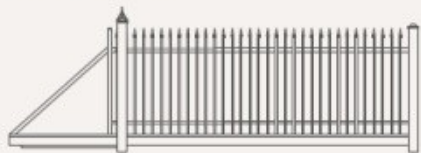

Montáž posuvné brány s pohonem
Montáž posuvné brány ruční
Montáž dvoukřídlé brány s pohony
Montáž dvoukřídlé brány ruční

5.000,- Kč
4.000,- Kč
6.000,- Kč
3.000,- Kč

Montáž vchodové branky
Montáž plotového dílce
Montáž sloupku do betonu
Montáž sloupku na patce

1.500,- Kč
500,- Kč
500,- Kč
800,- Kč

Systém VARIO
vzor AW.10.81/P