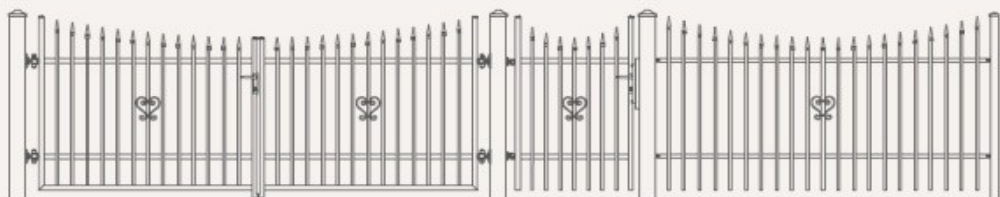

**Individuální výpočty :** Nestandardní rozměry vyrobené na míru  
Wp – zakončení horní oblouk  
Wk – zakončení spodní oblouk

Vchodové branky a brány na ruční ovládání obsahují stavitelné panty, klíky, štítky, zámek s vložkou, tři klíče a dorazy koncových poloh. Tyto doplňky jsou součástí cen uvedených v tabulkách.

Montáž posuvné brány s pohonem  
 Montáž posuvné brány ruční  
 Montáž dvoukřídlé brány s pohony  
 Montáž dvoukřídlé brány ruční

5.000,- Kč  
 4.000,- Kč  
 6.000,- Kč  
 3.000,- Kč

Montáž vchodové branky  
 Montáž plotového dílce  
 Montáž sloupku do betonu  
 Montáž sloupku na patce

1.500,- Kč  
 500,- Kč  
 500,- Kč  
 800,- Kč

**Systém VARIO**  
 vzor AW.10.81/P

**Systém VARIO**  
 vzor AW.10.82/Wp

**System VARIO**  
 wzór AW.10.83/Wk

**Systém VARIO**  
 vzor AW.10.84/P

**WIŚNIOWSKI**