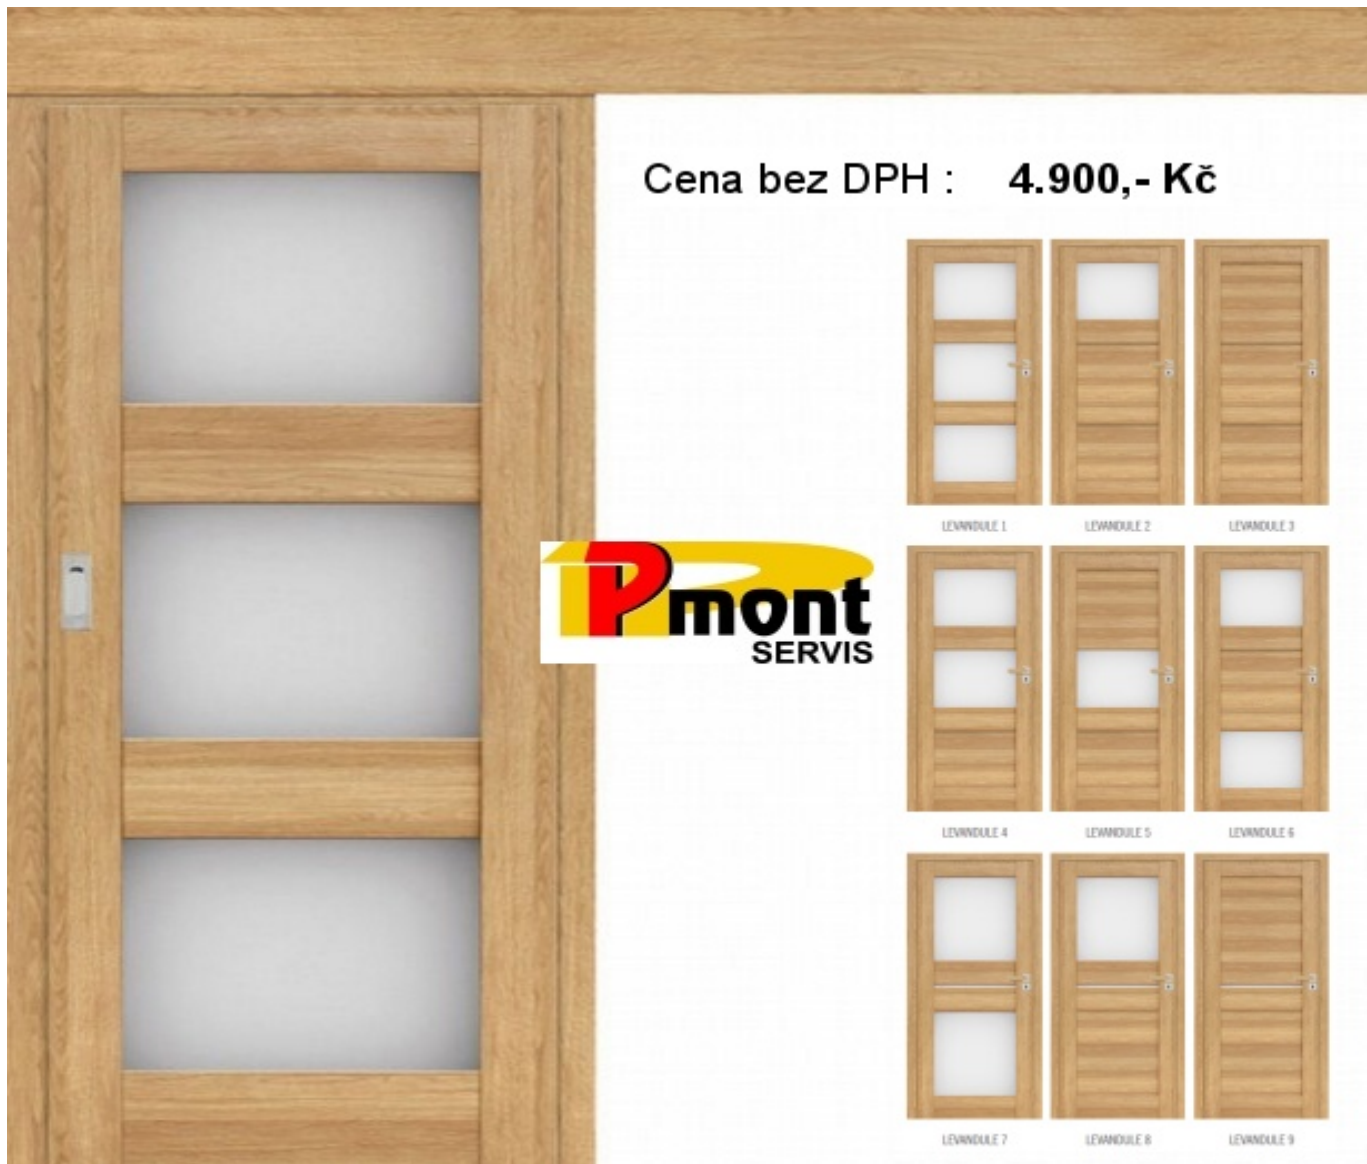

Posuvné dveře na stěnu rámové LEVANDULE

Cena bez DPH : 4.900,- Kč

Pmont
SERVIS

LEVANDULE 1 LEVANDULE 2 LEVANDULE 3

LEVANDULE 4 LEVANDULE 5 LEVANDULE 6

LEVANDULE 7 LEVANDULE 8 LEVANDULE 9

ORECH 3D GREKO WENGE 3D GREKO ZLATÝ DUB 3D GREKO SANREMO 3D GREKO DUB 3D GREKO DUB ŠEDÝ GREKO BÍLÝ FINISH ²

SONOMA 3D GREKO BOROVICE BÍLÁ 3D GREKO DUB STŘEDNÍ 3D GREKO JILM 3D GREKO BÍLÝ 3D GREKO ²

WENGE CPL

ORECH PREMIUM JAVOR ŠEDÝ PREMIUM DUB PREMIUM KŮRA BÍLÁ PREMIUM BÍLÝ PREMIUM ² JASAN GRAFITOVÝ PREMIUM

DOSTUPNÉ ŠÍŘKY KŘÍDEL