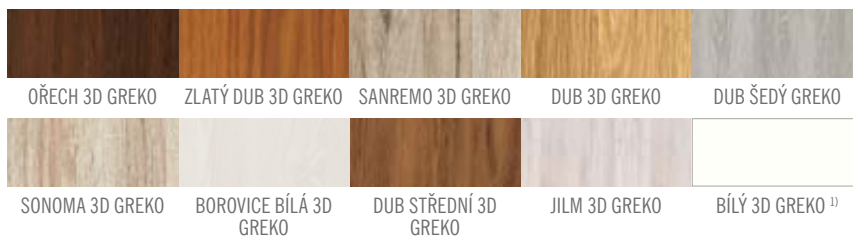

PETÚNIE

RÁMOVÉ DVEŘE STILE

GREKO 3600,-

CPL 4000,-

PREMIUM 4100,-

1) BÍLÝ imituje hladký malovaný povrch

KONSTRUKCE

- křídlo vyrobené v rámové technologii STILE
- masivní 14cm rám MDF pro povrchy 3D GREKO
- masivní 14 cm dřevěný rám pro povrchy PREMIUM a CPL LAMINÁT
- masivní zpevňující příčky o tloušťce 22 mm
- pevný kolíkový spoj a na perodrážku- zvýšená pevnost dveří
- estetické zasklení bez použití rámečku přidává dveřím luxusní vzhled
- mírně zaoblené hrany dveří, na hraně nejsou žádné spoje, což přispívá k delší životnosti dveří
- povrchová úprava: nejoblíbenější povrch 3D GREKO se zvýrazněnou strukturou dřeva, CPL LAMINÁT se zvýšenou odolností nebo strukturovaný velice odolný povrch PREMIUM
- možnost objednání dveří vyšších o 4,5cm včetně zárubní s příplatkem 100,-

KOVÁNÍ

- tři stříbrné dvoučepové panty s horizontální regulací ve falcovém provedení nebo tři stříbrné skryté panty s horizontální a vertikální regulací v bezfalcovém provedení
- klasický zámek ve falcovém nebo magnetický v bezfalcovém křídle na dozický klíč, na cylindrickou vložku, WC zámek, úsporný zámek (jen klika)

PROSKLENÍ

- 4 mm tvrzené matné nebo čiré sklo v ceně dveří. Cena je stejná pro všechny varianty prosklení
- možnost volby matné (A-avers) a hladké (R-revers) strany

DOSTUPNÉ PŘÍKROTKY

POSUVNÉ DVEŘE NA STĚNU

POSUVNÉ DVEŘE DO POUZDRA

DVOUKŘÍDLÉ DVEŘE

BEZFALCOVÉ DVEŘE

DOSTUPNÉ ŠÍŘKY KŘÍDEL

60

70

80

90

100