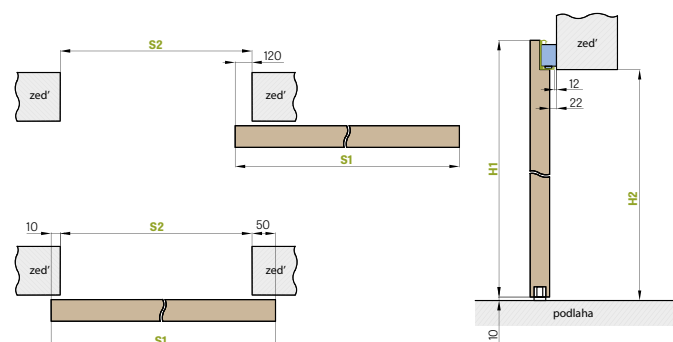

POSUVNÉ DVEŘE NA STĚNU

TYP MAGIC

POSUVNÉ DVEŘE

Posuvný systém na stěnu typu MAGIC je výhradně dostupný jako komplet s plným křídlem typu MAGIC. Křídlo MAGIC je běžně dodáváno se stabilizační výplní voštinou nebo za příplatek plná deska. Systém je určen pro začištěný průchozí otvor, nelze ho doplnit zárubní - tunelem. Kompletní systém se skládá z posuvného systému MAGIC + křídlo MAGIC + mušle.

Posuvný systém na stěnu typ MAGIC	9100,-
mušle oválná nebo kulatá, černý mat	400,-
výplň plná deska	700,-
ventilační kovové průduchy: kulaté a hranaté (4 ks) povrchová úprava: černý mat	600,-

KŘÍDLO typ MAGIC	
PREMIUM / CPL	LAK UV
3000,-	4900,-

	,60"	,70"	,80"	,90"	,100"
S1 Šířka křídla	644	744	844	944	1044
S2 Šířka otvoru	584	684	784	984	1084
H1 Výška dveří	2150	2150	2150	2150	2150
H2 Výška otvoru	2100	2100	2100	2100	2100

■ MUŠLE KULATÁ, OVÁLNÁ KOVOVÁ
stříbrná matná, zlatá lesklá, černý mat