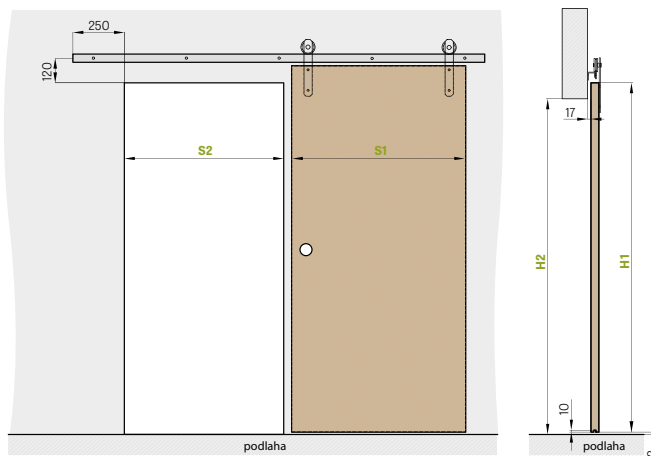

# POSUVNÉ DVEŘE NA STĚNU

TYP LOFT

Posuvný systém na stěnu typu LOFT je dostupný v černé barvě, jako komplet s plným křídlem typu LOFT. Křídlo LOFT je běžně dodáváno se stabilizační výplní voštiny nebo za příplatek plná deska. Systém je určen pro začištěný průchozí otvor, nelze ho doplnit zárubní - tunelem. Kompletní systém se skládá: garnýž LOFT + křídlo LOFT + mušle.

Posuvný systém na stěnu typ LOFT	4200,-
mušle oválná nebo kulatá, černý mat	400,-
výplň plná deska	700,-
ventilační kovové průřechy: kulaté a hranaté (4 ks) povrchová úprava: černý mat	600,-

KŘÍDLO typ LOFT	
PREMIUM / CPL	LAK UV
2700,-	4600,-

	,60"	,70"	,80"	,90"	,100"
S1 Šířka křídla	644	744	844	944	1044
S2 Šířka otvoru	574	674	774	874	974
H1 Výška dveří	2150	2150	2150	2150	2150
H2 Výška otvoru	2082	2082	2082	2082	2082

■ **MUŠLE OVÁLNÁ I KULATÁ**  
černý mat

■ **GARNÝŽ:**  
– 200 cm pro křídla 60 - 80  
– 250 cm pro křídla 90 - 100

1) BÍLÝ imituje hladký malovaný povrch

POSUVNÉ DVEŘE