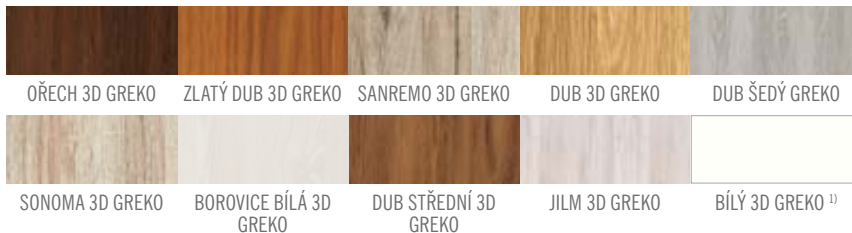

100

GREKO 2700,-

CPL 3200,-

PREMIUM 3300,-

1) BÍLÝ imituje hladký malovaný povrch

LEVANDULE 1

LEVANDULE 2

LEVANDULE 3