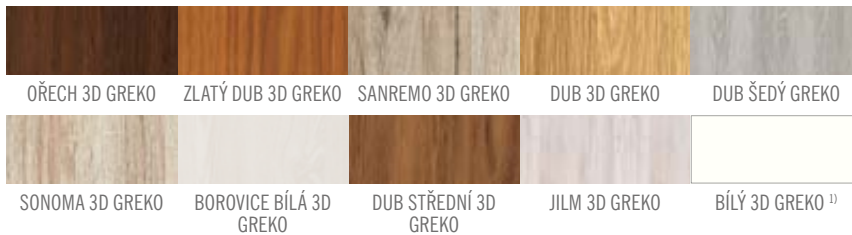

100

GREKO 3600,-

CPL 4000,-

PREMIUM 4100,-

¹⁾ BÍLÝ imituje hladký malovaný povrch

KROKUS 1

KROKUS 2

KROKUS 3