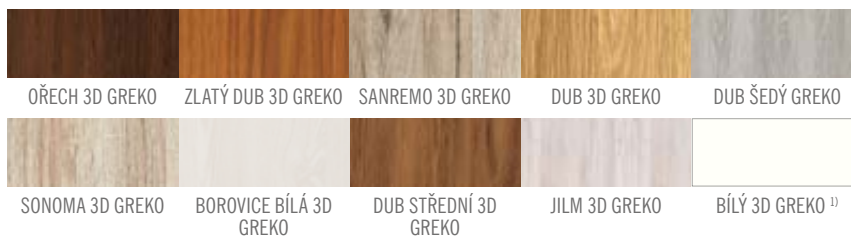

KAMÉLIE

RÁMOVÉ DVEŘE STILE

KAMÉLIE 1

GREKO 3600,-

CPL 4000,-

PREMIUM 4100,-

KONSTRUKCE

- křídlo vyrobené v rámové technologii STILE
- masivní 14cm rám MDF pro povrchy 3D GREKO
- masivní 14 cm dřevěný rám pro povrchy PREMIUM a CPL LAMINÁT
- masivní zpevňující příčky o tloušťce 22 mm
- pevný kolíkový spoj a na perodrážku- zvýšená pevnost dveří
- estetické zasklení bez použití rámečku přidává dveřím luxusní vzhled
- mírně zaoblené hrany dveří, na hraně nejsou žádné spoje, což přispívá k delší životnosti dveří
- povrchová úprava: nejoblíbenější povrch 3D GREKO se zvýrazněnou strukturou dřeva, CPL LAMINÁT se zvýšenou odolností nebo strukturovaný velice odolný povrch PREMIUM
- možnost objednání dveří vyšších o 4,5cm včetně zárubní s příplatkem 100,-

KOVÁNÍ

- tři stříbrné dvoučepové panty s horizontální regulací ve falcovém provedení nebo tři stříbrné skryté panty s horizontální a vertikální regulací v bezfalcovém provedení
- klasický zámek ve falcovém nebo magnetický v bezfalcovém křídle na dozický klíč, na cylindrickou vložku, WC zámek, úsporný zámek (jen klikla)

PROSKLENÍ

- 4 mm tvrzené matné nebo čiré sklo v ceně dveří. Cena je stejná pro všechny varianty prosklení
- možnost volby matné (A-avers) a hladké (R-revers) strany

DOSTUPNÉ PŘÍKRYTÍ

POSUVNÉ DVEŘE NA STĚNU