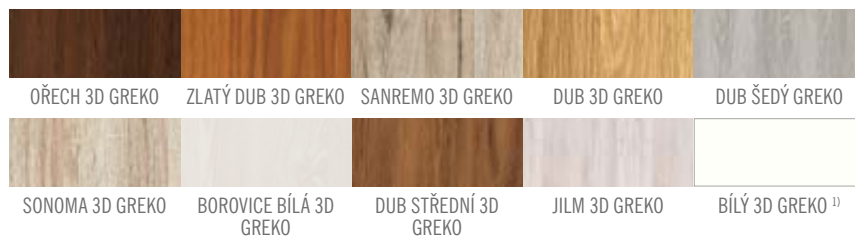

IRIS

RÁMOVÉ DVEŘE STILE

IRIS 1

GREKO 3600,-

CPL 4000,-

PREMIUM 4100,-

1) BÍLÝ imituje hladký malovaný povrch

KONSTRUKCE

- křídlo vyrobené v rámové technologii STILE
- masivní 14cm rám MDF pro povrchy 3D GREKO
- masivní 14 cm dřevěný rám pro povrchy PREMIUM a CPL LAMINÁT
- masivní zpevňující příčky o tloušťce 22 mm
- pevný kolíkový spoj a na perodrážku- zvýšená pevnost dveří
- estetické zasklení bez použití rámečku přidává dveřím luxusní vzhled
- mírně zaoblené hrany dveří, na hraně nejsou žádné spoje, což přispívá k delší životnosti dveří
- povrchová úprava: nejoblíbenější povrch 3D GREKO se zvýrazněnou strukturou dřeva, CPL LAMINÁT se zvýšenou odolností nebo strukturovaný velice odolný povrch PREMIUM
- možnost objednání dveří vyšších o 4,5cm včetně zárubní s příplatkem 100,-