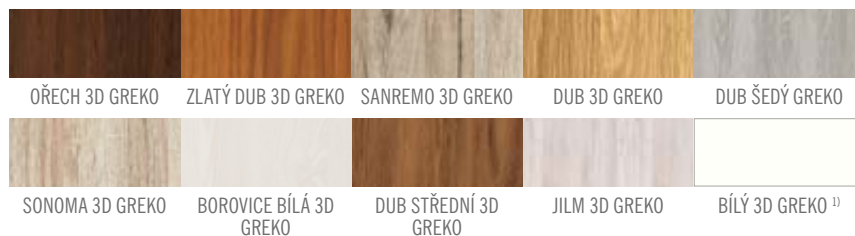

# HYACINT

RÁMOVÉ DVEŘE STILE

HYACINT 1

**GREKO** 3600,-

**CPL** 4000,-

**PREMIUM** 4100,-

1) BÍLÝ imituje hladký malovaný povrch

## KONSTRUKCE

- křídlo vyrobené v rámové technologii STILE
- masivní 14cm rám MDF pro povrchy 3D GREKO
- masivní 14 cm dřevěný rám pro povrchy PREMIUM a CPL LAMINÁT
- masivní zpevňující příčky o tloušťce 22 mm
- pevný kolíkový spoj a na perodrážku- zvýšená pevnost dveří
- estetické zasklení bez použití rámečku přidává dveřím luxusní vzhled
- mírně zaoblené hrany dveří, na hraně nejsou žádné spoje, což přispívá k delší životnosti dveří
- povrchová úprava: nejoblíbenější povrch 3D GREKO se zvýrazněnou strukturou dřeva, CPL LAMINÁT se zvýšenou odolností nebo strukturovaný velice odolný povrch PREMIUM
- možnost objednání dveří vyšších o 4,5cm včetně zárubní s příplatkem 100,-

## KOVÁNÍ

- tři stříbrné dvoučepové panty s horizontální regulací ve falcovém provedení nebo tři stříbrné skryté panty s horizontální a vertikální regulací v bezfalcovém provedení
- klasický zámek ve falcovém nebo magnetický v bezfalcovém křídle na dozický klíč, na cylindrickou vložku, WC zámek, úsporný zámek (jen klika)

## PROSKLENÍ

- 4 mm tvrzené matné nebo čiré sklo v ceně dveří. Cena je stejná pro všechny varianty prosklení
- možnost volby matné (A-avers) a hladké (R-revers) strany