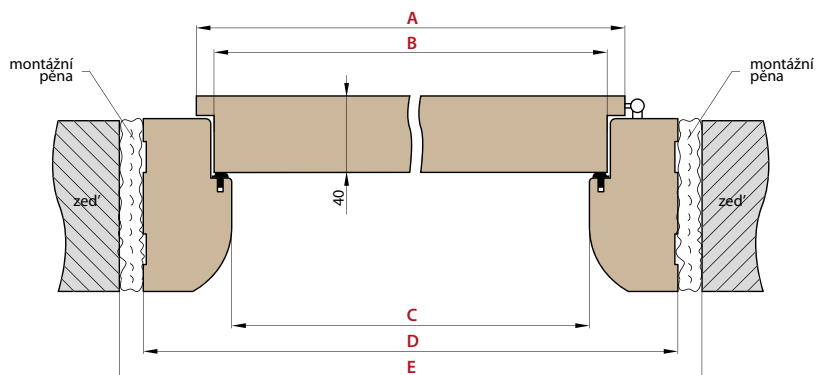

## ■ NÁKRES RÁMOVÉ ZÁRUBNĚ

ŠÍŘKA	A	B	C	D	E
„60”	644	618	604	692	722
„70”	744	718	704	792	822
„80”	844	818	804	892	922
„90”	944	918	904	992	1022
„100”	1044	1018	1004	1092	1122

Příplatek 200,- k ceně obložkové zárubně pro dveře HERSE

# OBLOŽKOVÉ ZÁRUBNĚ PRO FALCOVÉ (STANDARDNÍ) DVEŘE

OBLOŽKOVÁ ZÁRUBĚ S  
ROZSAHEM NAD 280 mm

Obložkové zárubně s rozsahem nad 280 mm se skládají ze dvou dílů  
Obložkové zárubně s rozsahem nad 400 mm se skládají ze tří dílů