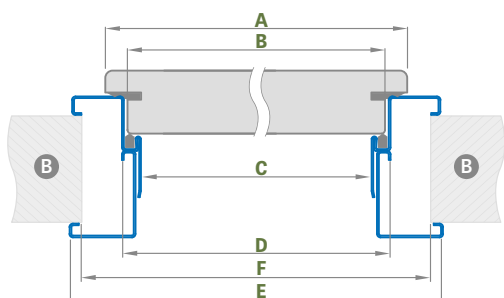

## KE DVEŘÍM HERSE

■ **REGULOVANÁ OCELOVÁ ZÁRUBEŇ HERSE** odstín RAL 9010, 9016, 8003, 8017, 7016, 7047, 1001

Zárubeň má připravené otvory pro 1 nebo 2 tříbodové zámky. Montáž na čistou podlahu

Šířka dveří	A	B	C	D	E	F
„80N“	804	777	761	787	877	855
„80“	844	817	801	827	917	895
„90“	944	917	901	927	1017	995

■ cena 2500,-

Šířka dveří	A	B	C	D	E	F
„80N“	804	777	761	787	867	843
„80“	844	817	801	827	907	883
„90“	944	917	901	927	1007	983

- A** – těsnění
- B** – zed'
- C** – podlaha
- E** – rozpěrná hmoždinka

DVEŘE SE ZVÝŠENOU ODOLNOSTI