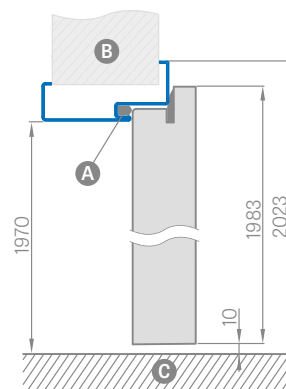

## KE DVEŘÍM HERSE

■ **REGULOVANÁ OCELOVÁ ZÁRUBEŇ HERSE** odstín RAL 9010, 9016, 8003, 8017, 7016, 7047, 1001

Zárubeň má připravené otvory pro 1 nebo 2 tříbodové zámky. Montáž na čistou podlahu

Šířka dveří	A	B	C	D	E	F
„80N“	804	777	761	787	877	855
„80“	844	817	801	827	917	895
„90“	944	917	901	927	1017	995

■ cena 2500,-

Šířka dveří	A	B	C	D	E	F
„80N“	804	777	761	787	867	843
„80“	844	817	801	827	907	883
„90“	944	917	901	927	1007	983

- A** – těsnění
- B** – zed'
- C** – podlaha
- E** – rozpěrná hmoždinka

DVEŘE SE ZVÝŠENOU ODOLNOSTI

## ■ NÁKRES RÁMOVÉ ZÁRUBNĚ

ŠÍŘKA	A	B	C	D	E
„60”	644	618	604	692	722
„70”	744	718	704	792	822
„80”	844	818	804	892	922
„90”	944	918	904	992	1022
„100”	1044	1018	1004	1092	1122

Příplatek 200,- k ceně obložkové zárubně pro dveře HERSE