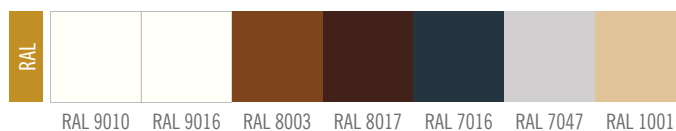

Šířka dveří	A	B	C	D	E	F
„80N“	804	777	761	787	867	843
„80“	844	817	801	827	907	883
„90“	944	917	901	927	1007	983