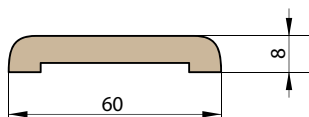

■ PLOCHÁ KRYCÍ LIŠTA

POVRCH	Cena
FINISH, LAK	190,-
3D GREKO	220,-
PREMIUM, PŘÍČNÝ 3D GREKO	260,-
TWIN	300,-
BÍLÉ LAKOVANÉ	700,-

Cena zahrnuje sadu 3 ks x 213,5 cm