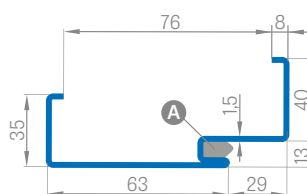

## KE DVEŘÍM HERSE

■ **REGULOVANÁ OCELOVÁ ZÁRUBEŇ HERSE** odstín RAL 9010, 9016, 8003, 8017, 7016, 7047, 1001

Zárubeň má připravené otvory pro 1 nebo 2 tříbodové zámky. Montáž na čistou podlahu

Šířka dveří	A	B	C	D	E	F
„80N“	804	777	761	787	877	855
„80“	844	817	801	827	917	895
„90“	944	917	901	927	1017	995

■ cena 2500,-

Šířka dveří	A	B	C	D	E	F
„80N“	804	777	761	787	867	843
„80“	844	817	801	827	907	883
„90“	944	917	901	927	1007	983

- A** – těsnění
- B** – zed'
- C** – podlaha
- E** – rozpěrná hmoždinka

DVEŘE SE ZVÝŠENOU ODOLNOSTI