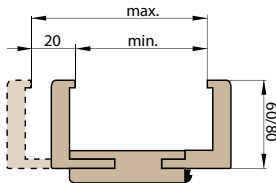

■ ROZSAH REGULACE krycí lišta 6cm / 8cm