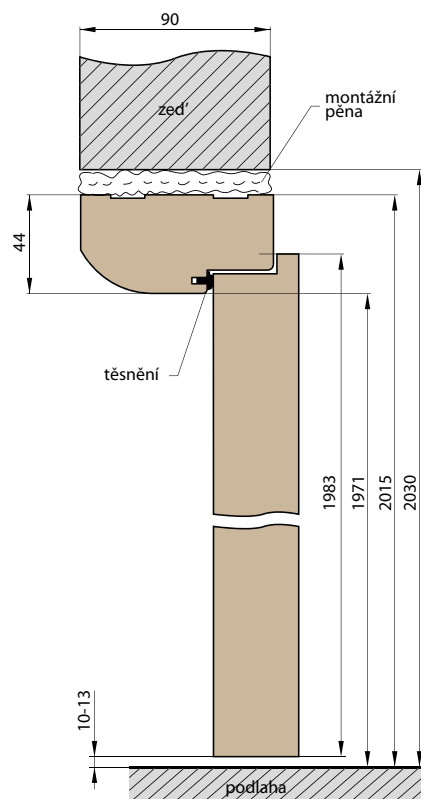

## ■ PLOCHÁ KRYCÍ LIŠTA

POVRCH	Cena
FINISH, LAK	190,-
3D GREKO	220,-
PREMIUM, PŘÍČNÝ 3D GREKO	260,-
TWIN	300,-
BÍLÉ LAKOVANÉ	700,-

Cena zahrnuje sadu 3 ks x 213,5 cm

## ■ NÁKRES RÁMOVÉ ZÁRUBNĚ

ŠÍŘKA	A	B	C	D	E
„60”	644	618	604	692	722
„70”	744	718	704	792	822
„80”	844	818	804	892	922
„90”	944	918	904	992	1022
„100”	1044	1018	1004	1092	1122

Příplatek 200,- k ceně obložkové zárubně pro dveře HERSE

# OBLOŽKOVÉ ZÁRUBNĚ PRO FALCOVÉ (STANDARDNÍ) DVEŘE

OBLOŽKOVÁ ZÁRUBĚ S  
ROZSAHEM NAD 280 mm

Obložkové zárubně s rozsahem nad 280 mm se skládají ze dvou dílů  
Obložkové zárubně s rozsahem nad 400 mm se skládají ze tří dílů