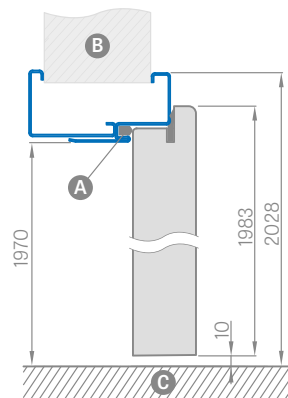

## KE DVEŘÍM HERSE

■ **REGULOVANÁ OCELOVÁ ZÁRUBEŇ HERSE** odstín RAL 9010, 9016, 8003, 8017, 7016, 7047, 1001

Zárubeň má připravené otvory pro 1 nebo 2 tříbodové zámky. Montáž na čistou podlahu

Šířka dveří	A	B	C	D	E	F
„80N“	804	777	761	787	877	855
„80“	844	817	801	827	917	895
„90“	944	917	901	927	1017	995

■ cena 2500,-

Šířka dveří	A	B	C	D	E	F
„80N“	804	777	761	787	867	843
„80“	844	817	801	827	907	883
„90“	944	917	901	927	1007	983

- A** – těsnění
- B** – zed'
- C** – podlaha
- E** – rozpěrná hmoždinka

DVEŘE SE ZVÝŠENOU ODOLNOSTI

## ■ ROZSAH REGULACE krycí lišta 6cm / 8cm