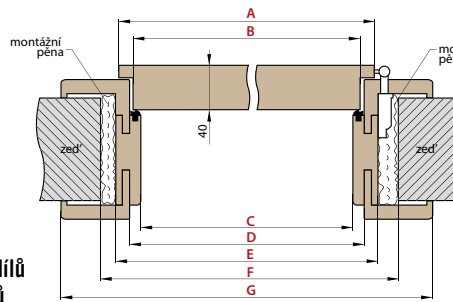

## ■ NÁKRES RÁMOVÉ ZÁRUBNĚ

ŠÍŘKA	A	B	C	D	E
„60”	644	618	604	692	722
„70”	744	718	704	792	822
„80”	844	818	804	892	922
„90”	944	918	904	992	1022
„100”	1044	1018	1004	1092	1122

Příplatek 200,- k ceně obložkové zárubně pro dveře HERSE

# OBLOŽKOVÉ ZÁRUBNĚ PRO FALCOVÉ (STANDARDNÍ) DVEŘE

OBLOŽKOVÁ ZÁRUBĚ S  
ROZSAHEM NAD 280 mm

Obložkové zárubně s rozsahem nad 280 mm se skládají ze dvou dílů  
Obložkové zárubně s rozsahem nad 400 mm se skládají ze tří dílů

## ■ NÁKRES OBLOŽKOVÉ ZÁRUBNĚ krycí lišta 6cm / 8cm