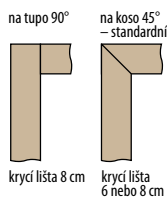

■ SPOJENÍ KRYCÍ LIŠTY

ŠÍŘKA	A	B	C	D	E	F	G
„60”	644	618	604	626	648	700±20	746*/ 786**
„70”	744	718	704	726	748	800±20	846*/ 886**
„80”	844	818	804	826	848	900±20	946*/ 986**
„90”	944	918	904	926	948	1000±20	1046*/ 1086**
„100”	1044	1018	1004	1026	1048	1100±20	1146*/ 1186**

**krycí lišta 6cm / 8cm

Rozsah regulace min.-max. (mm)	OBLOŽKOVÉ ZÁRUBNĚ DLE POVRCHŮ			
	FINISH, LAK	3D GREKO	CPL LAMINÁT, PREMIUM, PŘÍČNÝ 3D GREKO	BÍLÉ LAKOVANÉ Bílá titanová UV (RAL 9003)
65-70	1950,-	2050,-	2200,-	3700,-
70-80	1950,-	2050,-	2200,-	3700,-
80-100	1750,-	1850,-	2000,-	3500,-
100-120	1800,-	1900,-	2050,-	3650,-
120-140	1850,-	1950,-	2100,-	3800,-
140-160	1950,-	2050,-	2200,-	3950,-
160-180	2050,-	2150,-	2300,-	4050,-
180-200	2100,-	2200,-	2350,-	4200,-
200-220	2200,-	2300,-	2450,-	4350,-
220-240	2250,-	2350,-	2500,-	4500,-
240-260	2350,-	2450,-	2600,-	4650,-
260-280	2400,-	2500,-	2650,-	4800,-
260-300	2500,-	2600,-	2750,-	4900,-
280-300	2500,-	2600,-	2750,-	4900,-
300-320	2550,-	2650,-	2800,-	5100,-
320-340	2600,-	2700,-	2850,-	5250,-
340-360	2900,-	3000,-	3150,-	5450,-
360-380	3000,-	3100,-	3250,-	5550,-
380-400	3100,-	3200,-	3350,-	5750,-
400-420	3200,-	3300,-	3450,-	5950,-

1 díl

2 díly

3 díly

- Spojení krycí lišty na tupo je možné pouze v případě 8cm limce. Příplatek za toto provedení je **600,-** vč 8cm limce
- Krycí lišta 8cm, komplet= **150,-** není dostupná v odstínech LAK
- Cena obložkové a rámové zárubně pro dvoukřídlé dveře **+30%**.
- Krycí lišta: **standardní (pero 20 mm) nebo s prodlouženým perem (pero 40 mm) pro obložkové zárubně ve všech odstínech 800,-** (cena zahrnuje sadu pro zárubeň dané šířky).
- Lze vyrobit zárubně pro atypickou tloušťku zdi od 420 mm. Zárubně se budou skládat z více dílů. Příplatek za každých 2 cm rozsahu je **200,-** – základem je cena zárubně 400-420 mm.

- Ceny zárubně typu tunel (slepá) o šířce 60, 70, 80, 90, 100 jsou stejné jako ceny obložkové zárubně.
- Ceny zárubně typu tunel (slepá) o šířce 110, 120, 130, 140, 150, 160, 170, 180, 190 = **+30%**.
- Je možné podržnout zárubně dle vlastního požadavku až do 50 mm bez ztráty záruky.
- Ostění pro rozšíření tloušťky zárubní, 120 mm = **800,-**
- Příplatek **200,-** k ceně obložkové zárubně pro dveře HERSE
- Protipožární úprava obložkové zárubně **2200,-**
- Elektrický otvirač **1500,-**