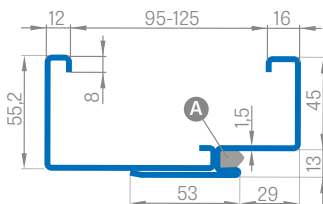

## KE DVEŘÍM HERSE

■ **REGULOVANÁ OCELOVÁ ZÁRUBEŇ HERSE** odstín RAL 9010, 9016, 8003, 8017, 7016, 7047, 1001

Zárubeň má připravené otvory pro 1 nebo 2 tříbodové zámky. Montáž na čistou podlahu

Šířka dveří	A	B	C	D	E	F
„80N“	804	777	761	787	877	855
„80“	844	817	801	827	917	895
„90“	944	917	901	927	1017	995