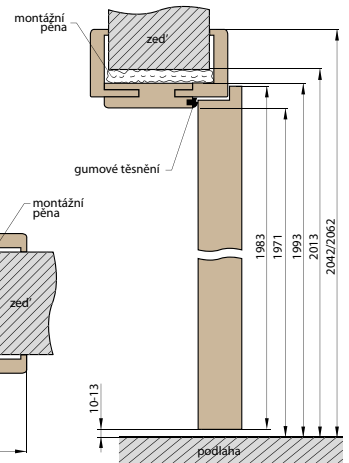

## ■ PLOCHÁ KRYCÍ LIŠTA

POVRCH	Cena
FINISH, LAK	190,-
3D GREKO	220,-
PREMIUM, PŘÍČNÝ 3D GREKO	260,-
TWIN	300,-
BÍLÉ LAKOVANÉ	700,-

Cena zahrnuje sadu 3 ks x 213,5 cm

## ■ NÁKRES RÁMOVÉ ZÁRUBNĚ

ŠÍŘKA	A	B	C	D	E
„60”	644	618	604	692	722
„70”	744	718	704	792	822
„80”	844	818	804	892	922
„90”	944	918	904	992	1022
„100”	1044	1018	1004	1092	1122

Příplatek 200,- k ceně obložkové zárubně pro dveře HERSE

# OBLOŽKOVÉ ZÁRUBNĚ PRO FALCOVÉ (STANDARDNÍ) DVEŘE

OBLOŽKOVÁ ZÁRUBĚ S  
ROZSAHEM NAD 280 mm

Obložkové zárubně s rozsahem nad 280 mm se skládají ze dvou dílů  
Obložkové zárubně s rozsahem nad 400 mm se skládají ze tří dílů

## ■ NÁKRES OBLOŽKOVÉ ZÁRUBNĚ krycí lišta 6cm / 8cm