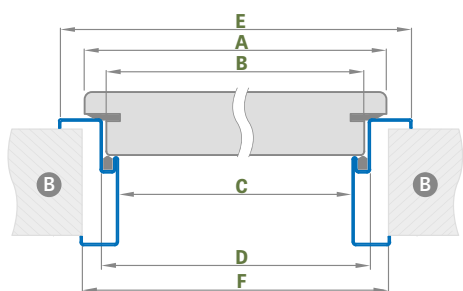

## KE DVEŘÍM HERSE

■ **REGULOVANÁ OCELOVÁ ZÁRUBEŇ HERSE** odstín RAL 9010, 9016, 8003, 8017, 7016, 7047, 1001

Zárubeň má připravené otvory pro 1 nebo 2 tříbodové zámky. Montáž na čistou podlahu

Šířka dveří	A	B	C	D	E	F
„80N“	804	777	761	787	877	855
„80“	844	817	801	827	917	895
„90“	944	917	901	927	1017	995

Rozsah regulace min.-max. (mm)	CENA
95-125	3800,-
125-155	4000,-
155-185	4400,-
185-215	4800,-
215-245	5200,-
245-275	5600,-
275-305	6000,-

■ **STANDARDNÍ OCELOVÁ ZÁRUBEŇ HERSE**

odstín RAL 9010, 9016, 8003, 8017, 7016, 7047, 1001

■ cena 2500,-

Šířka dveří	A	B	C	D	E	F
„80N“	804	777	761	787	867	843
„80“	844	817	801	827	907	883
„90“	944	917	901	927	1007	983

- A** – těsnění
- B** – zed'
- C** – podlaha
- E** – rozpěrná hmoždinka

DVEŘE SE ZVÝŠENOU ODOLNOSTI