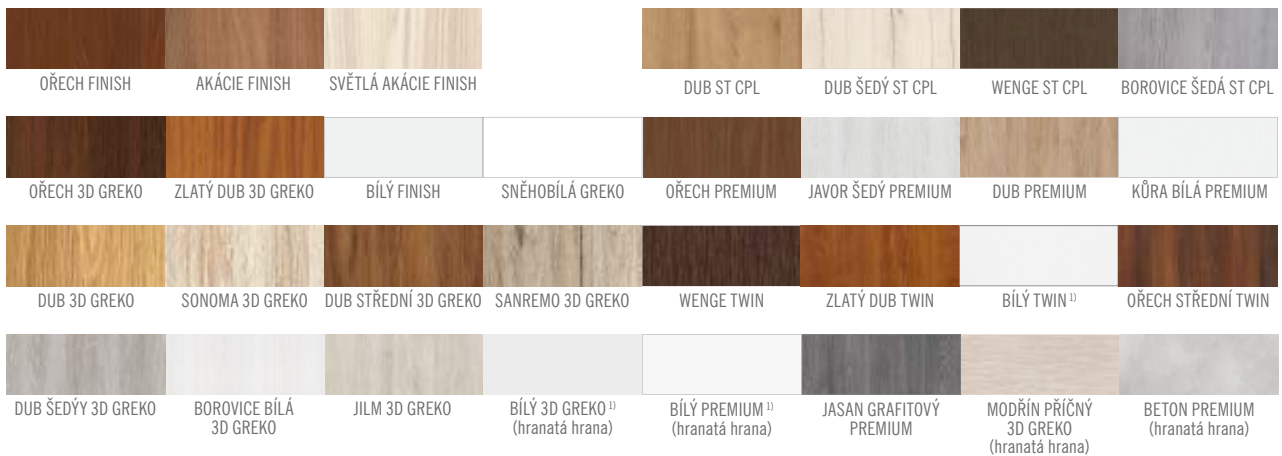

DVEŘE SE ZVÝŠENOU ODOLNOSTI