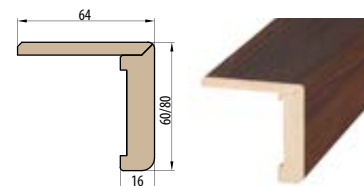

OBLOŽKOVÁ ZÁRUBĚŇ PRO CELOSKLENĚNÉ DVEŘE krycí lišta 6cm / 8cm

■ Ostění pro rozšíření tloušťky zárubni

■ Krycí lišta standardní do obložkové zárubně, pero 20

■ Krycí lišta s prodlouženým perem o 2 cm do obložkové zárubně, pero 40