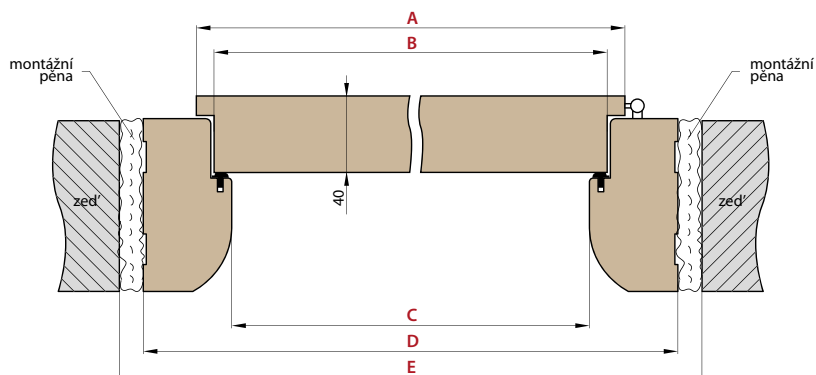

Cena zahrnuje sadu 3 ks x 213,5 cm

■ NÁKRES RÁMOVÉ ZÁRUBNĚ

ŠÍŘKA	A	B	C	D	E
„60”	644	618	604	692	722
„70”	744	718	704	792	822
„80”	844	818	804	892	922
„90”	944	918	904	992	1022
„100”	1044	1018	1004	1092	1122

Příplatek 200,- k ceně obložkové zárubně pro dveře HERSE

OBLOŽKOVÉ ZÁRUBNĚ PRO FALCOVÉ (STANDARDNÍ) DVEŘE

OBLOŽKOVÁ ZÁRUBĚ S
ROZSAHEM NAD 280 mm

Obložkové zárubně s rozsahem nad 280 mm se skládají ze dvou dílů
Obložkové zárubně s rozsahem nad 400 mm se skládají ze tří dílů