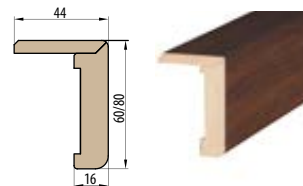

Zárubně pro dvoukřídlové dveře nelze použít u celoskleněných dveří Graf

RÁMOVÁ ZÁRUBĚŇ PRO DVOUKŘÍDLÉ DVEŘE

OBLOŽKOVÁ ZÁRUBĚŇ PRO DVOUKŘÍDLÉ DVEŘE krycí lišta 6cm / 8cm

■ ZÁRUBNĚ PRO CELOSKLENĚNÉ DVEŘE

RÁMOVÁ ZÁRUBĚŇ PRO CELOSKLENĚNÉ DVEŘE

OBLOŽKOVÁ ZÁRUBĚŇ PRO CELOSKLENĚNÉ DVEŘE krycí lišta 6cm / 8cm

■ Ostění pro rozšíření tloušťky zárubni

■ Krycí lišta standardní do obložkové zárubně, pero 20

■ Krycí lišta s prodlouženým perem o 2 cm do obložkové zárubně, pero 40