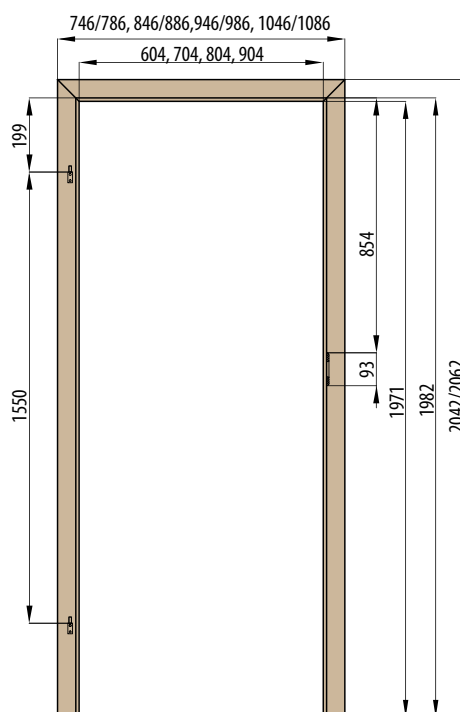

Zárubně pro dvoukřídlové dveře nelze použít u celoskleněných dveří Graf

RÁMOVÁ ZÁRUBĚŇ PRO DVOUKŘÍDLÉ DVEŘE

OBLOŽKOVÁ ZÁRUBĚŇ PRO DVOUKŘÍDLÉ DVEŘE krycí lišta 6cm / 8cm

■ ZÁRUBNĚ PRO CELOSKLENĚNÉ DVEŘE

RÁMOVÁ ZÁRUBĚŇ PRO CELOSKLENĚNÉ DVEŘE

OBLOŽKOVÁ ZÁRUBĚŇ PRO CELOSKLENĚNÉ DVEŘE krycí lišta 6cm / 8cm

■ Ostění pro rozšíření tloušťky zárubni

■ Krycí lišta standardní do obložkové zárubně, pero 20

■ Krycí lišta s prodlouženým perem o 2 cm do obložkové zárubně, pero 40

Cena zahrnuje sadu 3 ks x 213,5 cm

■ NÁKRES RÁMOVÉ ZÁRUBNĚ

ŠÍŘKA	A	B	C	D	E
„60”	644	618	604	692	722
„70”	744	718	704	792	822
„80”	844	818	804	892	922
„90”	944	918	904	992	1022
„100”	1044	1018	1004	1092	1122