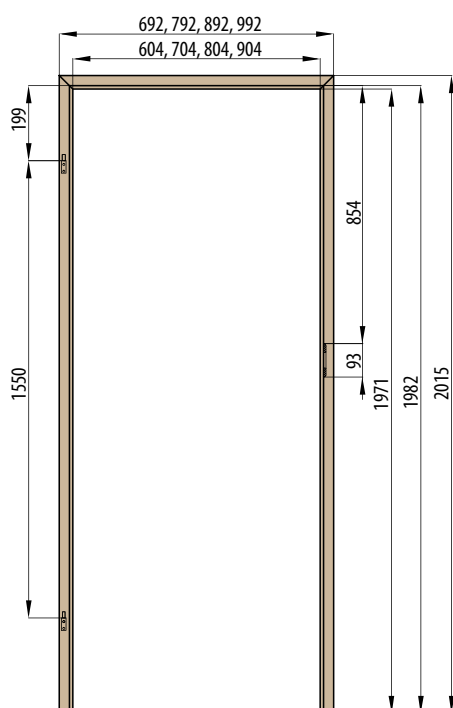

Zárubně pro dvoukřídlové dveře nelze použít u celoskleněných dveří Graf

RÁMOVÁ ZÁRUBĚŇ PRO DVOUKŘÍDLÉ DVEŘE

OBLOŽKOVÁ ZÁRUBĚŇ PRO DVOUKŘÍDLÉ DVEŘE krycí lišta 6cm / 8cm

■ ZÁRUBNĚ PRO CELOSKLENĚNÉ DVEŘE

RÁMOVÁ ZÁRUBĚŇ PRO CELOSKLENĚNÉ DVEŘE

OBLOŽKOVÁ ZÁRUBĚŇ PRO CELOSKLENĚNÉ DVEŘE krycí lišta 6cm / 8cm

■ Ostění pro rozšíření tloušťky zárubni

■ Krycí lišta standardní do obložkové zárubně, pero 20

■ Krycí lišta s prodlouženým perem o 2 cm do obložkové zárubně, pero 40

Cena zahrnuje sadu 3 ks x 213,5 cm

■ NÁKRES RÁMOVÉ ZÁRUBNĚ

ŠÍŘKA	A	B	C	D	E
„60”	644	618	604	692	722
„70”	744	718	704	792	822
„80”	844	818	804	892	922
„90”	944	918	904	992	1022
„100”	1044	1018	1004	1092	1122