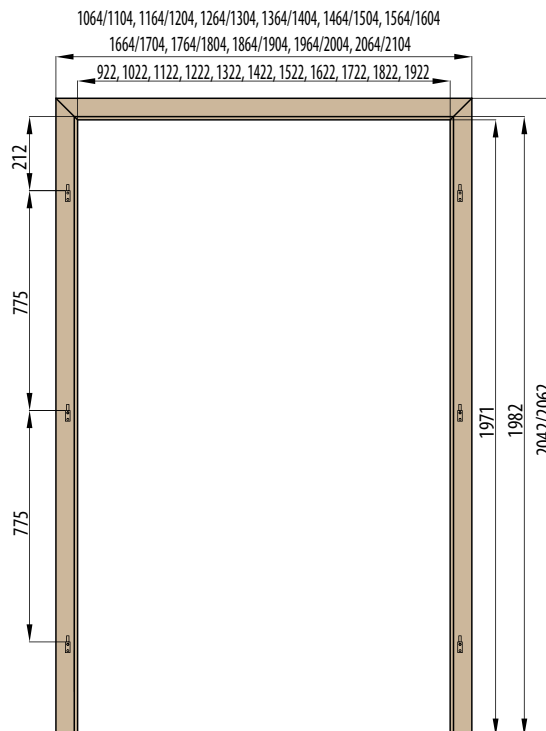

RÁMOVÁ A OBLOŽKOVÁ ZÁRUBĚŇ

- na výběr jsou zárubně ve všech nabízených dekorech za ceny standardních zárubní

POZOR:

Uvedená grafika modelu GRAF se týká pouze křídla v šířce 80. U ostatních šířek se mohou vyskytnout malé rozdíly v proporcích grafiky. Při objednání uveďte pantovou stranu, jestli je matná(A) nebo hladká(R). Dveře GRAF lze objednat pouze včetně kování.

PŘÍSLUŠENSTVÍ ZA PŘÍPLATEK

šířka křídla „90”	600,-
ventilační podříznutí	400,-
kování	cena – viz následující stránky

DOSTUPNÉ ŠÍŘKY KŘÍDEL

60 70 80 90

ODSTÍNY ZÁRUBNÍ PRO DVEŘE GRAF:

■ ZÁRUBNĚ PRO DVOUKŘÍDLÉ DVEŘE

Zárubně pro dvoukřídlové dveře nelze použít u celoskleněných dveří Graf

RÁMOVÁ ZÁRUBĚŇ PRO DVOUKŘÍDLÉ DVEŘE

OBLOŽKOVÁ ZÁRUBĚŇ PRO DVOUKŘÍDLÉ DVEŘE krycí lišta 6cm / 8cm

■ ZÁRUBNĚ PRO CELOSKLENĚNÉ DVEŘE

RÁMOVÁ ZÁRUBĚŇ PRO CELOSKLENĚNÉ DVEŘE