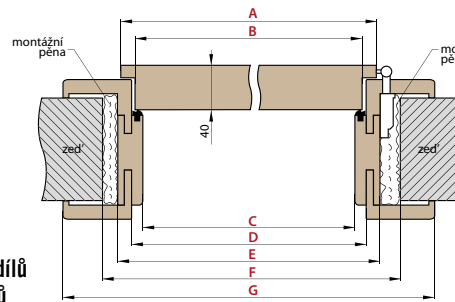

Cena zahrnuje sadu 3 ks x 213,5 cm

■ NÁKRES RÁMOVÉ ZÁRUBNĚ

ŠÍŘKA	A	B	C	D	E
„60”	644	618	604	692	722
„70”	744	718	704	792	822
„80”	844	818	804	892	922
„90”	944	918	904	992	1022
„100”	1044	1018	1004	1092	1122

Příplatek 200,- k ceně obložkové zárubně pro dveře HERSE

OBLOŽKOVÉ ZÁRUBNĚ PRO FALCOVÉ (STANDARDNÍ) DVEŘE

OBLOŽKOVÁ ZÁRUBĚ S
ROZSAHEM NAD 280 mm

Obložkové zárubně s rozsahem nad 280 mm se skládají ze dvou dílů
Obložkové zárubně s rozsahem nad 400 mm se skládají ze tří dílů

■ NÁKRES OBLOŽKOVÉ ZÁRUBNĚ krycí lišta 6cm / 8cm

■ ROZSAH REGULACE krycí lišta 6cm / 8cm

■ SPOJENÍ KRYCÍ LIŠTY

ŠÍŘKA	A	B	C	D	E	F	G
„60”	644	618	604	626	648	700±20	746*/ 786**
„70”	744	718	704	726	748	800±20	846*/ 886**
„80”	844	818	804	826	848	900±20	946*/ 986**
„90”	944	918	904	926	948	1000±20	1046*/ 1086**
„100”	1044	1018	1004	1026	1048	1100±20	1146*/ 1186**