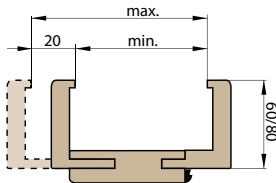

Příplatek 200,- k ceně obložkové zárubně pro dveře HERSE

OBLOŽKOVÉ ZÁRUBNĚ PRO FALCOVÉ (STANDARDNÍ) DVEŘE

OBLOŽKOVÁ ZÁRUBĚ S
ROZSAHEM NAD 280 mm

Obložkové zárubně s rozsahem nad 280 mm se skládají ze dvou dílů
Obložkové zárubně s rozsahem nad 400 mm se skládají ze tří dílů

■ NÁKRES OBLOŽKOVÉ ZÁRUBNĚ krycí lišta 6cm / 8cm

■ ROZSAH REGULACE krycí lišta 6cm / 8cm

■ SPOJENÍ KRYCÍ LIŠTY

ŠÍŘKA	A	B	C	D	E	F	G
„60”	644	618	604	626	648	700±20	746*/ 786**
„70”	744	718	704	726	748	800±20	846*/ 886**
„80”	844	818	804	826	848	900±20	946*/ 986**
„90”	944	918	904	926	948	1000±20	1046*/ 1086**
„100”	1044	1018	1004	1026	1048	1100±20	1146*/ 1186**