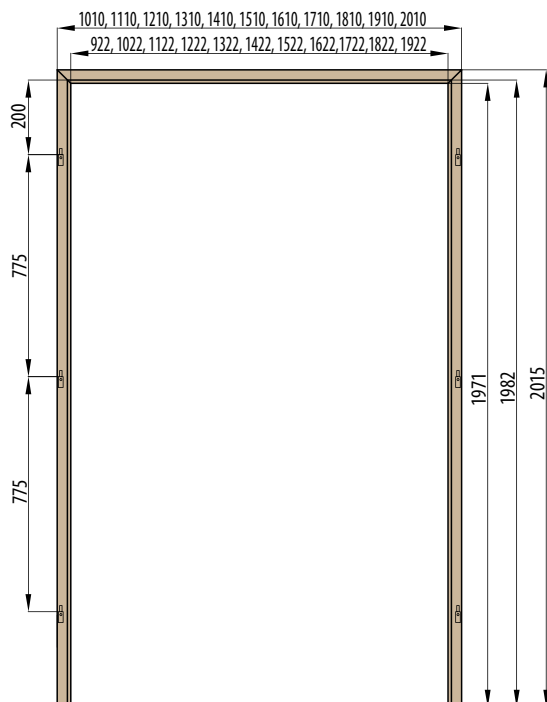

RÁMOVÁ A OBLOŽKOVÁ ZÁRUBĚŇ

- na výběr jsou zárubně ve všech nabízených dekorech za ceny standardních zárubní

POZOR:

Uvedená grafika modelu GRAF se týká pouze křídla v šířce 80. U ostatních šířek se mohou vyskytnout malé rozdíly v proporcích grafiky. Při objednání uveďte pantovou stranu, jestli je matná(A) nebo hladká(R). Dveře GRAF lze objednat pouze včetně kování.

PŘÍSLUŠENSTVÍ ZA PŘÍPLATEK

šířka křídla „90”	600,-
ventilační podříznutí	400,-
kování	cena – viz následující stránky

DOSTUPNÉ ŠÍŘKY KŘÍDEL

60 70 80 90

ODSTÍNY ZÁRUBNÍ PRO DVEŘE GRAF:

■ ZÁRUBNĚ PRO DVOUKŘÍDLÉ DVEŘE

Zárubně pro dvoukřídlové dveře nelze použít u celoskleněných dveří Graf

RÁMOVÁ ZÁRUBĚŇ PRO DVOUKŘÍDLÉ DVEŘE

OBLOŽKOVÁ ZÁRUBĚŇ PRO DVOUKŘÍDLÉ DVEŘE krycí lišta 6cm / 8cm

■ ZÁRUBNĚ PRO CELOSKLENĚNÉ DVEŘE

RÁMOVÁ ZÁRUBĚŇ PRO CELOSKLENĚNÉ DVEŘE

Cena zahrnuje sadu 3 ks x 213,5 cm

■ NÁKRES RÁMOVÉ ZÁRUBNĚ

ŠÍŘKA	A	B	C	D	E
„60”	644	618	604	692	722
„70”	744	718	704	792	822
„80”	844	818	804	892	922
„90”	944	918	904	992	1022
„100”	1044	1018	1004	1092	1122