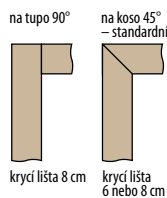

Cena zahrnuje sadu 3 ks x 213,5 cm

■ NÁKRES RÁMOVÉ ZÁRUBNĚ

ŠÍŘKA	A	B	C	D	E
„60”	644	618	604	692	722
„70”	744	718	704	792	822
„80”	844	818	804	892	922
„90”	944	918	904	992	1022
„100”	1044	1018	1004	1092	1122

Příplatek 200,- k ceně obložkové zárubně pro dveře HERSE

OBLOŽKOVÉ ZÁRUBNĚ PRO FALCOVÉ (STANDARDNÍ) DVEŘE

OBLOŽKOVÁ ZÁRUBĚ S
ROZSAHEM NAD 280 mm

Obložkové zárubně s rozsahem nad 280 mm se skládají ze dvou dílů
Obložkové zárubně s rozsahem nad 400 mm se skládají ze tří dílů

■ NÁKRES OBLOŽKOVÉ ZÁRUBNĚ krycí lišta 6cm / 8cm

■ ROZSAH REGULACE krycí lišta 6cm / 8cm

■ SPOJENÍ KRYCÍ LIŠTY

ŠÍŘKA	A	B	C	D	E	F	G
„60”	644	618	604	626	648	700±20	746*/ 786**
„70”	744	718	704	726	748	800±20	846*/ 886**
„80”	844	818	804	826	848	900±20	946*/ 986**
„90”	944	918	904	926	948	1000±20	1046*/ 1086**
„100”	1044	1018	1004	1026	1048	1100±20	1146*/ 1186**