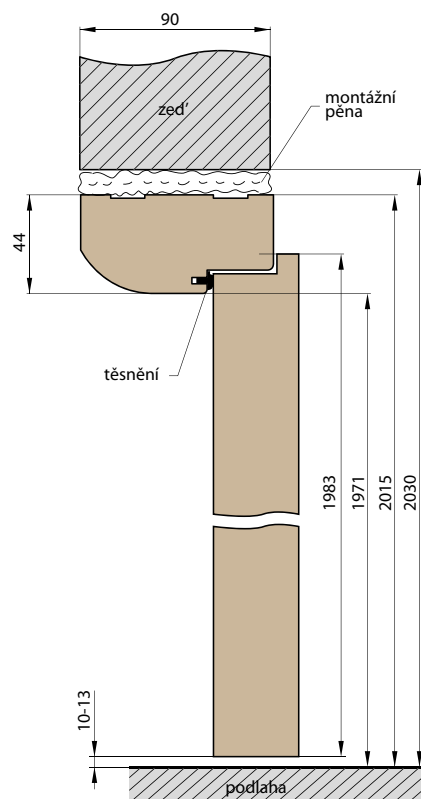

■ OBLÁ KRYCÍ LIŠTA

POVRCH	Cena
FINISH, LAK	90,-
3D GREKO	100,-
PREMIUM, PŘÍČNÝ 3D GREKO	120,-
TWIN	140,-
BÍLÉ LAKOVANÉ	300,-

Cena zahrnuje sadu 3 ks x 213,5 cm

■ PLOCHÁ KRYCÍ LIŠTA

POVRCH	Cena
FINISH, LAK	190,-
3D GREKO	220,-
PREMIUM, PŘÍČNÝ 3D GREKO	260,-
TWIN	300,-
BÍLÉ LAKOVANÉ	700,-

Cena zahrnuje sadu 3 ks x 213,5 cm

■ NÁKRES RÁMOVÉ ZÁRUBNĚ

ŠÍŘKA	A	B	C	D	E
„60”	644	618	604	692	722
„70”	744	718	704	792	822
„80”	844	818	804	892	922
„90”	944	918	904	992	1022
„100”	1044	1018	1004	1092	1122

Příplatek 200,- k ceně obložkové zárubně pro dveře HERSE

OBLOŽKOVÉ ZÁRUBNĚ PRO FALCOVÉ (STANDARDNÍ) DVEŘE

OBLOŽKOVÁ ZÁRUBĚ S
ROZSAHEM NAD 280 mm

Obložkové zárubně s rozsahem nad 280 mm se skládají ze dvou dílů
Obložkové zárubně s rozsahem nad 400 mm se skládají ze tří dílů