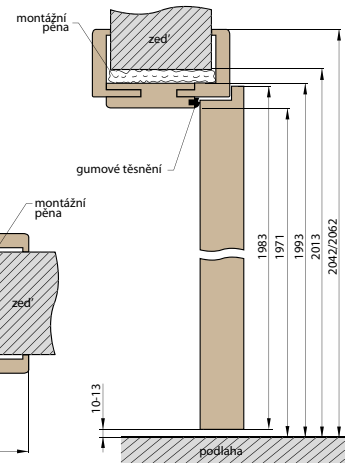

Cena zahrnuje sadu 3 ks x 213,5 cm

■ NÁKRES RÁMOVÉ ZÁRUBNĚ

ŠÍŘKA	A	B	C	D	E
„60”	644	618	604	692	722
„70”	744	718	704	792	822
„80”	844	818	804	892	922
„90”	944	918	904	992	1022
„100”	1044	1018	1004	1092	1122

Příplatek 200,- k ceně obložkové zárubně pro dveře HERSE

OBLOŽKOVÉ ZÁRUBNĚ PRO FALCOVÉ (STANDARDNÍ) DVEŘE

OBLOŽKOVÁ ZÁRUBĚ S
ROZSAHEM NAD 280 mm

Obložkové zárubně s rozsahem nad 280 mm se skládají ze dvou dílů
Obložkové zárubně s rozsahem nad 400 mm se skládají ze tří dílů

■ NÁKRES OBLOŽKOVÉ ZÁRUBNĚ krycí lišta 6cm / 8cm

■ ROZSAH REGULACE krycí lišta 6cm / 8cm

■ SPOJENÍ KRYCÍ LIŠTY

ŠÍŘKA	A	B	C	D	E	F	G
„60”	644	618	604	626	648	700±20	746*/ 786**
„70”	744	718	704	726	748	800±20	846*/ 886**
„80”	844	818	804	826	848	900±20	946*/ 986**
„90”	944	918	904	926	948	1000±20	1046*/ 1086**
„100”	1044	1018	1004	1026	1048	1100±20	1146*/ 1186**