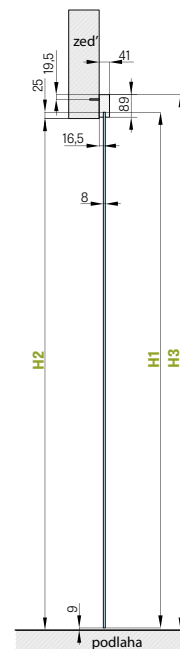

POSUVNÉ DVEŘE NA STĚNU

SKLENĚNÉ DVEŘE GRAF

POSUVNÉ DVEŘE

Posuvný systém na stěnu pro skleněné dveře s hliníkovou a garnýží ve stříbrné barvě. Systém je kompletní a je určen pro začištěný průchozí otvor, nelze ho doplnit zárubní - tunelem. V systému jsou dostupné všechny skleněné modely GRAF.

Kompletní systém se skládá z garnýží SYSTÉM GRAF + křídlo SYSTÉM GRAF + mušle.

Posuvný systém na stěnu pro SKLENĚNÉ DVEŘE	3700,-
křídlo	
SYSTEM GRAF 8	3900,-
SYSTEM GRAF 9	3700,-
SYSTEM GRAF 1, 5, 6, 7, 11, 12, 16, 17, 18, 20, 22	4500,-
oboustranné kulatá mušle, nerez	1250,-
šíře „90“	700,-

MUŠLE
nerez

POSUVNÉ DVEŘE NA STĚNU - SKLENĚNÉ DVEŘE GRAF

	„60“	„70“	„80“	„90“
S1 Šířka křídla	662	762	862	962
S2 Šířka otvoru	602	702	802	902
S3 Delka garnýží	1200	1400	1600	1800
S4 Světlost otvoru	504	604	704	804
H1 Výška dveří	2036			
H2 Výška otvoru	max. 2020			
H3 Celková výška	2114			

GRAF 5
4.500,-

GRAF 6
4.500,-

GRAF 7
4.500,-

GRAF 8 MATNÉ
3800,-

GRAF 9 ČIRÉ
3500,-

GRAF 11 DECORMAT GRAFIT
4.500,-

GRAF 12
4.500,-

GRAF 16
4.500,-