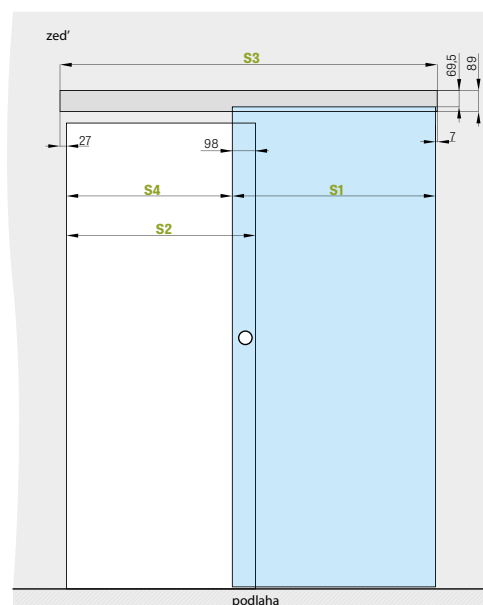

POSUVNÉ DVEŘE NA STĚNU

SKLENĚNÉ DVEŘE GRAF

POSUVNÉ DVEŘE

Posuvný systém na stěnu pro skleněné dveře s hliníkovou a garnýží ve stříbrné barvě. Systém je kompletní a je určen pro začištěný průchozí otvor, nelze ho doplnit zárubní - tunelem. V systému jsou dostupné všechny skleněné modely GRAF.

Kompletní systém se skládá z garnýží SYSTÉM GRAF + křídlo SYSTÉM GRAF + mušle.

Posuvný systém na stěnu pro SKLENĚNÉ DVEŘE	3700,-
křídlo	
SYSTEM GRAF 8	3900,-
SYSTEM GRAF 9	3700,-
SYSTEM GRAF 1, 5, 6, 7, 11, 12, 16, 17, 18, 20, 22	4500,-
oboustranné kulatá mušle, nerez	1250,-
šíře „90“	700,-

MUŠLE
nerez

POSUVNÉ DVEŘE NA STĚNU - SKLENĚNÉ DVEŘE GRAF

	„60“	„70“	„80“	„90“
S1 Šířka křídla	662	762	862	962
S2 Šířka otvoru	602	702	802	902
S3 Delka garnýží	1200	1400	1600	1800
S4 Světlost otvoru	504	604	704	804
H1 Výška dveří	2036			
H2 Výška otvoru	max. 2020			
H3 Celková výška	2114			