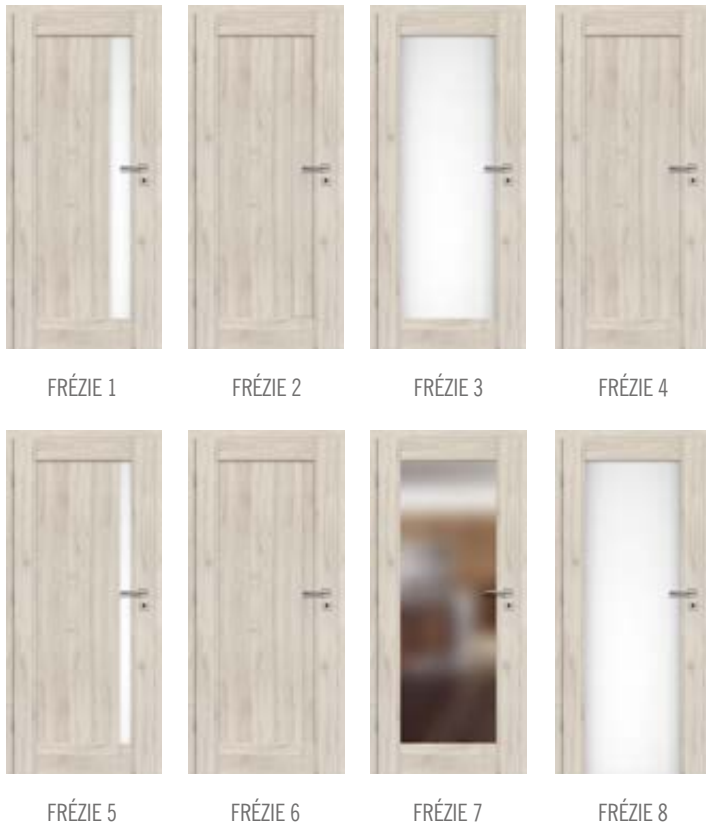

## KOVÁNÍ

- tři stříbrné dvoučepové panty s horizontální regulací ve falcovém
- provedení nebo tři stříbrné skryté panty s horizontální a vertikální regulací v bezfalcovém provedení
- klasický zámek ve falcovém nebo magnetický v bezfalcovém křídle na dozický klíč, na cylindrickou vložku, WC zámek, úsporný zámek (jen klika)

## DOSTUPNÉ PŘÍSLUŠENÍ

POSUVNÉ DVEŘE NA STĚNU

POSUVNÉ DVEŘE DO POUZDRA

DVOUKŘÍDLÉ DVEŘE

BEZFALCOVÉ DVEŘE

## DOSTUPNÉ ŠÍŘKY KŘÍDEL

60

70

80

90

100

FRÉZIE 7 model jen se zrcadlem z jedné strany křídla  
FRÉZIE 8 nelze objednat v posuvném provedení a včetně ventilací