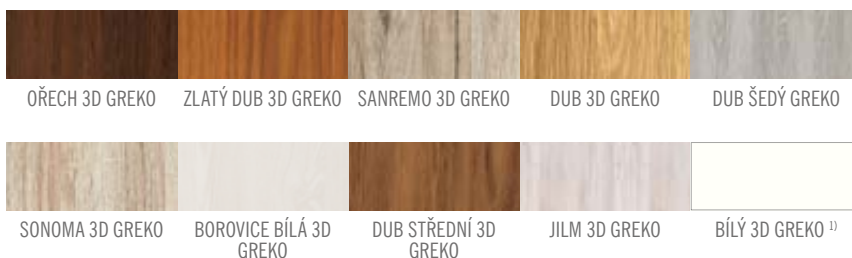

CPL MODEL 1, 2, 3, 7, 9, 10: 4900,- MODEL 4, 5: 4700,-