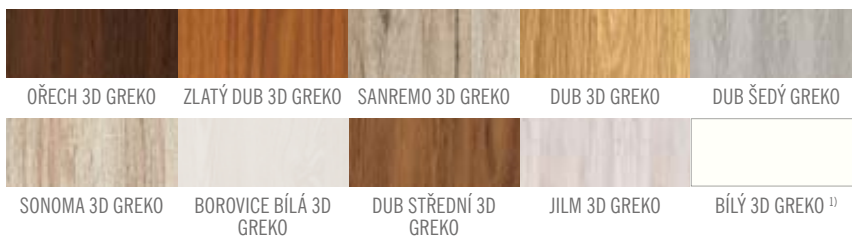

## DOSTUPNÉ ŠÍŘKY KŘÍDEL

60

70

80

90

100

**GREKO** 3200,-

**CPL** 3900,-

**PREMIUM** 4000,-

<sup>1)</sup> BÍLÝ imituje hladký malovaný povrch