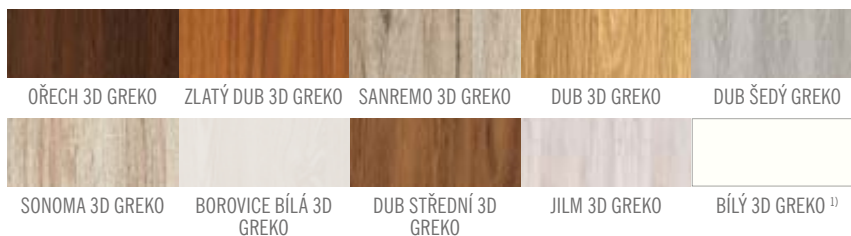

100

GREKO 3700,-

CPL 4300,-

PREMIUM 4300,-

¹⁾ BÍLÝ imituje hladký malovaný povrch, ²⁾ boční rámy - BÍLÝ GREKO, příčný rámy a výplň - OŘECH GREKO

EPIMEDIUM 1

EPIMEDIUM 2

EPIMEDIUM 3