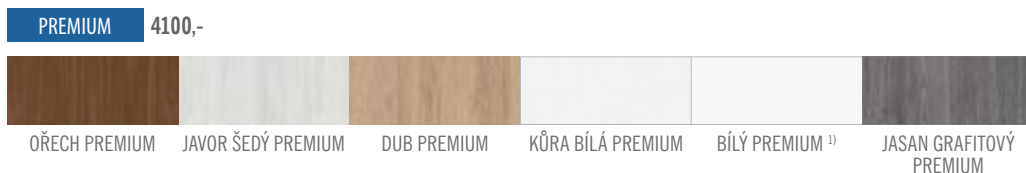

DAGLEZIE

RÁMOVÉ DVEŘE STILE

DAGLEZIE 1

¹⁾ BÍLÝ imituje hladký malovaný povrch

KONSTRUKCE

- křídlo vyrobené v rámové technologii STILE
- masivní 14cm rám MDF pro povrchy 3D GREKO
- masivní 14 cm dřevěný rám pro povrchy PREMIUM a CPL LAMINÁT
- masivní zpevňující příčky o tloušťce 22 mm
- pevný kolíkový spoj a na perodrážku- zvýšená pevnost dveří
- estetické zasklení bez použití rámečku přidává dveřím luxusní vzhled
- mírně zaoblené hrany dveří, na hraně nejsou žádné spoje, což přispívá k delší životnosti dveří
- povrchová úprava: nejoblíbenější povrch 3D GREKO se zvýrazněnou strukturou dřeva, CPL LAMINÁT se zvýšenou odolností nebo strukturovaný velice odolný povrch PREMIUM
- možnost objednání dveří vyšších o 4,5cm včetně zárubní s příplatkem 100,-