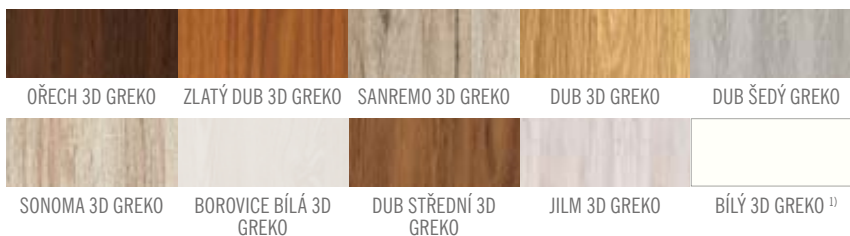

100

GREKO 4200,-

CPL 4600,-

PREMIUM 4700,-

¹⁾ BÍLÝ imituje hladký malovaný povrch

BERBERIS 1

BERBERIS 2

BERBERIS 3