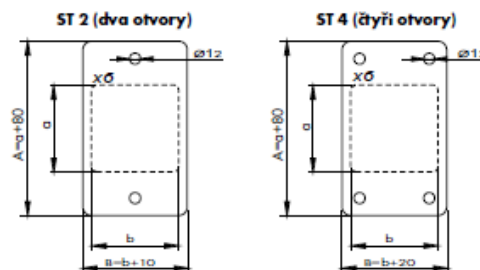

Výška dílu [mm]	Délka sloupku [mm]	Panel Vega 2D + sloupek Omega								Počet úchytů na sloupku
		Pozink				Pozink + RAL				
		Panel	Sloupek	Příslušenství⁽¹⁾	Cena za mb⁽²⁾	Panel	Sloupek	Příslušenství⁽¹⁾	Cena za mb⁽²⁾	
630	1000	876	202	85	465	932	228	94	502	2
830	1300	1075	256	85	567	1151	289	94	613	2
1030	1500	1171	293	85	619	1273	325	94	677	2
1230	1700	1358	329	128	726	1480	365	140	794	3
1430	2000	1558	383	128	828	1702	425	140	907	3
1630	2200	1764	419	128	924	1930	470	140	1016	3
1830	2400	1953	456	170	1031	2139	505	187	1132	4
2030	2600	2138	492	213	1137	2345	545	234	1250	5
2230	3000	2355	564	213	1253	2585	632	234	1380	5
2430	3200	2544	744	255	1417	2794	825	281	1560	6
Cena za mb sloupku 60x40x1,5mm		201				223				-
Cena za mb sloupku 60x40x2mm		244				271				-

Montážní objímka

Barvy: RAL 6005 (zelená), RAL 7016 (světle šedá), RAL 7030 (šedá), RAL 7040 (světle šedá). Jiné barvy ze vzorníku RAL - individuální výběr.

Montážní objímka typ O-5 / O-6	Průchodová objímka	Koncová objímka	Rohová objímka
cena za ks.			
pozink	43		
pozink + RAL	47		

O-5 - Montážní objímka určená pro panel Vega 2D (vertikální drát 5 [mm]).

O-6 - Montážní objímka určená pro panel Vega 2D Super (vertikální drát 6 [mm]).

Montážní objímka D1, D2

Montážní objímka cena za ks.		
TYP		
D1 / D2	41	42

Obr. 45. Montážní patka.

Montážní patka⁽³⁾

Montážní patka ST 2 pozink CZK/ks	Montážní patka ST 2 pozink + RAL CZK/ks	Montážní patka ST 4 pozink CZK/ks	Montážní patka ST 4 pozink + RAL CZK/ks
187	298	213	332

¹⁾ - Kompletní příslušenství pro montáž panelu na sloupek - v počtu odpovídajícím dané výšce.
²⁾ - Cena běžného metru kalkulovaná na základě maloobchodní ceny kompletního ohrazení v přímé linii (panely, sloupky, příslušenství).
³⁾ - Patka ST 4 se doporučuje pro výšku panelu přesahující 1630 [mm].
*barvy ze skupiny standard bez doplatku v případě objednávek > 19 ks.