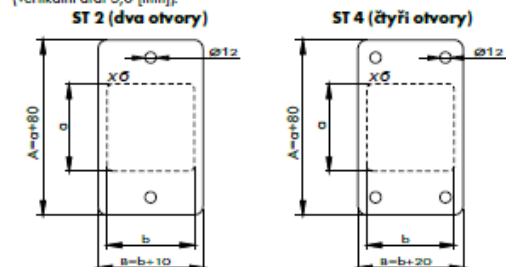

⁽¹⁾ - Platí pro verzi žárový pozink a pozink + barva RAL 6005 a RAL 7016. Barva RAL 9005 doba realizace 4 týdny.

⁽²⁾ - Kompletní příslušenství pro montáž panelu na sloupek - v počtu odpovídajícím dané výšce.

⁽³⁾ - Cena běžného metru kalkulovaná na základě maloobchodní ceny kompletního ohrazení v přímé linii (panely, sloupky, příslušenství).

*barvy ze skupiny standard bez doplнкů v případě objednávek > 19 ks.

Montážní objímka

Barvy: pozink, RAL 6005 (zelená), RAL 7016 (šedá), RAL 7030 (šedá), RAL 7040 (světle šedá). Jiné barvy ze vzorníku RAL - individuální výběr.

Montážní objímka typ O-4 / O-5	Průchodová objímka	Koncová objímka	Rohová objímka
Cena za ks			
Pozink	43		
Pozink + RAL	47		

Montážní objímka Omega Light

Barvy: RAL 6005 (zelená), RAL 7016 (světle šedá), RAL 9005 (černá)

Montážní objímka typ O-4 / O-5	Průchodová objímka	Průchodová objímka
Cena za 50 ks		
Pozink + RAL	1828	1275

O-4 - Montážní objímka určená pro panel Vega B Light (vertikální drát 4,0 [mm]).

O-5 - Montážní objímka určená pro panel Vega B (vertikální drát 5,0 [mm]).

Obr. 15. Montážní patka.

Montážní objímka D1, D2

Montážní objímka cena za ks		
TYP		
D1 / D2	41	42

Montážní patka⁽⁴⁾

Montážní patka ST 2 pozink	Montážní patka ST 2 pozink + RAL	Montážní patka ST 4 pozink	Montážní patka ST 4 pozink + RAL
187	298	213	332

Klip Omega

Klipy montážní Omega	
Cena za ks	18

Stříška s věšáky DH⁽⁵⁾

Stříška s věšáky CZK/ks	
Cena za ks	17