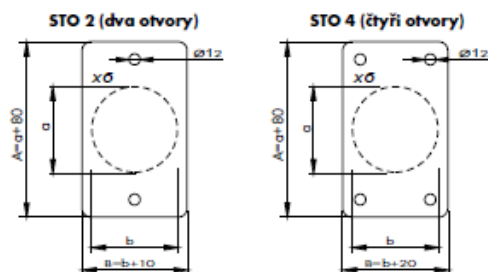

Panel VEGA B Light se sloupkem Omega 48 - montážní objímky

Základní barva: RAL 6005 (zelená), RAL 7016 (světle šedá). Standardní barvy*: RAL 5010 (modrá), RAL 7030 (šedá), RAL 7040 (světle šedá), RAL 9016 (bílá), RAL 9005 (černá). Tabulka doplatků za barvy, nestandardní barvy a ostatní barvy ze vzorníku RAL - viz str. 6.

Výška dílu [mm]	Délka sloupku [mm]	Panel Vega B Light + sloupek Omega 48								Počet prolisů	Počet úchytů na sloupku
		Pozink				Pozink + RAL					
		Panel	Sloupek	Příslušenství⁽¹⁾	Cena za mb⁽²⁾	Panel	Sloupek	Příslušenství⁽¹⁾	Cena za mb⁽²⁾		
1230	1700	751	285	115	460	826	335	115	510	2	2
1530	2000	899	331	172	561	1006	390	172	627	3	3
1730	2400	1020	393	172	634	1105	464	172	696	3	3
2030	2600	1187	424	230	736	1318	501	230	819	4	4
Cena za mb sloupku		174				205				-	-

Montážní objímka Omega 48

Barvy: RAL 6005 (zelená), RAL 7016 (světle šedá), RAL 7030 (šedá), RAL 7040 (světle šedá). Jiné barvy ze vzorníku RAL - individuální výběr.

Montážní objímka cena za ks	Průchodová objímka	Koncová objímka
TYP		
O-4 / O-5	57	

O-4 - Montážní objímka určená pro panel Vega B Light (vertikální drát 4,0 [mm]).
O-5 - Montážní objímka určená pro panel Vega B (vertikální drát 5,0 [mm]).

Obr. 16. Montážní patka.

Montážní patka⁽³⁾

Montážní patka STO 2 pozink	Montážní patka STO 2 pozink + RAL	Montážní patka STO 4 pozink	Montážní patka STO 4 pozink + RAL
187	298	213	332

Montážní úchyt UMS na sloupek (montáž mřížového panelu Vega B Light, Vega B, Vega 2D a Vega 2D Super na ocelový sloupek)

Montážní úchyt	Pozink	pozink, RAL 6005 (zelená), RAL 7016 (šedá), RAL 7030 (šedá), RAL 7040 (světle šedá)	Pozink + jiná RAL
Cena za ks	102	111	individuální objednávky

Úchyt UPK1

Úchyt UPK1 pro Vega B	
Cena za ks	43

⁽¹⁾ - Kompletní příslušenství pro montáž panelu na sloupek - v počtu odpovídajícím dané výšce.

⁽²⁾ - Cena běžného metru kalkulovaná na základě maloobchodní ceny kompletního ohrazení v přímé linii (panel, sloupek, příslušenství).

⁽³⁾ - Systém montáže panelového mřížového oplocení na montážní patky STO platí pouze pro systém VEGA B / VEGA B Light se sloupkem Beta 48 nebo Omega 48. Patka STO 4 se doporučuje pro výšku panelu přesahující 1530 [mm].